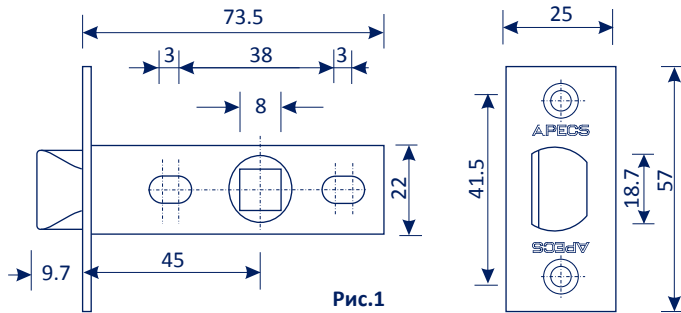

Защелка модели Арекс 5400-Р

Назначение и общие характеристики

Защелка врезная модели 5400-Р предназначена для закрывания левых и правых дверей, открывающихся как внутрь, так и наружу.

Защелка предназначена для установки вместе с ручками на отдельном основании с квадратом сечением 8 мм (в комплект не входят).

Цвет защелки указан на упаковке.

Рис.1

Комплектность поставки

1. Корпус защелки	1 шт.
2. Ответная планка	1 шт.
3. Пластиковый вкладыш под ответную планку	1 шт.
4. Комплект крепежа	1 шт.
5. Паспорт	1 шт.

Инструкция по установке

1. Определите место установки защелки и нанесите разметку (Рис.1).
2. В двери выберите паз под корпус защелки, лицевую планку и отверстие под соединительный квадрат ручек.
3. Перед установкой убедитесь, что скос язычка защелки направлен в сторону закрывания двери.
4. Установите корпус защелки в дверь и закрепите его саморезами.
5. По установленной защелке отметьте место установки ответной планки на дверной коробке.
6. Выберите паз под пластиковый вкладыш и ответную планку.
7. Установите вкладыш и ответную планку в паз. Закрепите ответную планку саморезами.
8. После установки ручек поочередно снаружи и изнутри помещения проверьте работоспособность защелки.