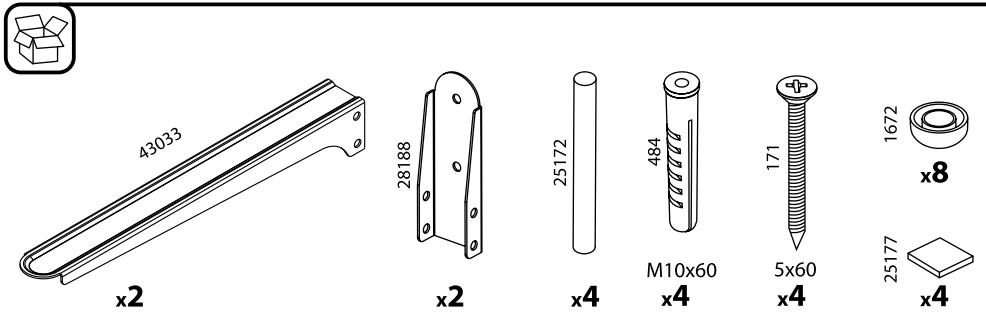

Настенное крепление
для СВЧ печи
Модель: 41

www.vobix.ru
info@technotv.ru

Производитель оставляет за собой право вносить конструктивные изменения, не оказывающие влияния на основные свойства изделия.