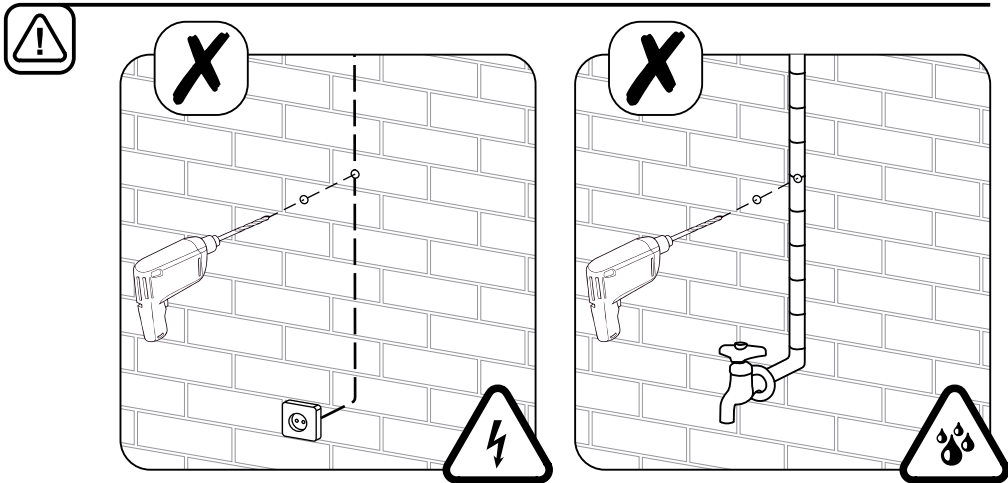

Настенное крепление
для СВЧ печи
Модель: 41

www.vobix.ru
info@technotv.ru

Производитель оставляет за собой право вносить конструктивные изменения, не оказывающие влияния на основные свойства изделия.