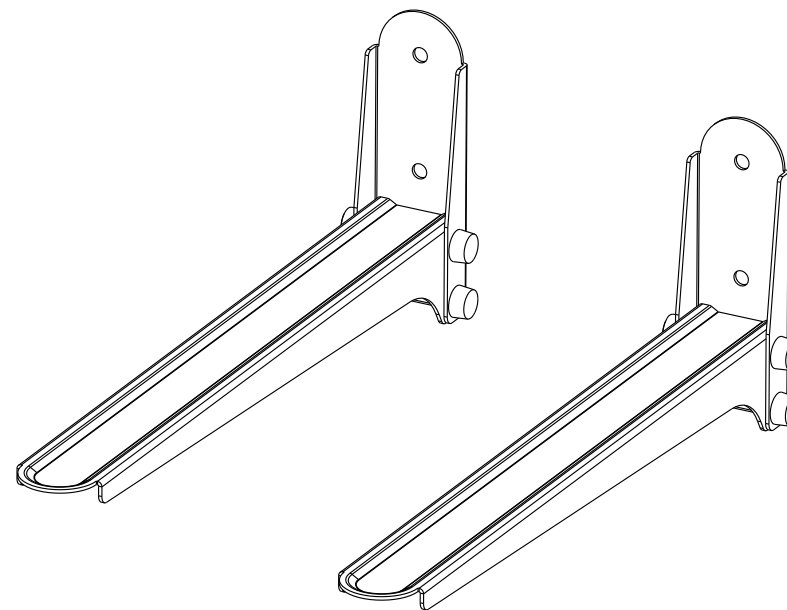

Настенное крепление
для СВЧ печи
Модель: 41

www.vobix.ru
info@technotv.ru

Производитель оставляет за собой право вносить конструктивные изменения, не оказывающие влияния на основные свойства изделия.