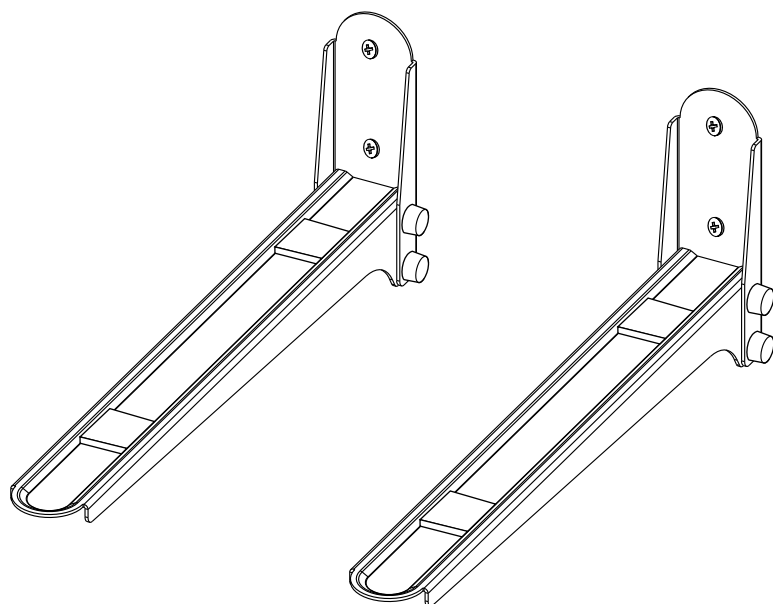

Настенное крепление
для СВЧ печи
Модель: 41

www.vobix.ru
info@technotv.ru

Производитель оставляет за собой право вносить конструктивные изменения, не оказывающие влияния на основные свойства изделия.