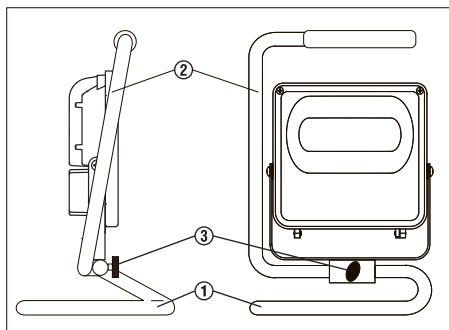

## ПОДГОТОВКА СВЕТОДИОДНЫХ ПРОЖЕКТОРОВ НА ШТАТИВЕ К РАБОТЕ

- Убедитесь, что сетевой кабель отключен.
- Установите три опоры подставки в горизонтальное положение (1).
- Раздвиньте штатив (2) на необходимую высоту и затяните фиксирующие кольца (3).
- Выкрутите специальный винт (4) из штатива, и установите сначала клеммную коробку (5), а затем штангу (6) сверху штатива. После чего затяните винт обратно.
- Закрепите два прожектора при помощи специальных болтов (7).
- Убедитесь, что все болты плотно затянуты и конструкция зафиксирована.
- Прожектор готов к работе.