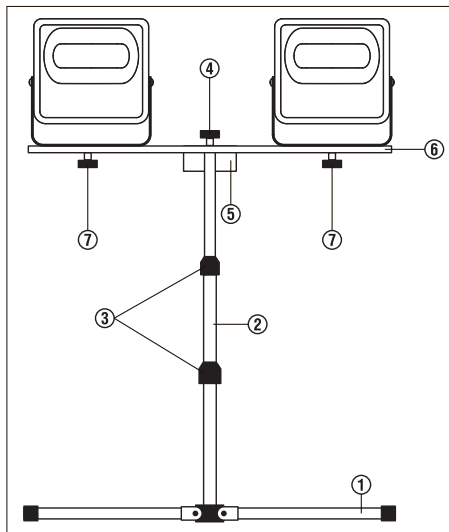

ПОДГОТОВКА СВЕТОДИОДНЫХ ПРОЖЕКТОРОВ НА ШТАТИВЕ К РАБОТЕ

- Убедитесь, что сетевой кабель отключен.
- Установите три опоры подставки в горизонтальное положение (1).
- Раздвиньте штатив (2) на необходимую высоту и затяните фиксирующие кольца (3).
- Выкрутите специальный винт (4) из штатива, и установите сначала клеммную коробку (5), а затем штангу (6) сверху штатива. После чего затяните винт обратно.
- Закрепите два прожектора при помощи специальных болтов (7).
- Убедитесь, что все болты плотно затянуты и конструкция зафиксирована.
- Прожектор готов к работе.