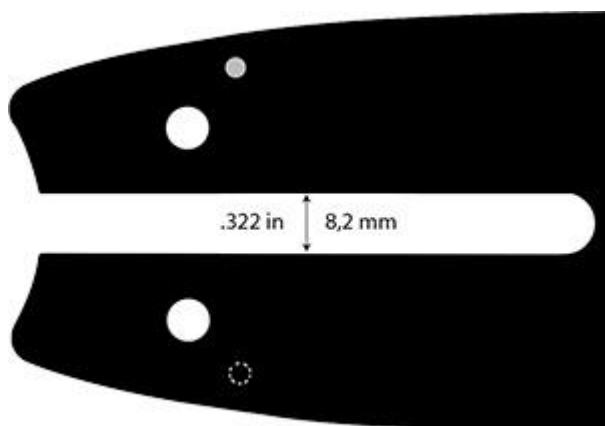

ТИПЫ ХВОСТОВИКОВ

Артикул: A041

Ширина паза: 8,2 мм

Хвостовик предназначен для электро- и бензопил:
Alpina, Bosch, Castor, Cub Cadet®, Dolmar, Echo®, Efcо®, Einhell®, Homelite®, Husqvarna®, Ikra, Jonsered®, Makita®, McCulloch®, Oleo-Mac®, Partner, Poulan®/Poulan Pro®, Ryobi®, Shindaiwa, Skil®, Tanaka®, Zenoah

Артикул: A074

Ширина паза: 8,2 мм

Хвостовик предназначен для электро- и бензопил:
Alpina, Castor, Metabo®, Stihl®, Oleo-Mac®

Артикул: K095

Ширина паза: 8,2 мм

Хвостовик предназначен для электро- и бензопил:
Alko, Alpina, Castor, Dolmar, Homelite®, Husqvarna®, Jonsered®, Makita®, McCulloch®, Oleo-Mac®, Partner, Shindaiwa, Solo®, Zenoah®