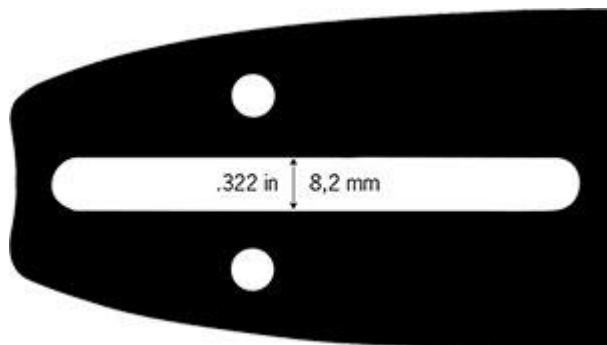

ТИПЫ ХВОСТОВИКОВ

Артикул: A041

Ширина паза: 8,2 мм

Хвостовик предназначен для электро- и бензопил:
Alpina, Bosch, Castor, Cub Cadet®, Dolmar, Echo®, Efcо®, Einhell®, Homelite®, Husqvarna®, Ikra, Jonsered®, Makita®, McCulloch®, Oleo-Mac®, Partner, Poulan®/Poulan Pro®, Ryobi®, Shindaiwa, Skil®, Tanaka®, Zenoah

Артикул: A074

Ширина паза: 8,2 мм

Хвостовик предназначен для электро- и бензопил:
Alpina, Castor, Metabo®, Stihl®, Oleo-Mac®

Артикул: K095

Ширина паза: 8,2 мм

Хвостовик предназначен для электро- и бензопил:
Alko, Alpina, Castor, Dolmar, Homelite®, Husqvarna®, Jonsered®, Makita®, McCulloch®, Oleo-Mac®, Partner, Shindaiwa, Solo®, Zenoah®