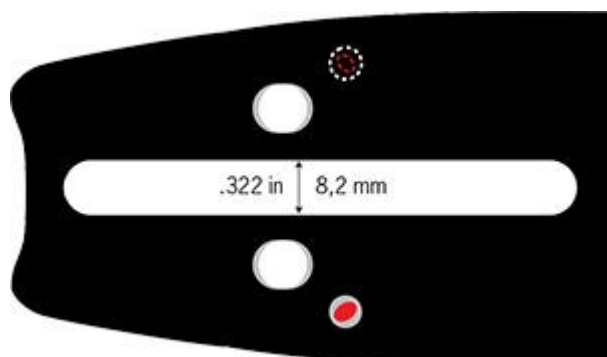

ТИПЫ ХВОСТОВИКОВ

Артикул: A041

Ширина паза: 8,2 мм

Хвостовик предназначен для электро- и бензопил:
Alpina, Bosch, Castor, Cub Cadet®, Dolmar, Echo®, Efcо®, Einhell®, Homelite®, Husqvarna®, Ikra, Jonsered®, Makita®, McCulloch®, Oleo-Mac®, Partner, Poulan®/Poulan Pro®, Ryobi®, Shindaiwa, Skil®, Tanaka®, Zenoah

Артикул: A074

Ширина паза: 8,2 мм

Хвостовик предназначен для электро- и бензопил:
Alpina, Castor, Metabo®, Stihl®, Oleo-Mac®

Артикул: K095

Ширина паза: 8,2 мм

Хвостовик предназначен для электро- и бензопил:
Alko, Alpina, Castor, Dolmar, Homelite®, Husqvarna®, Jonsered®, Makita®, McCulloch®, Oleo-Mac®, Partner, Shindaiwa, Solo®, Zenoah®