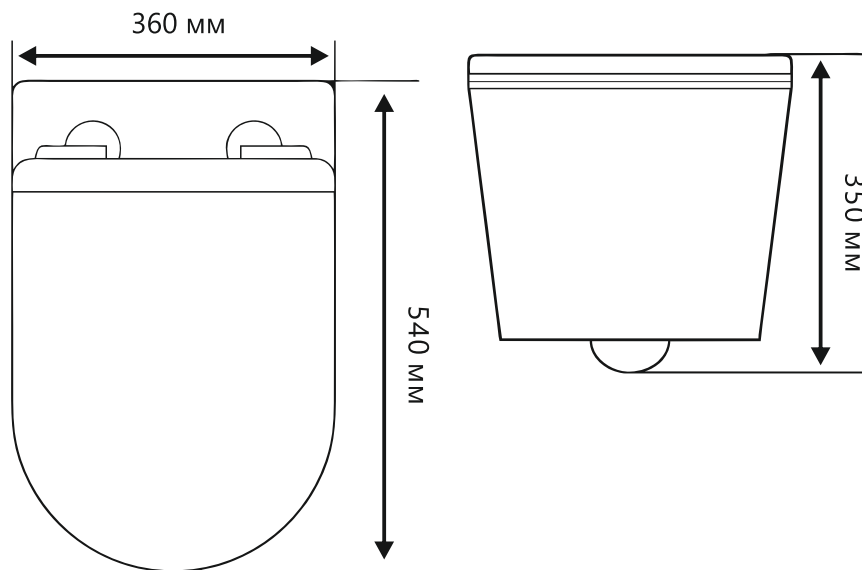

УКАЗАНИЯ ПО УСТАНОВКЕ

Перед установкой изделия внимательно прочитайте эту инструкцию. Проверьте всю фурнитуру на соответствие списку. Подготовьте все необходимые части и инструменты и установите изделие в соответствии с указанной процедурой.

Необходимые инструменты (не прилагаются):