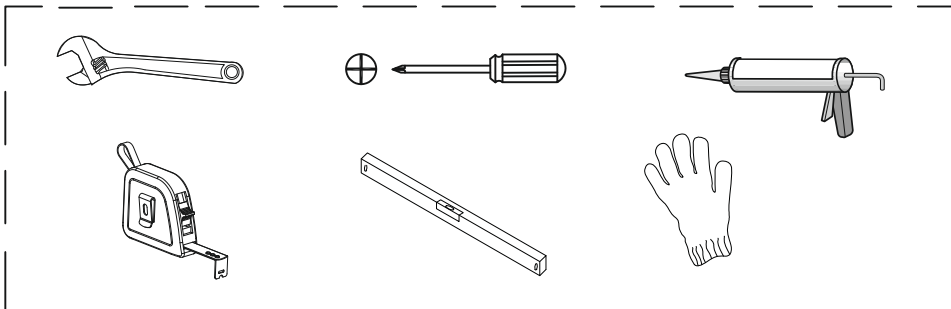

УКАЗАНИЯ ПО УСТАНОВКЕ

Перед установкой изделия внимательно прочитайте эту инструкцию. Проверьте всю фурнитуру на соответствие списку. Подготовьте все необходимые части и инструменты и установите изделие в соответствии с указанной процедурой.

Необходимые инструменты (не прилагаются):