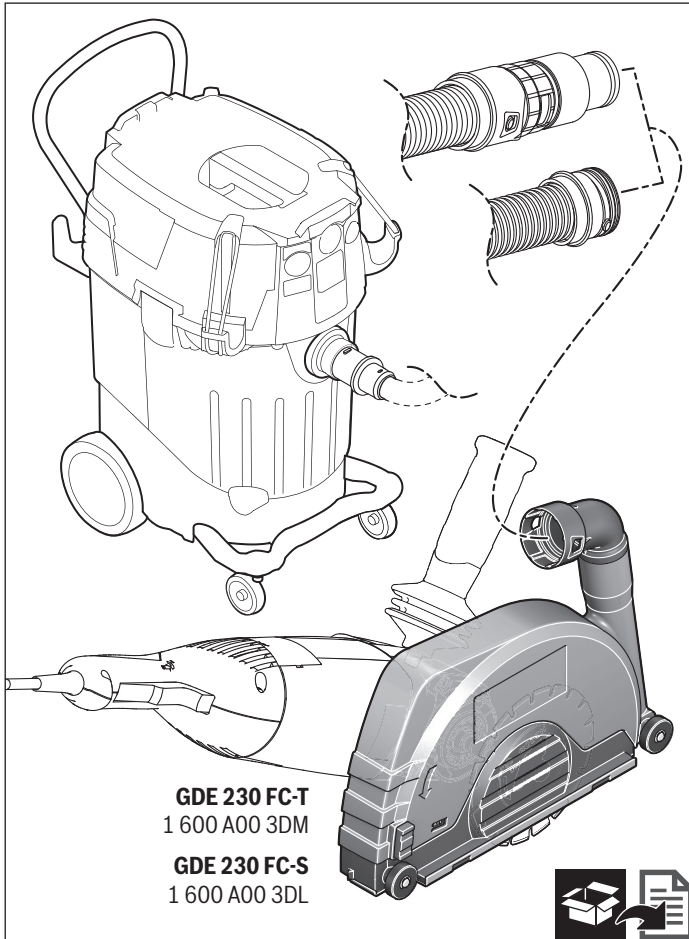

GDE 230 Professional

FC-T|FC-S

Robert Bosch Power Tools GmbH
 70538 Stuttgart
 GERMANY
www.bosch-pt.com
 1 609 92A 3AF (2014.09) PS / 2

GDE 230 FC-T
 1 600 A00 3DM
GDE 230 FC-S
 1 600 A00 3DL

	GDE 230 FC-T	GDE 230 FC-S
\varnothing	mm	230
max.	mm	60
	2 605 510 281	2 605 510 298
	kg	2,1