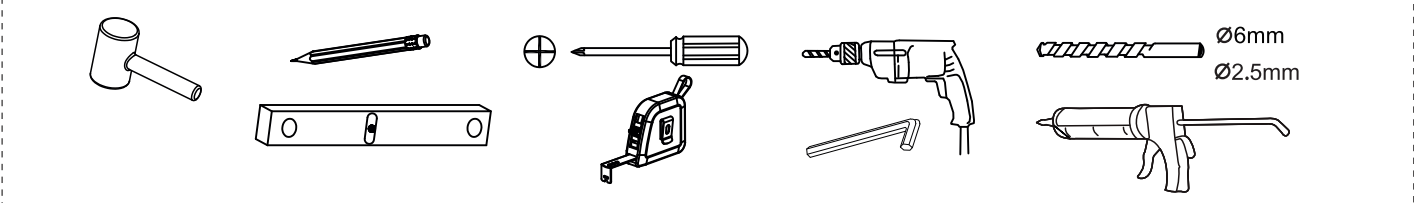

FLUMEN DESIGN

Инструкция по эксплуатации и монтажу

Артикулы:

411001810

411001811

411001812

411001813

411001814

411001815

411001816

411001817

1  X1	2  X2	3  X2	4  X1	5  X1	6  X1
7  X1	8  X1	9  X6	10  ST3.5X32 X9	11  ST3.5X9.5 X8	12  X1
13  X1	14  X1	15  X1	16  X1	17  X1 X1	18  X1 X1

	4  X1	5  X1	1  X1	15  X1	10  ST3.5X32 X1	13  X1
---	--	--	--	---	---	---

	12  X1	14  X1	10  ST3.5X32 X2	8  X1	6  X1
---	---	---	---	--	--

<p>3</p>  <p>X1</p>	<p>11</p>  <p>ST3.5X9.5</p> <p>X4</p>	<p>19</p>  <p>X1</p>
--	--	---

 <p>Ø2.5mm</p>	<p>11</p>  <p>ST 3.5X9.5</p> <p>X4</p>	<p>3</p>  <p>X1</p>
---	---	--