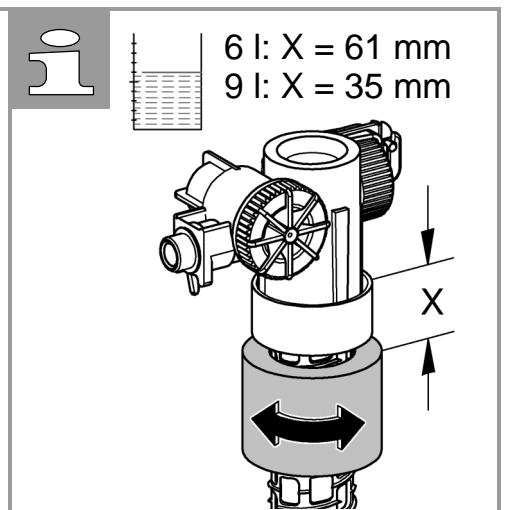

SERVICE

		X	Y	
6 l	3 l	81 mm	75 mm	
9 l	4,5 l	74 mm	75 mm	
5,5 l	3 l	119 mm	108 mm	

BS 1212-2

SERVICE

Pure Freude
an Wasser

GROHE

D

+49 571 39 89 333
service.de@grohe.com