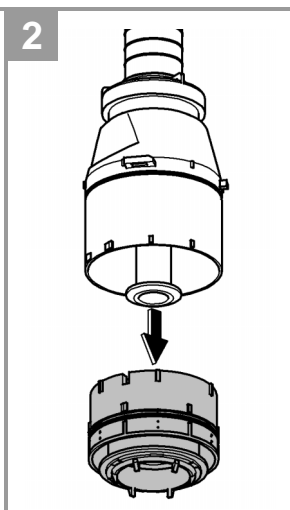

SERVICE

		X	Y	
6 l	3 l	81 mm	75 mm	
9 l	4,5 l	74 mm	75 mm	
5,5 l	3 l	119 mm	108 mm	

BS 1212-2

SERVICE

Pure Freude
an Wasser

GROHE

D

+49 571 39 89 333
service.de@grohe.com