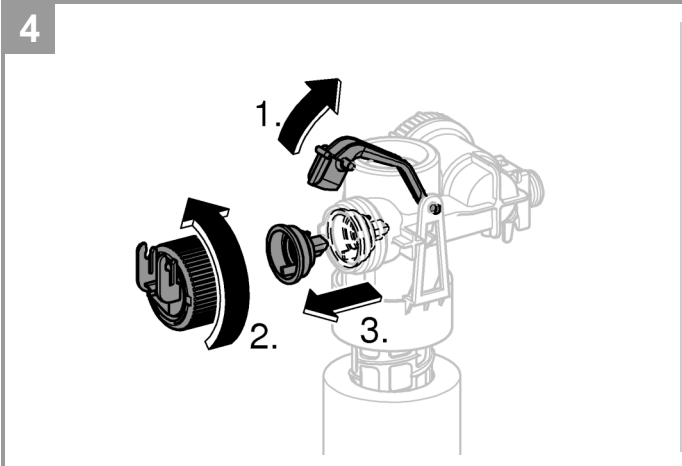

SERVICE

		X	Y	
6 l	3 l	81 mm	75 mm	
9 l	4,5 l	74 mm	75 mm	
5,5 l	3 l	119 mm	108 mm	

BS 1212-2

SERVICE

Pure Freude
an Wasser

GROHE

D

+49 571 39 89 333
service.de@grohe.com