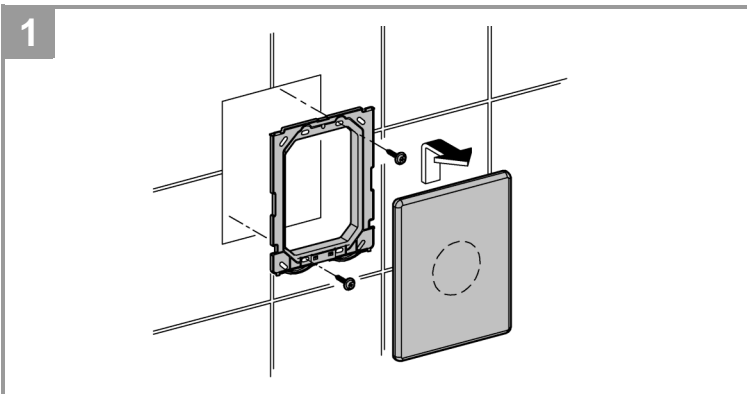

SERVICE

		X	Y	
6 l	3 l	81 mm	75 mm	
9 l	4,5 l	74 mm	75 mm	
5,5 l	3 l	119 mm	108 mm	

BS 1212-2

SERVICE

Pure Freude
an Wasser

GROHE

D

+49 571 39 89 333
service.de@grohe.com