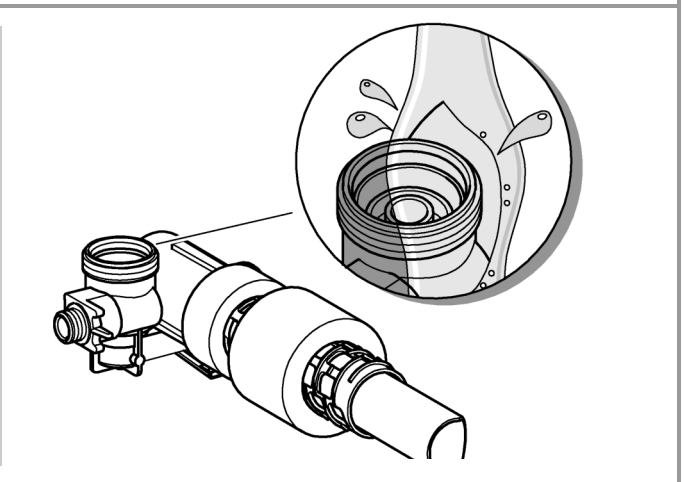

SERVICE

		X	Y	
6 l	3 l	81 mm	75 mm	
9 l	4,5 l	74 mm	75 mm	
5,5 l	3 l	119 mm	108 mm	

BS 1212-2

SERVICE

Pure Freude
an Wasser

GROHE

D

+49 571 39 89 333
service.de@grohe.com