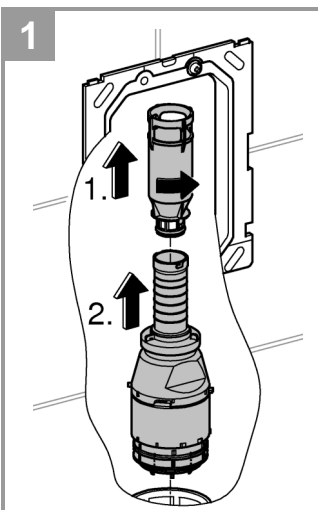

SERVICE

		X	Y	
6 l	3 l	81 mm	75 mm	
9 l	4,5 l	74 mm	75 mm	
5,5 l	3 l	119 mm	108 mm	

BS 1212-2

SERVICE

Pure Freude
an Wasser

GROHE

D

+49 571 39 89 333
service.de@grohe.com