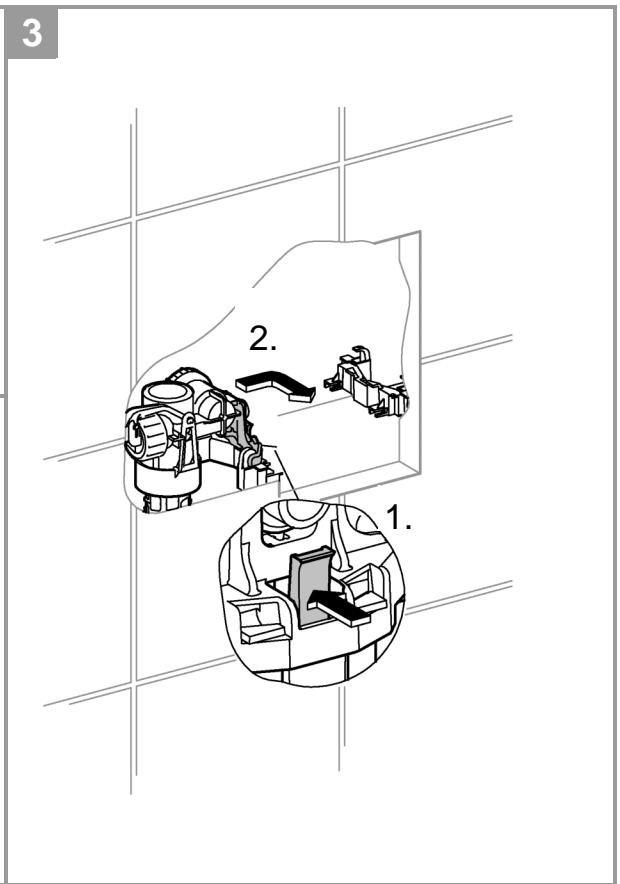

SERVICE

		X	Y	
6 l	3 l	81 mm	75 mm	
9 l	4,5 l	74 mm	75 mm	
5,5 l	3 l	119 mm	108 mm	

BS 1212-2

SERVICE

Pure Freude
an Wasser

GROHE

D

+49 571 39 89 333
service.de@grohe.com