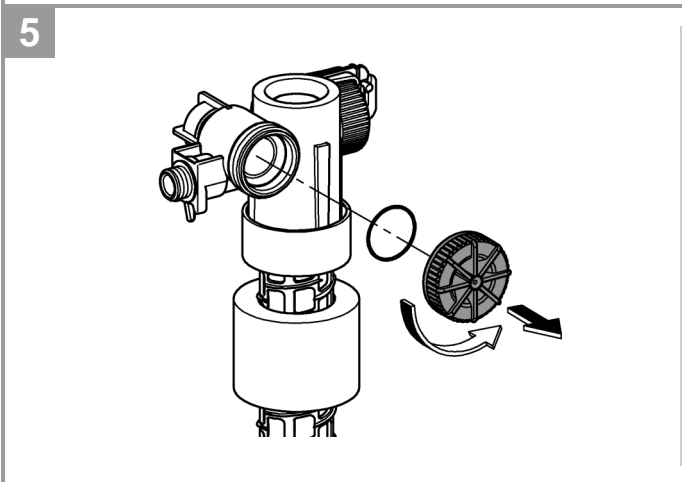

SERVICE

		X	Y	
6 l	3 l	81 mm	75 mm	
9 l	4,5 l	74 mm	75 mm	
5,5 l	3 l	119 mm	108 mm	

BS 1212-2

SERVICE

Pure Freude
an Wasser

GROHE

D

+49 571 39 89 333
service.de@grohe.com