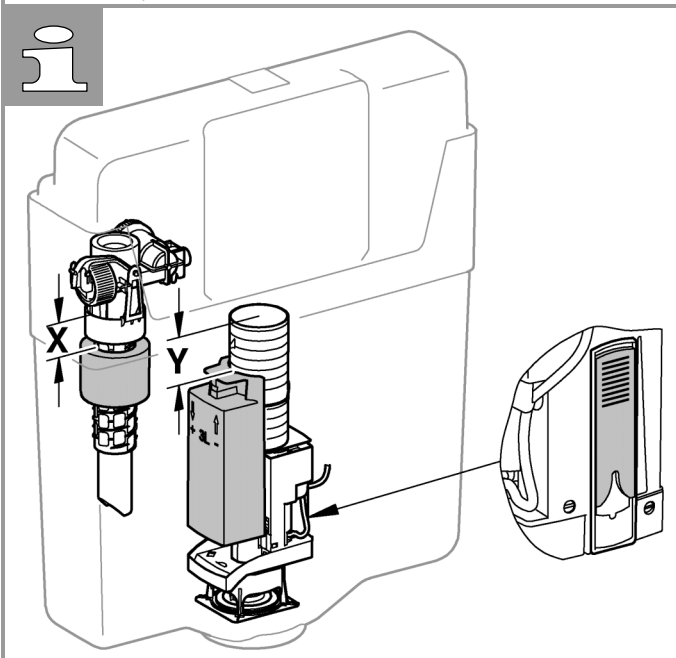

SERVICE

		X	Y	
6 l	3 l	81 mm	75 mm	
9 l	4,5 l	74 mm	75 mm	
5,5 l	3 l	119 mm	108 mm	

BS 1212-2

SERVICE

Pure Freude
an Wasser

GROHE

D

+49 571 39 89 333
service.de@grohe.com