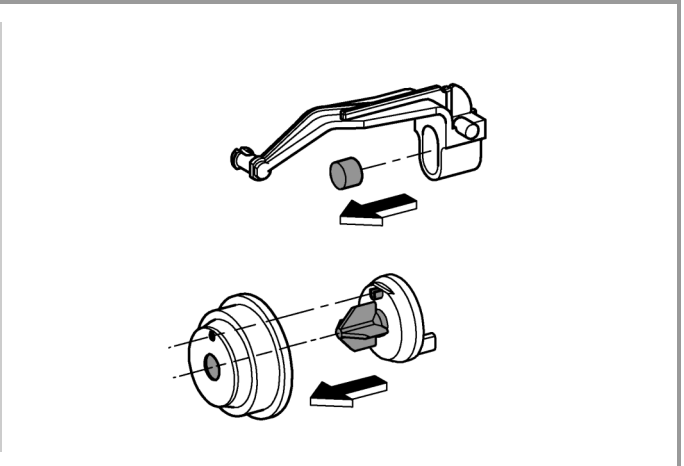

SERVICE

		X	Y	
6 l	3 l	81 mm	75 mm	
9 l	4,5 l	74 mm	75 mm	
5,5 l	3 l	119 mm	108 mm	

BS 1212-2

SERVICE

Pure Freude
an Wasser

GROHE

D

+49 571 39 89 333
service.de@grohe.com