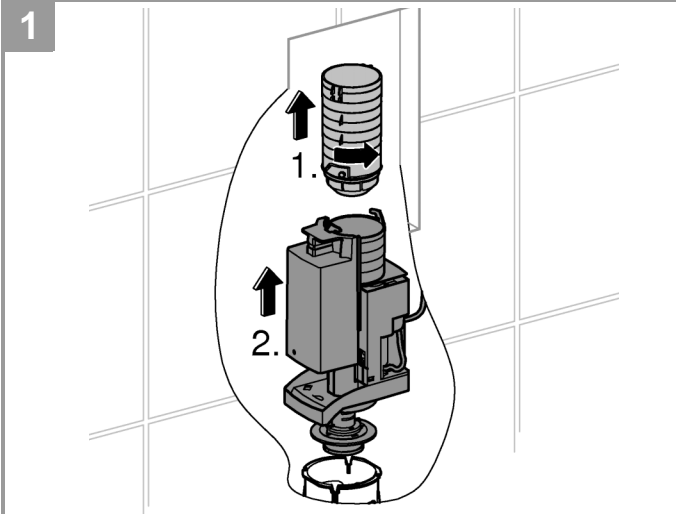

SERVICE

		X	Y	
6 l	3 l	81 mm	75 mm	
9 l	4,5 l	74 mm	75 mm	
5,5 l	3 l	119 mm	108 mm	

BS 1212-2

SERVICE

Pure Freude
an Wasser

GROHE

D

+49 571 39 89 333
service.de@grohe.com