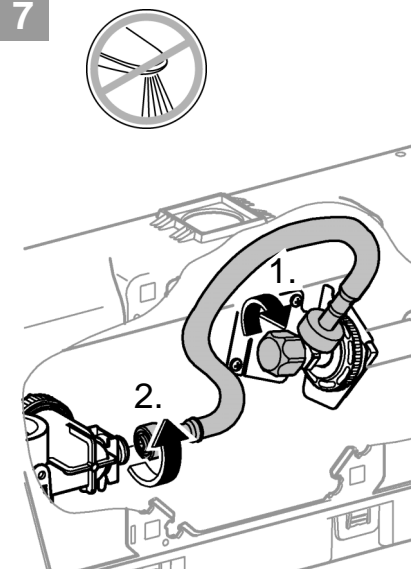

SERVICE

		X	Y	
6 l	3 l	81 mm	75 mm	
9 l	4,5 l	74 mm	75 mm	
5,5 l	3 l	119 mm	108 mm	

BS 1212-2

SERVICE

Pure Freude
an Wasser

GROHE

D

+49 571 39 89 333
service.de@grohe.com