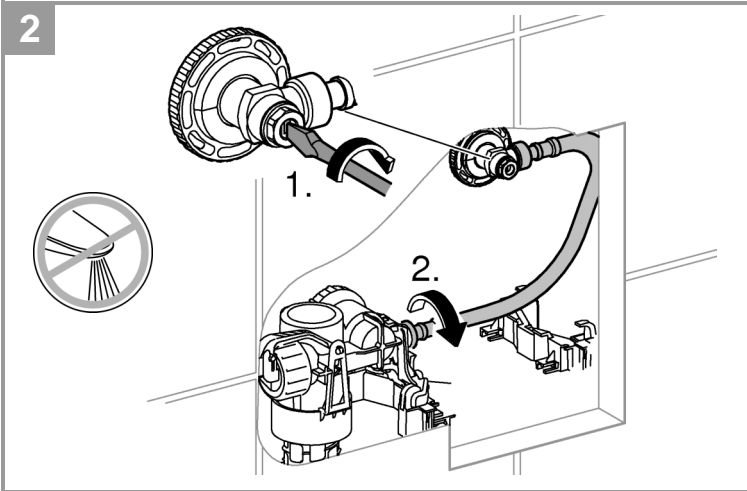

SERVICE

		X	Y	
6 l	3 l	81 mm	75 mm	
9 l	4,5 l	74 mm	75 mm	
5,5 l	3 l	119 mm	108 mm	

BS 1212-2

SERVICE

Pure Freude
an Wasser

GROHE

D

+49 571 39 89 333
service.de@grohe.com