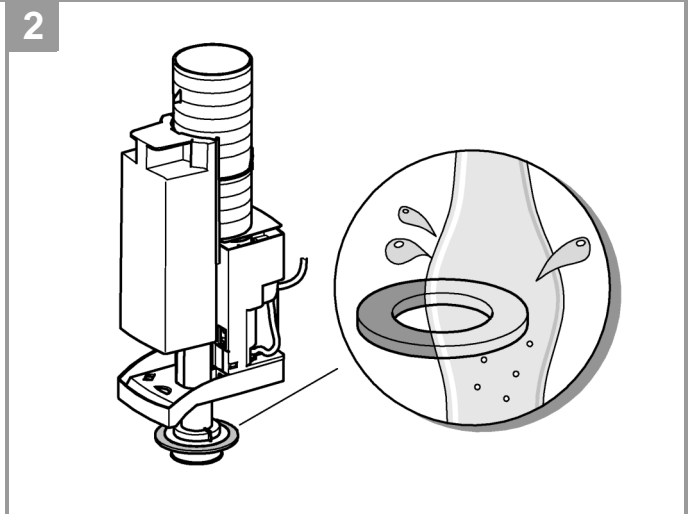

SERVICE

		X	Y	
6 l	3 l	81 mm	75 mm	
9 l	4,5 l	74 mm	75 mm	
5,5 l	3 l	119 mm	108 mm	

BS 1212-2

SERVICE

Pure Freude
an Wasser

GROHE

D

+49 571 39 89 333
service.de@grohe.com