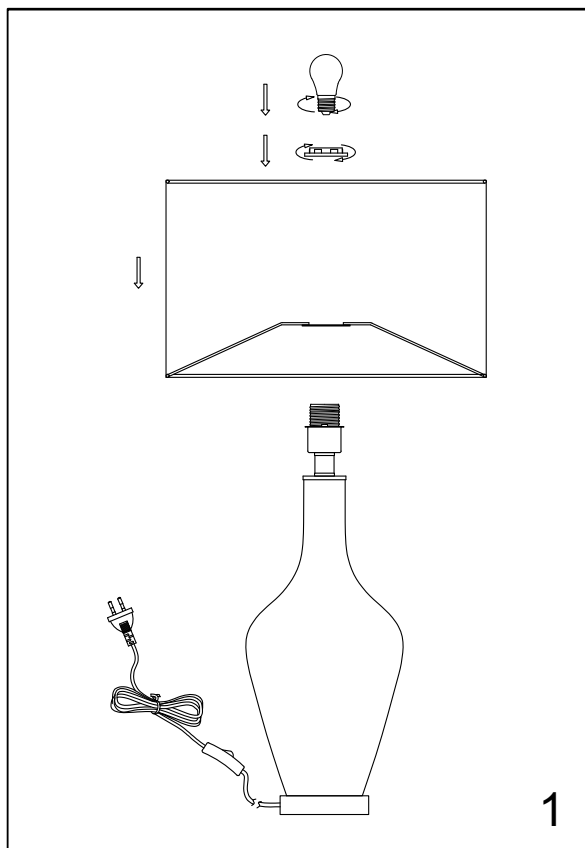

ИНСТРУКЦИЯ ПО УСТАНОВКЕ

Светильник настольный Фрэнсис 1x60Вт E27 42x72см Neodeco
803001227

EAC

Товар: SU413 Светильник настольный Фрэнсис 1x60Вт E27 42x72см Neodeco

Размер : Диаметр 42см, высота 72см

Напряжение : 220V-240V

Мощность : 1x60W E27

Товарный знак : Neodeco
Страна изготовления : Китай
Дата выпуска : Апрель, 2021
Срок службы : 5 лет
Назначение : бытовое освещение

Правила и условия безопасной эксплуатации

1. Надевайте перчатки во время установки.
2. Не устанавливайте светильник на влажный потолок
3. Во избежание поражения электрическим током отключите электричество перед установкой.
4. Перед подачей электропитания убедитесь, что устройство надежно закреплено.
5. Перед очисткой или ремонтом отключайте электричество и используйте чистящее средство без едких примесей.
6. Перед заменой перегоревшей лампы отключите электричество и подождите, пока лампа остынет.