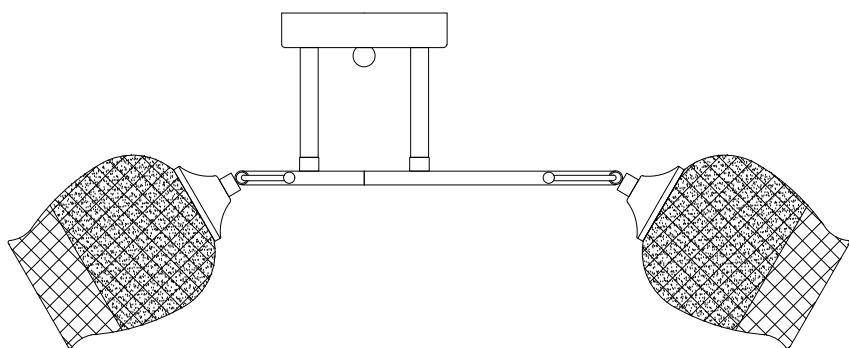

# ИНСТРУКЦИЯ ПО УСТАНОВКЕ

Люстра Симона 3x60Вт E27 60см хром Neodeco  
801007237

EAC

Товар: SU146 Люстра Симона 3x60Вт E27 60см хром Neodeco

Размер : Диаметр 60см, высота 24см

Напряжение : 220V-240V

Мощность : 3x60W E27

Товарный знак : Neodeco  
Страна изготовления : Китай  
Дата выпуска : Апрель, 2021  
Срок службы : 5 лет  
Назначение : бытовое освещение