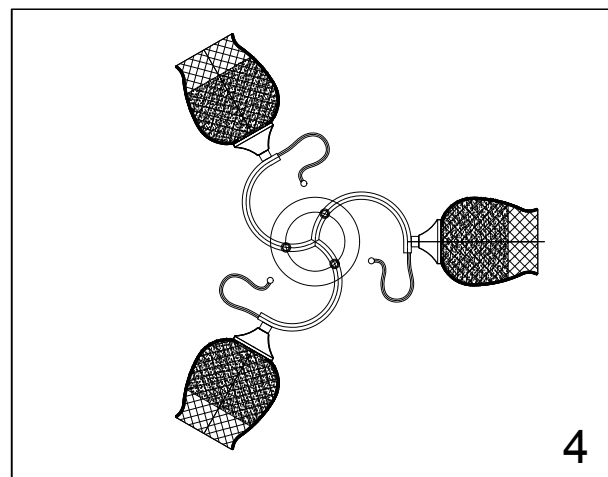

# ИНСТРУКЦИЯ ПО УСТАНОВКЕ

Люстра Симона 3x60Вт E27 60см хром Neodeco  
801007237

EAC

Товар: SU146 Люстра Симона 3x60Вт E27 60см хром Neodeco

Размер : Диаметр 60см, высота 24см

Напряжение : 220V-240V

Мощность : 3x60W E27