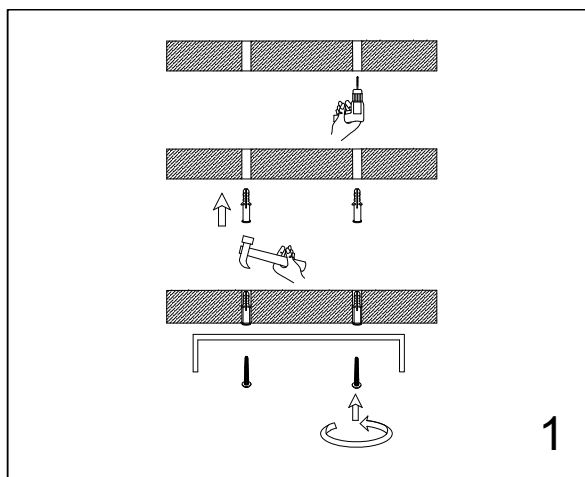

# ИНСТРУКЦИЯ ПО УСТАНОВКЕ

Люстра Симона 3x60Вт E27 60см хром Neodeco  
801007237

EAC

Товар: SU146 Люстра Симона 3x60Вт E27 60см хром Neodeco

Размер : Диаметр 60см, высота 24см

Напряжение : 220V-240V

Мощность : 3x60W E27