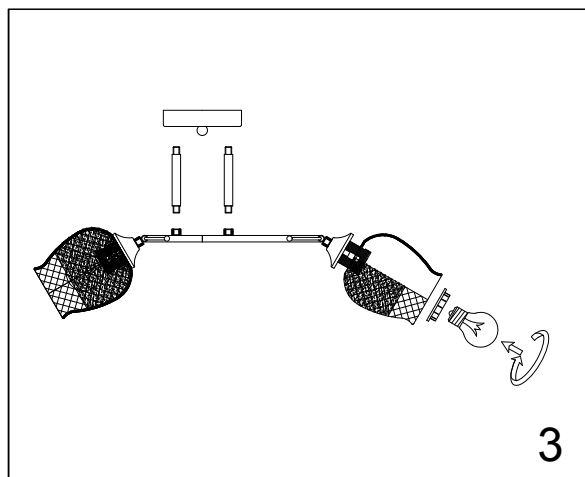

# ИНСТРУКЦИЯ ПО УСТАНОВКЕ

Люстра Симона 3x60Вт E27 60см хром Neodeco  
801007237

EAC

Товар: SU146 Люстра Симона 3x60Вт E27 60см хром Neodeco

Размер : Диаметр 60см, высота 24см

Напряжение : 220V-240V

Мощность : 3x60W E27