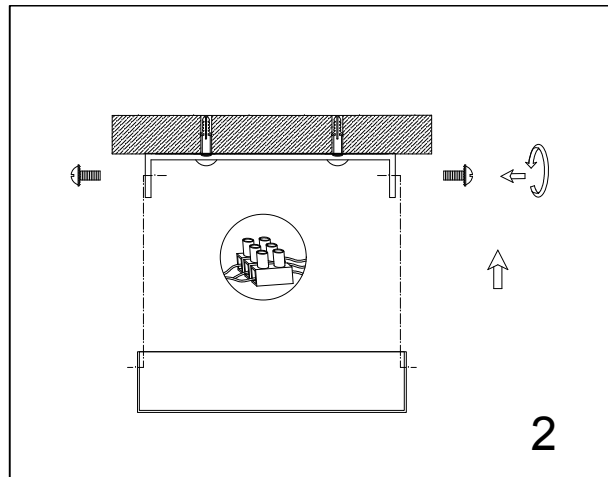

# ИНСТРУКЦИЯ ПО УСТАНОВКЕ

Люстра Симона 3x60Вт E27 60см хром Neodeco  
801007237

EAC

Товар: SU146 Люстра Симона 3x60Вт E27 60см хром Neodeco

Размер : Диаметр 60см, высота 24см

Напряжение : 220V-240V

Мощность : 3x60W E27