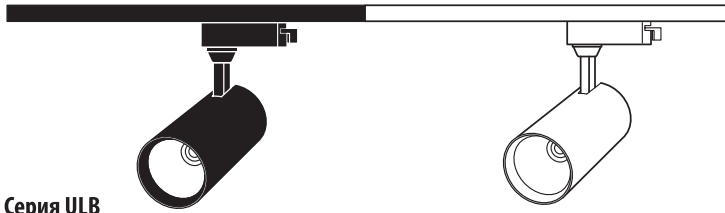

ИНСТРУКЦИЯ ПО УСТАНОВКЕ И ЭКСПЛУАТАЦИИ ТРЕКОВЫХ СВЕТОДИОДНЫХ СВЕТИЛЬНИКОВ-ПРОЖЕКТОРОВ ТОРГОВОЙ МАРКИ VOLPE

Серия ULB

Модели: ULB-Q276 8W/4000K BLACK
 ULB-Q276 8W/4000K WHITE
 ULB-Q276 15W/4000K BLACK
 ULB-Q276 15W/4000K WHITE
 ULB-Q276 25W/4000K BLACK
 ULB-Q276 25W/4000K WHITE
 ULB-Q276 25W/3000K BLACK
 ULB-Q276 25W/3000K WHITE