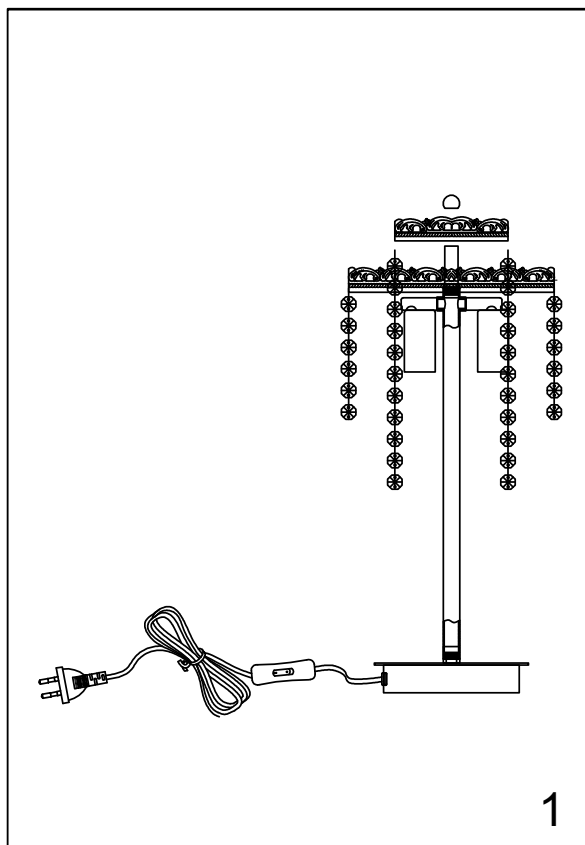

ИНСТРУКЦИЯ ПО УСТАНОВКЕ

Светильник настольный Бажена 2x40Вт E14 21x47см Neodeco
803001219

EAC

Товар: SU407 Светильник настольный Бажена 2x40Вт E14 21x47см Neodeco

Размер : Диаметр 21см, высота 47см

Напряжение : 220V-240V

Мощность : 2x40W E14

Товарный знак : Neodeco
Страна изготовления : Китай
Дата выпуска : Апрель, 2021
Срок службы : 5 лет
Назначение : бытовое освещение

Правила и условия безопасной эксплуатации

1. Надевайте перчатки во время установки.
2. Не устанавливайте светильник на влажный потолок
3. Во избежание поражения электрическим током отключите электричество перед установкой.
4. Перед подачей электропитания убедитесь, что устройство надежно закреплено.
5. Перед очисткой или ремонтом отключайте электричество и используйте чистящее средство без едких примесей.
6. Перед заменой перегоревшей лампы отключите электричество и подождите, пока лампа остынет.