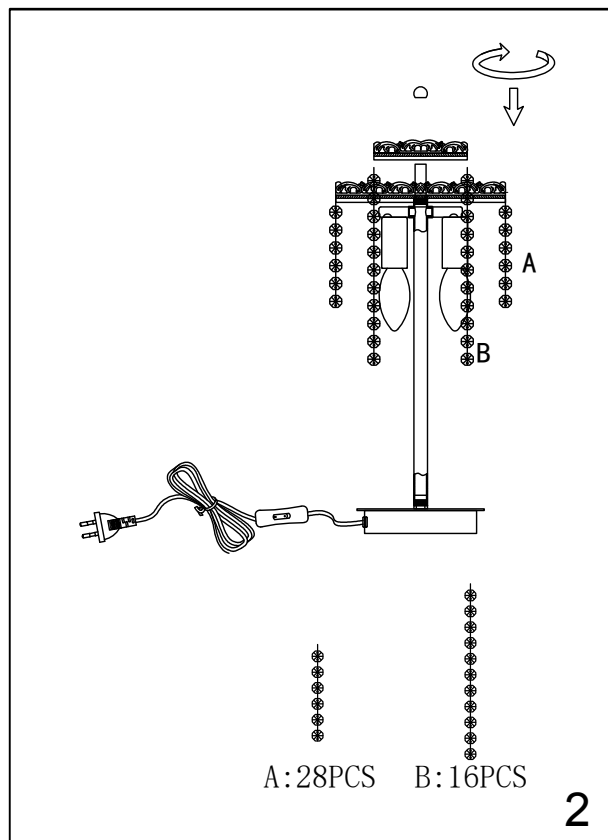

ИНСТРУКЦИЯ ПО УСТАНОВКЕ

Светильник настольный Бажена 2x40Вт E14 21x47см Neodeco
803001219

EAC

Товар: SU407 Светильник настольный Бажена 2x40Вт E14 21x47см Neodeco

Размер : Диаметр 21см, высота 47см

Напряжение : 220V-240V

Мощность : 2x40W E14

Товарный знак : Neodeco
Страна изготовления : Китай
Дата выпуска : Апрель, 2021
Срок службы : 5 лет
Назначение : бытовое освещение

Правила и условия безопасной эксплуатации

1. Надевайте перчатки во время установки.
2. Не устанавливайте светильник на влажный потолок
3. Во избежание поражения электрическим током отключите электричество перед установкой.
4. Перед подачей электропитания убедитесь, что устройство надежно закреплено.
5. Перед очисткой или ремонтом отключайте электричество и используйте чистящее средство без едких примесей.
6. Перед заменой перегоревшей лампы отключите электричество и подождите, пока лампа остынет.