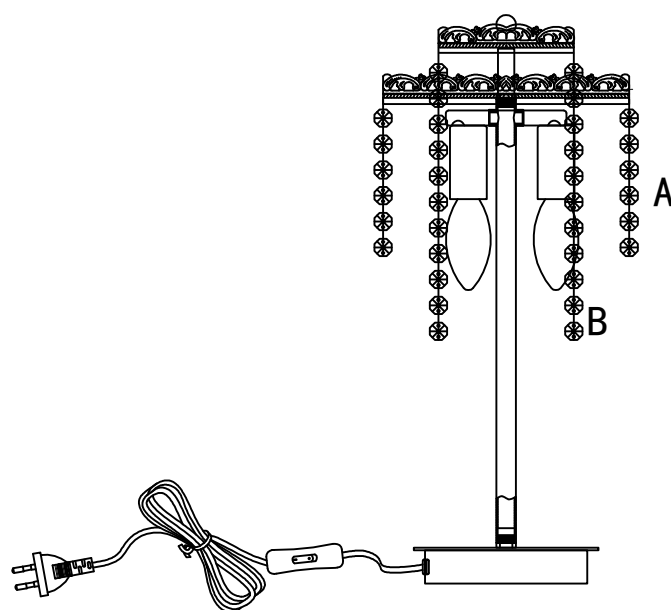

ИНСТРУКЦИЯ ПО УСТАНОВКЕ

Светильник настольный Бажена 2x40Вт E14 21x47см Neodeco
803001219

EAC

Товар: SU407 Светильник настольный Бажена 2x40Вт E14 21x47см Neodeco

Размер : Диаметр 21см, высота 47см

Напряжение : 220V-240V

Мощность : 2x40W E14

Товарный знак : Neodeco
Страна изготовления : Китай
Дата выпуска : Апрель, 2021
Срок службы : 5 лет
Назначение : бытовое освещение

Правила и условия безопасной эксплуатации

1. Надевайте перчатки во время установки.
2. Не устанавливайте светильник на влажный потолок
3. Во избежание поражения электрическим током отключите электричество перед установкой.
4. Перед подачей электропитания убедитесь, что устройство надежно закреплено.
5. Перед очисткой или ремонтом отключайте электричество и используйте чистящее средство без едких примесей.
6. Перед заменой перегоревшей лампы отключите электричество и подождите, пока лампа остынет.