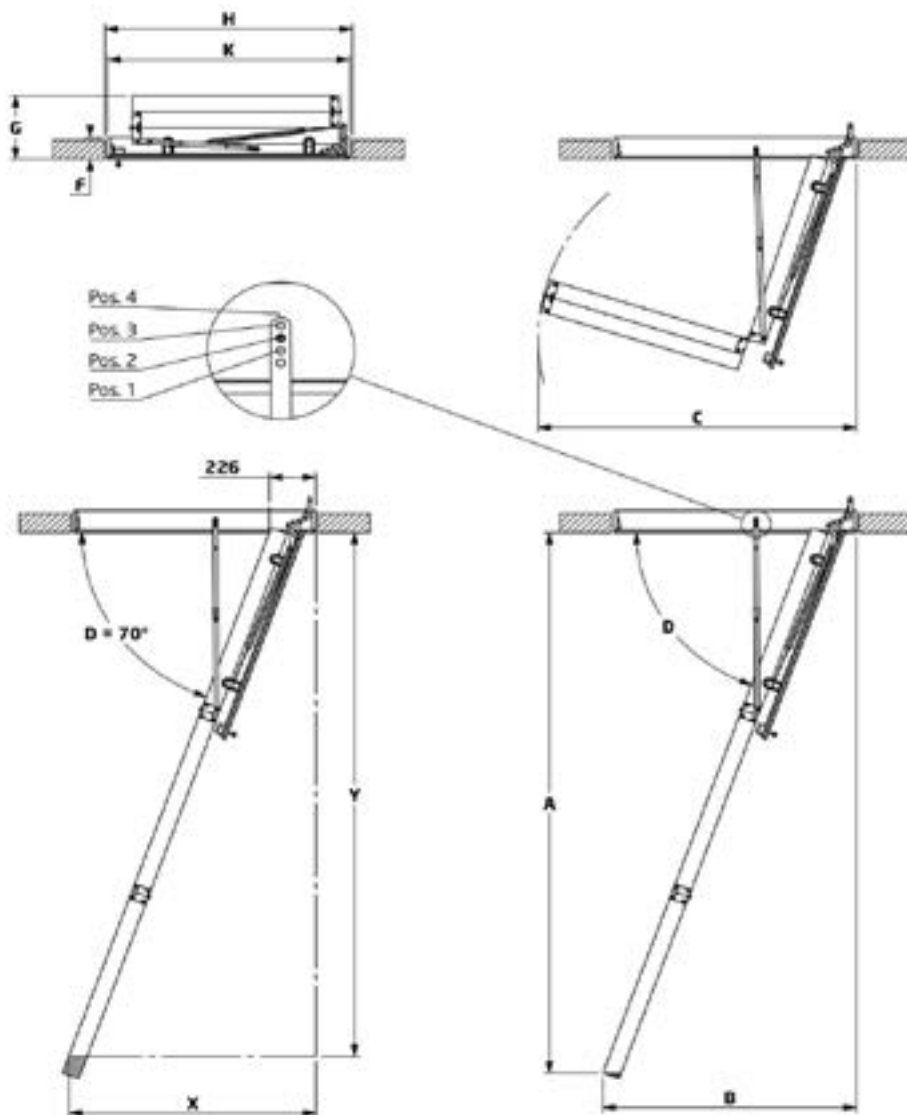

### Лестница

Материал: ель

Ширина: 400 мм

Расстояние между ступнями:

250 мм

### Размер ступеней

Толщина: 28 мм

Площадь: 82мм

### Размеры боковых элементов

Толщина: 28 мм

Площадь: 84 мм

Все ступени лестницы имеют антискользящие насечки и закреплены в боковых элементах лестницы предохранительными штифтами

### Аксессуары по индивидуальному заказу:

- Поручень из металла
- Пластиковая декоративная планка

$$X = [ 0,357 * Y ] = 226 \text{ mm}$$

$D = 70^\circ$

12	4-4-4	Pos.	A		B	C	D	F	G	Model	H		K
			mm	mm							mm + mm	mm + mm	
		1	2734	2768	1409	1630	67	115	331	22475	1200 * 700		1175 * 676
		2	2775	2908	1320	1602	68						
		3	2814	2945	1229	1579	70						
		4	2850	2980	1136	1543	72						