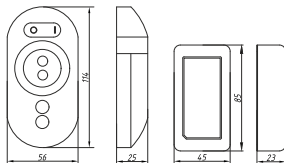

Geniled GL-12V216WRF-S

Артикул: 17000

Максимальная мощность нагрузки:

216Вт (12В) 432Вт (24В)

Напряжение питания: DC12В-DC24В

Количество каналов: 3

Максимальный ток на канал: 6А

Потребление: <1Вт

Размер диммер/пульт:

85x45x23мм/114x56x25мм

Вес диммер/пульт: 43г/55г