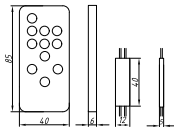

RGB Geniled GL-12V144WRF-B

Артикул: 17003

Максимальная мощность нагрузки:

144Вт (12В) 288Вт (24В)

Напряжение питания: DC5В-DC24В

Количество каналов: 3

Максимальный ток на канал: 4А

Потребление: <0,5Вт

Размер диммер/пульт:

40x12x5мм/85x40x6мм

Вес диммер/пульт: 23г/12г