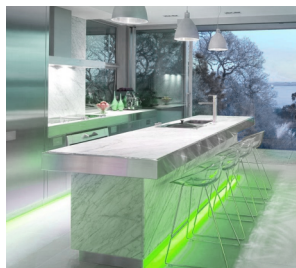

RGB Geniled GL-12V216WRF-S

Артикул: 17002

Максимальная мощность нагрузки:

216Вт (12В) 432Вт (24В)

Напряжение питания: DC12В-DC24В

Количество каналов: 3

Максимальный ток на канал: 6А

Потребление: <1Вт

Размер диммер/пульта:

85x45x23мм/114x56x25мм

Вес диммер/пульта: 43г/55г