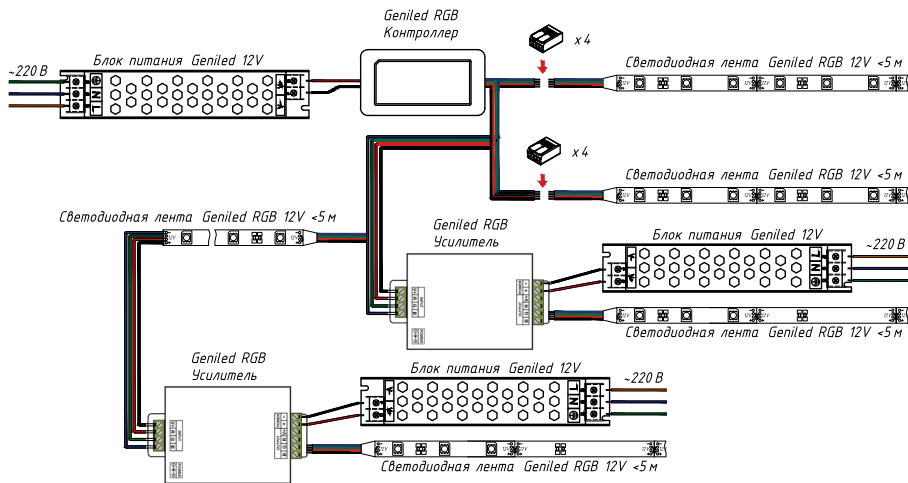

Потребление: <0,5Вт

Размер диммер/пульт:

40x12x5мм/85x40x6мм

Вес диммер/пульт: 23г/12г

geniled

Усилитель

Geniled GL-12V288WCH3

Артикул: 17004

Максимальная мощность нагрузки:
288Вт (12В) 576Вт (24В)

Напряжение питания: DC12В-DC24В

Количество каналов: 3

Максимальный ток на канал: 8А

Потребление: <1Вт

Размер: 105x65x23мм

Вес: 110г

geniled

Подключение

geniled