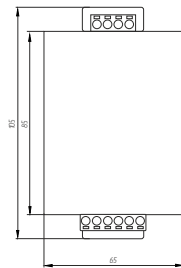

Усилитель

Geniled GL-12V288WCH3

Артикул: 17004

Максимальная мощность нагрузки:
288Вт (12В) 576Вт (24В)

Напряжение питания: DC12В-DC24В

Количество каналов: 3

Максимальный ток на канал: 8А

Потребление: <1Вт

Размер: 105x65x23мм

Вес: 110г

geniled