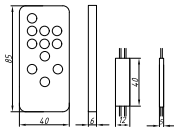

Geniled GL-12V144WRF-B

Артикул: 17001

Максимальная мощность нагрузки:

144Вт (12В) 288Вт (24В)

Напряжение питания: DC5В-DC24В

Количество каналов: 1

Максимальный ток на канал: 12А

Потребление: <0,5Вт

Размер диммер/пульт:

40x12x5мм/85x40x6мм

Вес диммер/пульт: 23г/12г