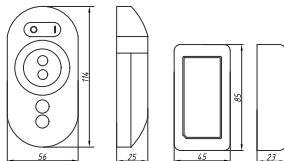

Напряжение питания: DC12В-DC24В

Количество каналов: 3

Максимальный ток на канал: 6А

Потребление: <1Вт

Размер диммер/пульта:

85x45x23мм/114x56x25мм

Вес диммер/пульта: 43г/55г

geniled