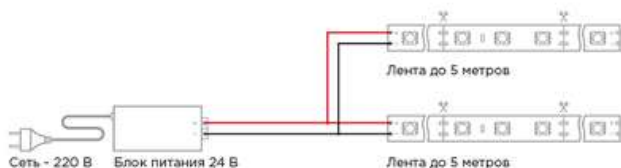

ПОДКЛЮЧЕНИЕ ОДНОЦВЕТНОЙ СВЕТОДИОДНОЙ ЛЕНТЫ К БЛОКУ ПИТАНИЯ

Подключение 5 метров ленты с одним источником питания

Параллельное подключение 10 метров ленты с одним источником питания

Подключение 5 метров ленты с одним источником питания к диммеру

Параллельное подключение 10 метров ленты с одним источником питания к диммеру

Параллельное подключение 10 метров ленты с двумя источниками питания