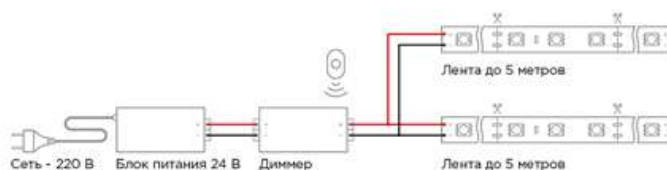

ПОДКЛЮЧЕНИЕ ОДНОЦВЕТНОЙ СВЕТОДИОДНОЙ ЛЕНТЫ К БЛОКУ ПИТАНИЯ

Подключение 5 метров ленты с одним источником питания

Параллельное подключение 10 метров ленты с одним источником питания

Подключение 5 метров ленты с одним источником питания к диммеру

Параллельное подключение 10 метров ленты с одним источником питания к диммеру

Параллельное подключение 10 метров ленты с двумя источниками питания