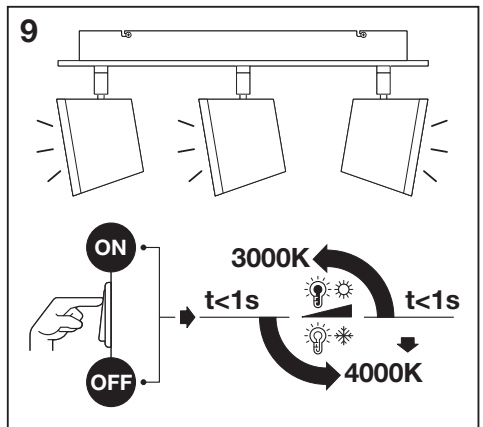

LED SPOT

	EAN	W	lm	K	IP	V~	mA	Hz		PF	Ra	
LED SPOT 3X7W IP44 930-940 CLICK-CCT	4058075399594	20	1000	3000/4000	44	220-240	167	50/60	120°	>0.5	≥90	1.3kg

C10449057
G11088337
06.12.2019

LEDVANCE GmbH
Steinerne Furt 62
86167 Augsburg, Germany
www.ledvance.com