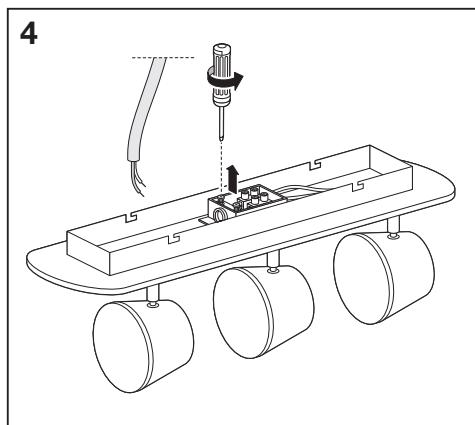

LED SPOT

	EAN	W	lm	K	IP	V~	mA	Hz		PF	Ra	
LED SPOT 3X7W IP44 930-940 CLICK-CCT	4058075399594	20	1000	3000/4000	44	220-240	167	50/60	120°	>0.5	≥90	1.3kg

C10449057
G11088337
06.12.2019

LEDVANCE GmbH
Steinerne Furt 62
86167 Augsburg, Germany
www.ledvance.com