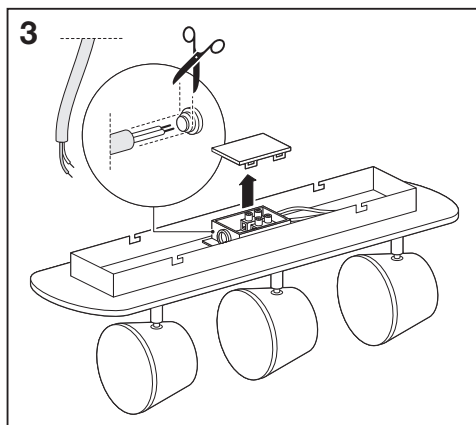

LED SPOT

	EAN	W	lm	K	IP	V~	mA	Hz		PF	Ra	
LED SPOT 3X7W IP44 930-940 CLICK-CCT	4058075399594	20	1000	3000/4000	44	220-240	167	50/60	120°	>0.5	≥90	1.3kg

C10449057
G11088337
06.12.2019

LEDVANCE GmbH
Steinerne Furt 62
86167 Augsburg, Germany
www.ledvance.com