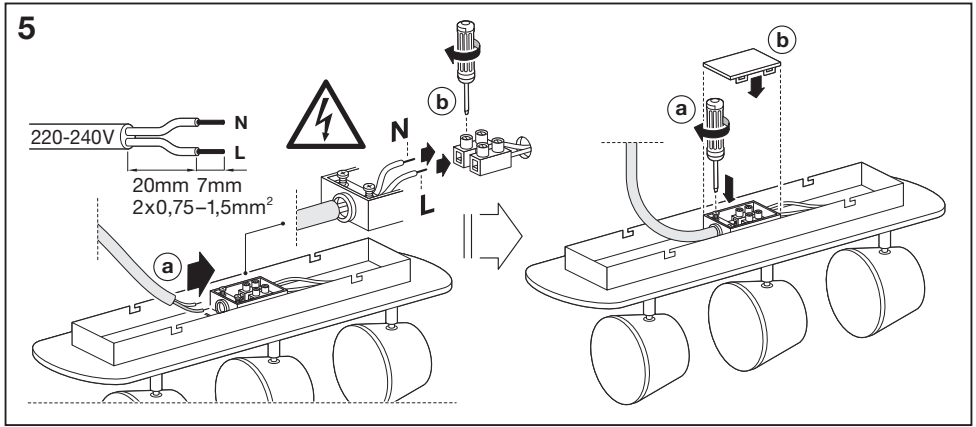

LED SPOT

	EAN	W	lm	K	IP	V~	mA	Hz		PF	Ra	
LED SPOT 3X7W IP44 930-940 CLICK-CCT	4058075399594	20	1000	3000/4000	44	220-240	167	50/60	120°	>0.5	≥90	1.3kg

C10449057
G11088337
06.12.2019

LEDVANCE GmbH
Steinerne Furt 62
86167 Augsburg, Germany
www.ledvance.com