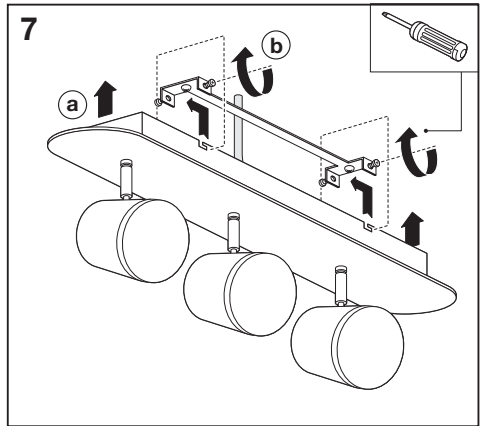

LED SPOT

	EAN	W	lm	K	IP	V~	mA	Hz		PF	Ra	
LED SPOT 3X7W IP44 930-940 CLICK-CCT	4058075399594	20	1000	3000/4000	44	220-240	167	50/60	120°	>0.5	≥90	1.3kg

C10449057
G11088337
06.12.2019

LEDVANCE GmbH
Steinerne Furt 62
86167 Augsburg, Germany
www.ledvance.com