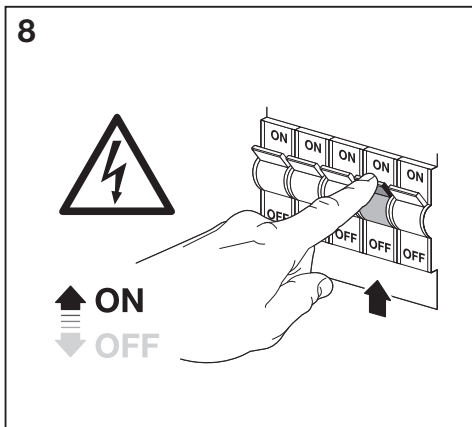

LED SPOT

	EAN	W	lm	K	IP	V~	mA	Hz		PF	Ra	
LED SPOT 3X7W IP44 930-940 CLICK-CCT	4058075399594	20	1000	3000/4000	44	220-240	167	50/60	120°	>0.5	≥90	1.3kg

C10449057
G11088337
06.12.2019

LEDVANCE GmbH
Steinerne Furt 62
86167 Augsburg, Germany
www.ledvance.com