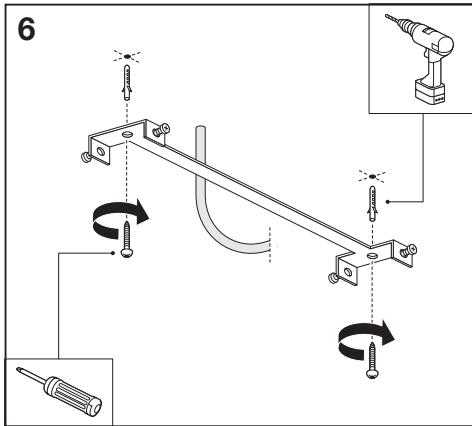

LED SPOT

	EAN	W	lm	K	IP	V~	mA	Hz		PF	Ra	
LED SPOT 3X7W IP44 930-940 CLICK-CCT	4058075399594	20	1000	3000/4000	44	220-240	167	50/60	120°	>0.5	≥90	1.3kg

C10449057
G11088337
06.12.2019

LEDVANCE GmbH
Steinerne Furt 62
86167 Augsburg, Germany
www.ledvance.com