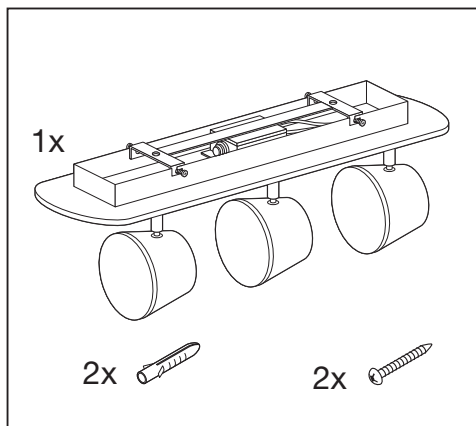

LED SPOT

	EAN	W	lm	K	IP	V~	mA	Hz		PF	Ra	
LED SPOT 3X7W IP44 930-940 CLICK-CCT	4058075399594	20	1000	3000/4000	44	220-240	167	50/60	120°	>0.5	≥90	1.3kg

C10449057
G11088337
06.12.2019

LEDVANCE GmbH
Steinerne Furt 62
86167 Augsburg, Germany
www.ledvance.com