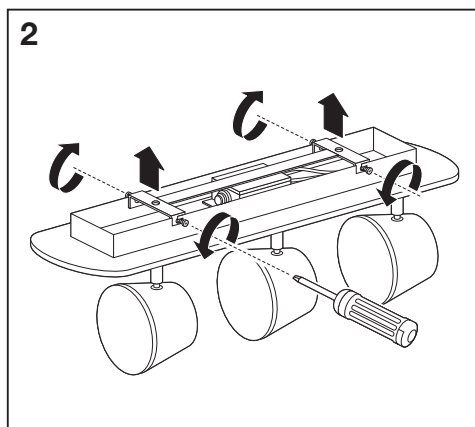

LED SPOT

	EAN	W	lm	K	IP	V~	mA	Hz		PF	Ra	
LED SPOT 3X7W IP44 930-940 CLICK-CCT	4058075399594	20	1000	3000/4000	44	220-240	167	50/60	120°	>0.5	≥90	1.3kg

C10449057
G11088337
06.12.2019

LEDVANCE GmbH
Steinerne Furt 62
86167 Augsburg, Germany
www.ledvance.com