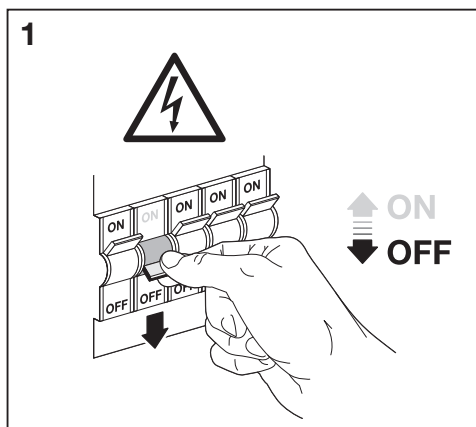

LED SPOT

	EAN	W	lm	K	IP	V~	mA	Hz		PF	Ra	
LED SPOT 3X7W IP44 930-940 CLICK-CCT	4058075399594	20	1000	3000/4000	44	220-240	167	50/60	120°	>0.5	≥90	1.3kg

C10449057
G11088337
06.12.2019

LEDVANCE GmbH
Steinerne Furt 62
86167 Augsburg, Germany
www.ledvance.com