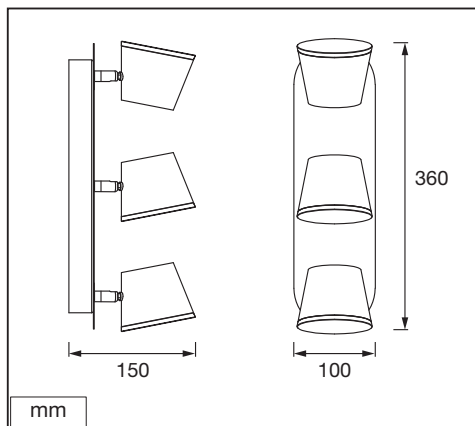

LED SPOT

	EAN	W	lm	K	IP	V~	mA	Hz		PF	Ra	
LED SPOT 3X7W IP44 930-940 CLICK-CCT	4058075399594	20	1000	3000/4000	44	220-240	167	50/60	120°	>0.5	≥90	1.3kg

C10449057
G11088337
06.12.2019

LEDVANCE GmbH
Steinerne Furt 62
86167 Augsburg, Germany
www.ledvance.com