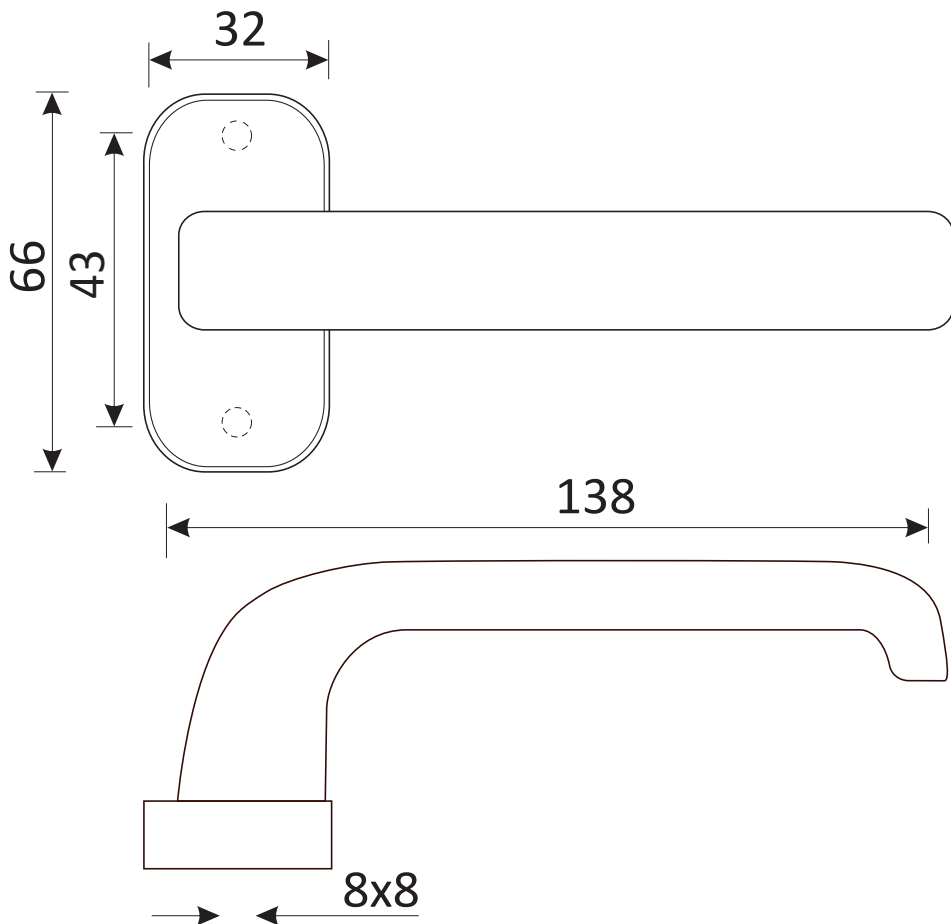

Инструкция по установке

1. Поверните декоративную накладку ручки на 90 градусов.
2. Просверлите в дверном полотне отверстия под квадрат ручки и стяжные винты.
3. Установите ручку закрепите ее винтами.
4. Верните декоративную накладку ручки в исходное положение.

Комплектность поставки

1. Ручки раздельные	2 шт.
2. Квадрат	1 шт.
3. Комплект крепежа	1 шт.