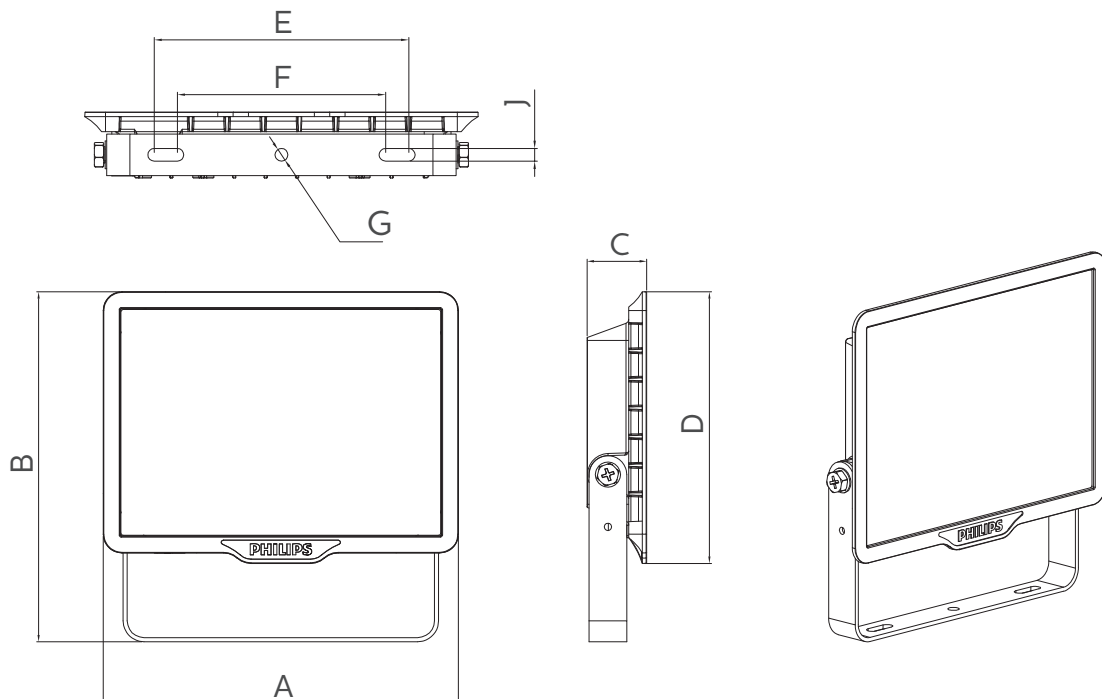

Характеристики

Семейство	Essential SmartBright LED Floodlight		
Вид	BVP156		
Системная светоотдача*	2400lm	4000lm	8000lm
Мощность	30W	50W	100W
Фактор мощности	>0.9		
Угол	SWB(110°)		
ССТ	3000K(WW) / 4000K(NW) / 6500K(CW)		
CRI	70		
Температурный режим	-20°C ~ +40°C		
Срок службы	10,000 часов(L70B50@25°C)		
IP/IK класс	IP65 / IK06		
Класс электробезопасности	Class I		
Входное напряжение	220-240V~, 50/60Hz		
Кабель	300mm flying cable / 500mm flying cable(for 70W only)		
Монтаж	Bracket mounted		
Материал и покрытие	Housing: Die-cast aluminum, powder coated black Front cover: Textured tempered glass Bracket: Steel, powder coated black		
Approbation	EAC		

*Системный люмен относится к типичному выходному люмену продукта NW (4000K), это может привести к меньшему люмену в WW (3000K) или большему люмену в CW (6500K).

Размеры

Type	Power	A	B	C	D	E	F	G	J
BVP156	30W	170	168	29	130	110	90	4.4	4.4
	50W	200	181	33	145	114	90	6.5	6.5
	100W	245	220	36	185	154	130	8.5	8.5