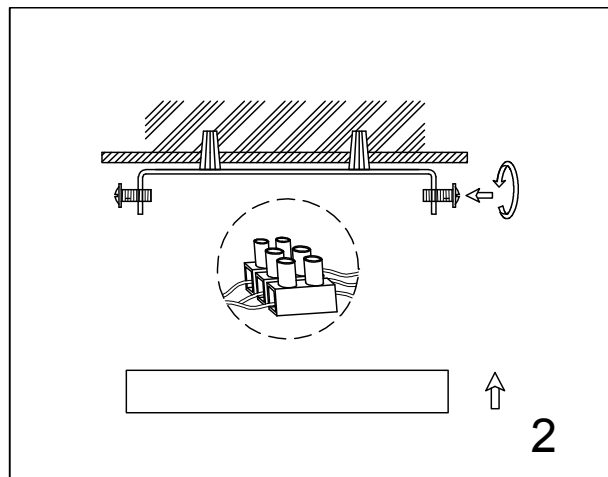

ИНСТРУКЦИЯ ПО УСТАНОВКЕ

Люстра Бальтазар 5x60Вт E27 56см черный Neodeco
801006993

EAC

Товар: SU118 Люстра Бальтазар 5x60Вт E27 56см черный Neodeco

Размер : Диаметр 56см, высота 27см

Напряжение : 220V-240V

Мощность : 5x60W E27