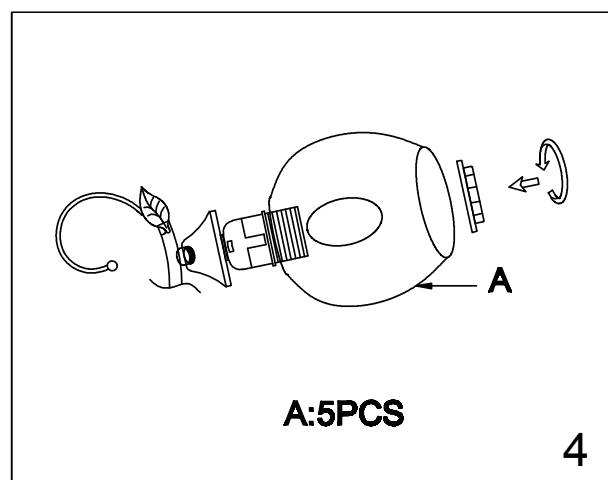

ИНСТРУКЦИЯ ПО УСТАНОВКЕ

Люстра Бальтазар 5x60Вт E27 56см черный Neodeco
801006993

EAC

Товар: SU118 Люстра Бальтазар 5x60Вт E27 56см черный Neodeco

Размер : Диаметр 56см, высота 27см

Напряжение : 220V-240V

Мощность : 5x60W E27

Товарный знак : Neodeco
Страна изготовления : Китай
Дата выпуска : Апрель, 2021
Срок службы : 5 лет
Назначение : бытовое освещение

Правила и условия безопасной эксплуатации

1. Надевайте перчатки во время установки.
2. Не устанавливайте светильник на влажный потолок
3. Во избежание поражения электрическим током отключите электричество перед установкой.
4. Перед подачей электропитания убедитесь, что устройство надежно закреплено.
5. Перед очисткой или ремонтом отключайте электричество и используйте чистящее средство без едких примесей.
6. Перед заменой перегоревшей лампы отключите электричество и подождите, пока лампа остынет.