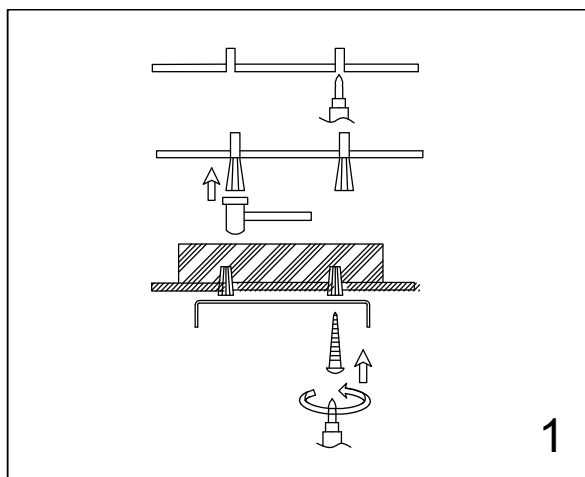

ИНСТРУКЦИЯ ПО УСТАНОВКЕ

Люстра Бальтазар 5x60Вт E27 56см черный Neodeco
801006993

EAC

Товар: SU118 Люстра Бальтазар 5x60Вт E27 56см черный Neodeco

Размер : Диаметр 56см, высота 27см

Напряжение : 220V-240V

Мощность : 5x60W E27