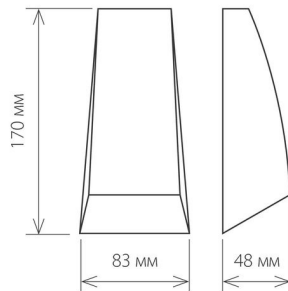

2 540 ₺

Код товара а032763
Артикул 1016 TECHNO
Серия Forw

Конструкционные характеристики

Длина 45 мм
Ширина 80 мм
Высота 170 мм
Источник света встроенные LED
Материал алюминиевый сплав;
изделия стекло
Тип светодиодов SMD
Количество светодиодов 2 шт.
Степень пылевлагозащиты IP54
Цвет изделия черный
Способ монтажа накладной

Световые характеристики

Световой поток 100 лм
Цветовая температура 4200 К
Угол рассеивания 165°
Индекс цветопередачи Ra >80 %

Электротехнические параметры

Питание 230 В, 50 Гц
Мощность 2 Вт

Эксплуатационные характеристики