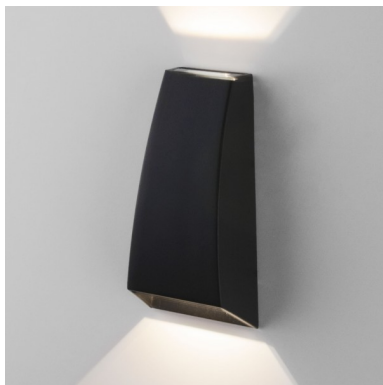

2 540 ₺

Код товара а032763
Артикул 1016 TECHNO
Серия Forw

Конструкционные характеристики

Длина 45 мм
Ширина 80 мм
Высота 170 мм
Источник света встроенные LED
Материал алюминиевый сплав;
изделия стекло
Тип светодиодов SMD
Количество светодиодов 2 шт.
Степень пылевлагозащиты IP54
Цвет изделия черный
Способ монтажа накладной

Световые характеристики

Световой поток 100 лм
Цветовая температура 4200 К
Угол рассеивания 165°
Индекс цветопередачи Ra >80 %

Электротехнические параметры

Питание 230 В, 50 Гц
Мощность 2 Вт

Эксплуатационные характеристики