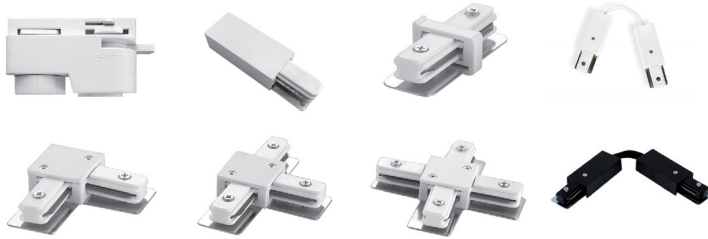

VOLPE САУДА БЕЛГІСІНІҢ ЖАРЫҚТАНДЫРУ ШИНАСЫМДАРЫНА АРНАЛҒАН ЖАЛҒАҒЫШТАРДЫ ПАЙДАЛАНУ ЖӨНІНДЕГІ НҰСҚАУЛЫҚ

UBX, UFB сериялары

Қысқаша атаулары:

UBX-Q122 G01 BLACK 1 POLYBAG
UBX-Q122 G01 WHITE 1 POLYBAG
UBX-Q122 G02 WHITE 1 POLYBAG
UBX-Q122 G02 BLACK 1 POLYBAG
UBX-Q122 G11 BLACK 1 POLYBAG
UBX-Q122 G11 WHITE 1 POLYBAG
UBX-Q122 G21 BLACK 1 POLYBAG
UBX-Q122 G21 WHITE 1 POLYBAG
UBX-Q122 G24 BLACK 1 POLYBAG
UBX-Q122 G24 WHITE 1 POLYBAG

UBX-Q122 G25 BLACK 1 POLYBAG
UBX-Q122 G25 WHITE 1 POLYBAG
UBX-Q122 G31 BLACK 1 POLYBAG
UBX-Q122 G31 WHITE 1 POLYBAG
UBX-Q122 G41 BLACK 1 POLYBAG
UBX-Q122 G41 WHITE 1 POLYBAG
UFB-Q122 C21 BLACK 1 POLYBAG
UFB-Q122 C21 WHITE 1 POLYBAG
UBX-Q122 G61 WHITE 1 POLYBAG
UFB-Q122 H28 SILVER SET02

Құрметті сатып алушы!

Жалғағышты орнату және пайдалануды бастамас бұрын берілген нұсқаулықпен мұқият танысып шығыңыз. Нұсқаулықты оны пайдалану мерзімінің соңына дейін сақтаңыз.

Пайдалану жөніндегі нұсқаулық

Атауы	Схемалық суреті	Сипаттамасы	Түсі	Өлшемдері, мм	Салмақ, г	Орталық температурасы, °C
UBX-Q122 G31 WHITE 1 POLYBAG UBX-Q122 G31 BLACK 1 POLYBAG		G типті шинасымдарға арналған қосқыш, T-тәріздес бір фазалы.	ақ қара	105x70x17	65	-10...+50
UBX-Q122 G41 WHITE 1 POLYBAG UBX-Q122 G41 BLACK 1 POLYBAG		G типті шинасымдарға арналған қосқыш X-тәріздес бір фазалы.	ақ қара	105x105x17	90	-10...+50
UBX-Q122 G61 WHITE 1 POLYBAG		G типті бір фазалы шинасымдарға арналған адаптер	ақ	65x26x30	65	-10...+50
UFB-Q122 C21 WHITE 1 POLYBAG UFB-Q122 C21 BLACK 1 POLYBAG		G типті шинасымдарға арналған бүйірлік бітеуіш	ақ қара	34x20x19	4	-10...+50
UFB-Q122 H28 SILVER SET02		G типті бір фазалы шинасымдарды аспапты монтаждауға арналған 2 данадан тұратын жиынтық*	Күміс		100	-10...+50
UBX-Q122 G02 WHITE 1 POLYBAG UBX-Q122 G02 BLACK 1 POLYBAG		3 м сымсы мен вилокәм бар шина сымға арналған қуат көзі енгізілші. Бір фазалы.	ақ қара		175	-10...+50

* Жинақта 2 аспа. Әр арқанның ұзындығы- 2 м.

Қауіпсіз пайдалану ережелері мен шарттары. Сақтық шаралары

1. Шинасымдарға негізделген жарықтандыру жүйелерін орнату және жөндеу үшін білікті электрлік қызметтерін пайдалану ұсынылады. Компоненттер зақымдалған жағдайда оларды жеткізуші ұсынған компоненттермен ауыстыру қажет.

2. Жарықтандыру жүйелерін монтаждау, бөлшектеу және қызмет көрсету желінің қуат көзі ажыратылған кезде жүзеге асырылуы тиіс.

Жалпы мәліметтер

Мақсаты

Volpe сауда белгісінің жарықтандыру шиналары мен жалғағыштары тректік жарықтандыру жүйелерін орнатуға арналған. Бұл дүкендерді, сауда және көрме залдарын, әкімшілік үй-жайларды жасанды жарықтандыру және сәндік жарықтандыру үшін танымал және жоғары технологиялық шешім. Volpe шинасымдарына арналған барлық аксессуарлар ТЕК бір фазалы шинасымдармен пайдалануға арналған.

Volpe сауда белгісінің жарықтандыру шинасымдарына арналған аксессуарлардың асортименті

Атауы	Схемалық суреті	Сипаттамасы	Түсі	Өлшемдері, мм	Салмақ, г	Орталық температурасы, °C
UBX-Q122 G01 WHITE 1 POLYBAG UBX-Q122 G01 BLACK 1 POLYBAG		G типті шинасымдарға арналған қуат көзін енгізу Бір фазалы.	ақ қара	107x33x20	54	-10...+50
UBX-Q122 G11 WHITE 1 POLYBAG UBX-Q122 G11 BLACK 1 POLYBAG		G типті шинасымдарға арналған жалғағыш, тікелей ішкі. Бір фазалы.	ақ қара	78x33x20	35	-10...+50
UBX-Q122 G21 WHITE 1 POLYBAG UBX-Q122 G21 BLACK 1 POLYBAG		G типті шиналарға арналған қосқыш, L-тәрізді. Бір фазалы.	ақ қара	70x70x17	45	-10...+50
UBX-Q122 G24 WHITE 1 POLYBAG UBX-Q122 G24 BLACK 1 POLYBAG		G типті шинасымдарға арналған қосқыш, икемді. Бір фазалы.	ақ қара	275x34x20	35	-10...+50
UBX-Q122 G25 WHITE 1 POLYBAG UBX-Q122 G25 BLACK 1 POLYBAG		G типті екі шинасымдарға арналған қосқыш, икемді. Бір фазалы.	ақ қара	150x34x20	110	-10...+50