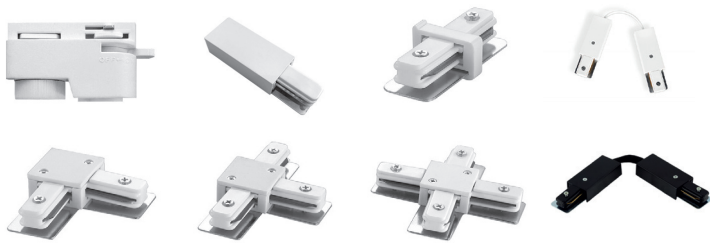

ИНСТРУКЦИЯ ПО ЭКСПЛУАТАЦИИ КОННЕКТОРОВ ДЛЯ ОСВЕТИТЕЛЬНЫХ ШИНОПРОВОДОВ ТОРГОВОЙ МАРКИ VOLPE

Серии UBX, UFB

Краткие наименования:

UBX-Q122 G01 BLACK 1 POLYBAG
 UBX-Q122 G01 WHITE 1 POLYBAG
 UBX-Q122 G02 WHITE 1 POLYBAG
 UBX-Q122 G02 BLACK 1 POLYBAG
 UBX-Q122 G11 BLACK 1 POLYBAG
 UBX-Q122 G11 WHITE 1 POLYBAG
 UBX-Q122 G21 BLACK 1 POLYBAG
 UBX-Q122 G21 WHITE 1 POLYBAG
 UBX-Q122 G24 BLACK 1 POLYBAG
 UBX-Q122 G24 WHITE 1 POLYBAG

Уважаемый покупатель!

Внимательно ознакомьтесь с прилагаемой инструкцией перед установкой и использованием коннекторов. Сохраняйте инструкцию до конца срока их эксплуатации.

Инструкция по эксплуатации

Наименование	Схематическое изображение	Описание	Цвет	Размер, мм	Масса, г	Диапазон рабочих температур, °C
UBX-Q122 G31 WHITE 1 POLYBAG UBX-Q122 G31 BLACK 1 POLYBAG		Соединитель для шинпроводов типа G, T-образный. Однофазный.	белый черный	105x70x17	65	-10...+50
UBX-Q122 G41 WHITE 1 POLYBAG UBX-Q122 G41 BLACK 1 POLYBAG		Соединитель для шинпроводов типа G, X-образный. Однофазный.	белый черный	105x105x17	90	-10...+50
UBX-Q122 G61 WHITE 1 POLYBAG		Адаптер для однофазного шинпровода типа G	белый	65x26x30	65	-10...+50
UFB-Q122 C21 WHITE 1 POLYBAG UFB-Q122 C21 BLACK 1 POLYBAG		Заглушка торцевая для шинпровода типа G	белый черный	34x20x19	4	-10...+50
UFB-Q122 H28 SILVER SET02		Набор* из 2 штук для подвешивания монтажа однофазных шинпроводов типа G	серебро		100	-10...+50
UBX-Q122 G02 WHITE 1 POLYBAG UBX-Q122 G02 BLACK 1 POLYBAG		Ввод питания для шинпровода с проводом 3 м и с вилкой. Однофазный.	белый черный		175	-10...+50