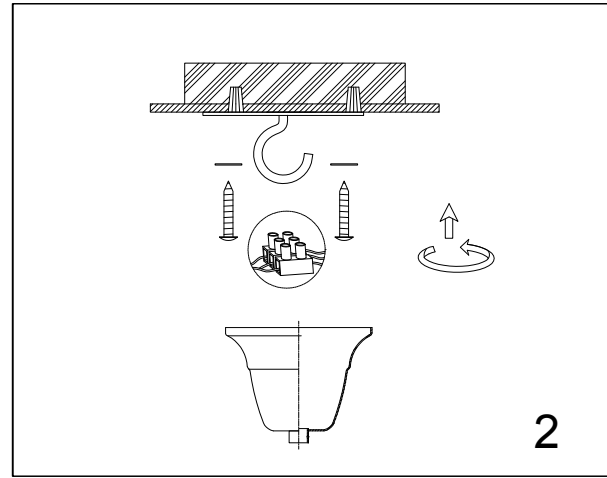

ИНСТРУКЦИЯ ПО УСТАНОВКЕ

Люстра потолочная Меган 4x60Вт E27 37см золото Neodeco
801007254

EAC

Товарный знак : Neodeco
Страна изготовления : Китай
Дата выпуска : Апрель, 2021
Срок службы : 5 лет
Назначение : бытовое освещение