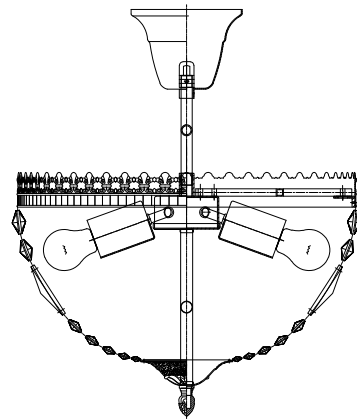

ИНСТРУКЦИЯ ПО УСТАНОВКЕ

Люстра потолочная Меган 4x60Вт E27 37см золото Neodeco
801007254

EAC

Товарный знак : Neodeco
Страна изготовления : Китай
Дата выпуска : Апрель, 2021
Срок службы : 5 лет
Назначение : бытовое освещение