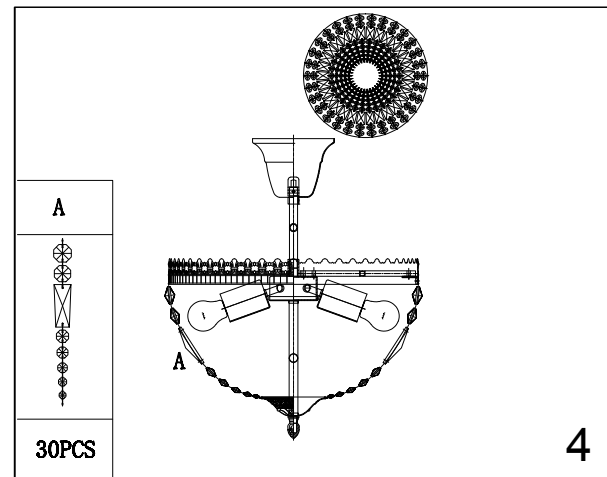

ИНСТРУКЦИЯ ПО УСТАНОВКЕ

Люстра потолочная Меган 4x60Вт E27 37см золото Neodeco
801007254

EAC

Товарный знак : Neodeco
Страна изготовления : Китай
Дата выпуска : Апрель, 2021
Срок службы : 5 лет
Назначение : бытовое освещение

Товар: SU69 Люстра потолочная Меган 4x60Вт E27 37см золото Neodeco

Размер : Диаметр 37см, высота 39см

Напряжение : 220V-240V

Мощность : 4x60W E27