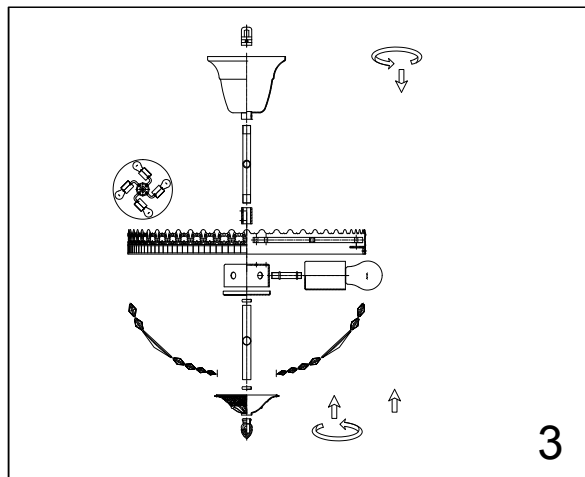

ИНСТРУКЦИЯ ПО УСТАНОВКЕ

Люстра потолочная Меган 4x60Вт E27 37см золото Neodeco
801007254

EAC

Товарный знак : Neodeco
Страна изготовления : Китай
Дата выпуска : Апрель, 2021
Срок службы : 5 лет
Назначение : бытовое освещение