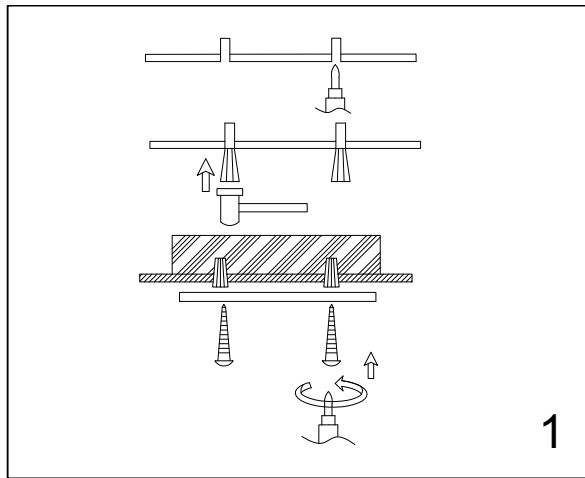

ИНСТРУКЦИЯ ПО УСТАНОВКЕ

Люстра потолочная Меган 4x60Вт E27 37см золото Neodeco
801007254

EAC

Товарный знак : Neodeco
Страна изготовления : Китай
Дата выпуска : Апрель, 2021
Срок службы : 5 лет
Назначение : бытовое освещение