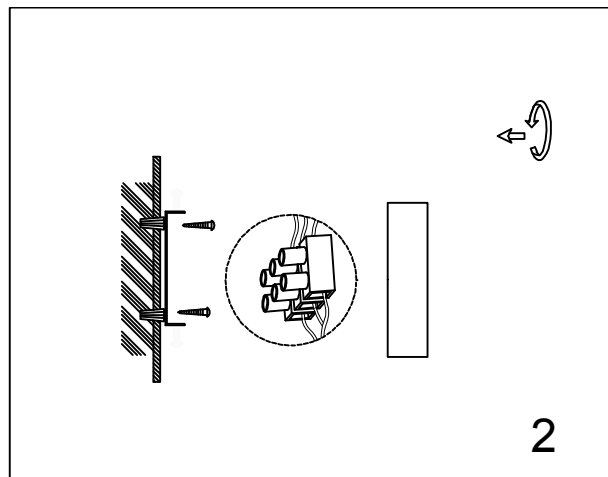

ИНСТРУКЦИЯ ПО УСТАНОВКЕ

Бра ОТЕЛЬЕР 1x60Вт E27 хром Neodeco 802002676

EAC

Товар: SU254 Бра ОТЕЛЬЕР 1x60Вт E27 хром Neodeco
Размер : Диаметр 30см, высота 25см
Напряжение : 220V-240V
Мощность : 1x60W E27

Товарный знак : Neodeco
Страна изготовления : Китай
Дата выпуска : Апрель, 2021
Срок службы : 5 лет
Назначение : бытовое освещение