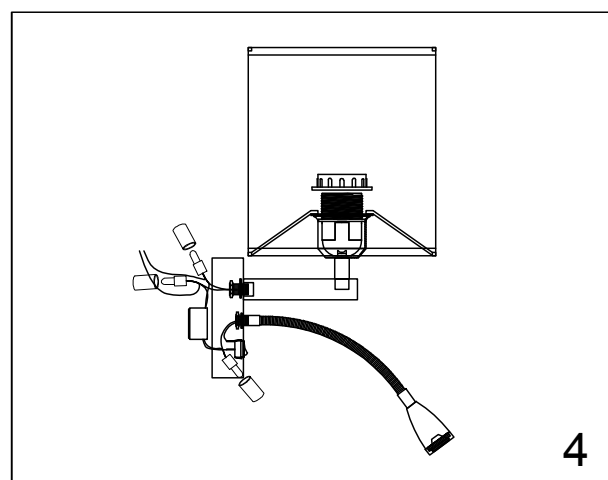

ИНСТРУКЦИЯ ПО УСТАНОВКЕ

Бра ОТЕЛЬЕР 1x60Вт E27 хром Neodeco 802002676

EAC

Товар: SU254 Бра ОТЕЛЬЕР 1x60Вт E27 хром Neodeco
Размер : Диаметр 30см, высота 25см
Напряжение : 220V-240V
Мощность : 1x60W E27

Товарный знак : Neodeco
Страна изготовления : Китай
Дата выпуска : Апрель, 2021
Срок службы : 5 лет
Назначение : бытовое освещение