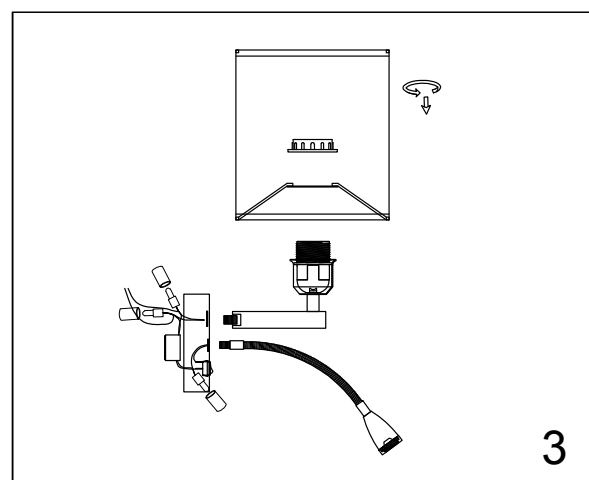

ИНСТРУКЦИЯ ПО УСТАНОВКЕ

Бра ОТЕЛЬЕР 1x60Вт E27 хром Neodeco 802002676

EAC

Товар: SU254 Бра ОТЕЛЬЕР 1x60Вт E27 хром Neodeco
Размер : Диаметр 30см, высота 25см
Напряжение : 220V-240V
Мощность : 1x60W E27

Товарный знак : Neodeco
Страна изготовления : Китай
Дата выпуска : Апрель, 2021
Срок службы : 5 лет
Назначение : бытовое освещение