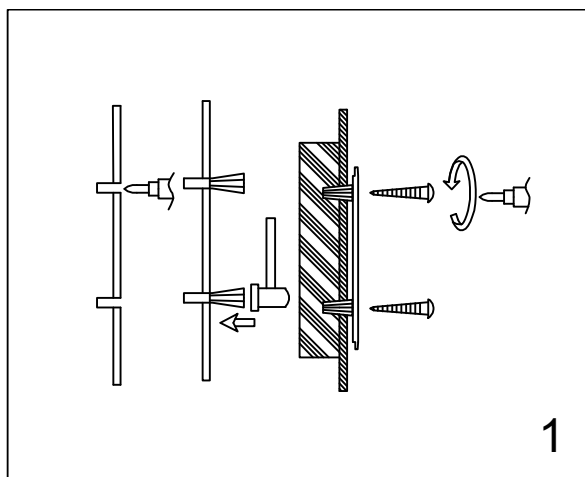

ИНСТРУКЦИЯ ПО УСТАНОВКЕ

Бра ОТЕЛЬЕР 1x60Вт E27 хром Neodeco 802002676

EAC

Товар: SU254 Бра ОТЕЛЬЕР 1x60Вт E27 хром Neodeco
Размер : Диаметр 30см, высота 25см
Напряжение : 220V-240V
Мощность : 1x60W E27

Товарный знак : Neodeco
Страна изготовления : Китай
Дата выпуска : Апрель, 2021
Срок службы : 5 лет
Назначение : бытовое освещение