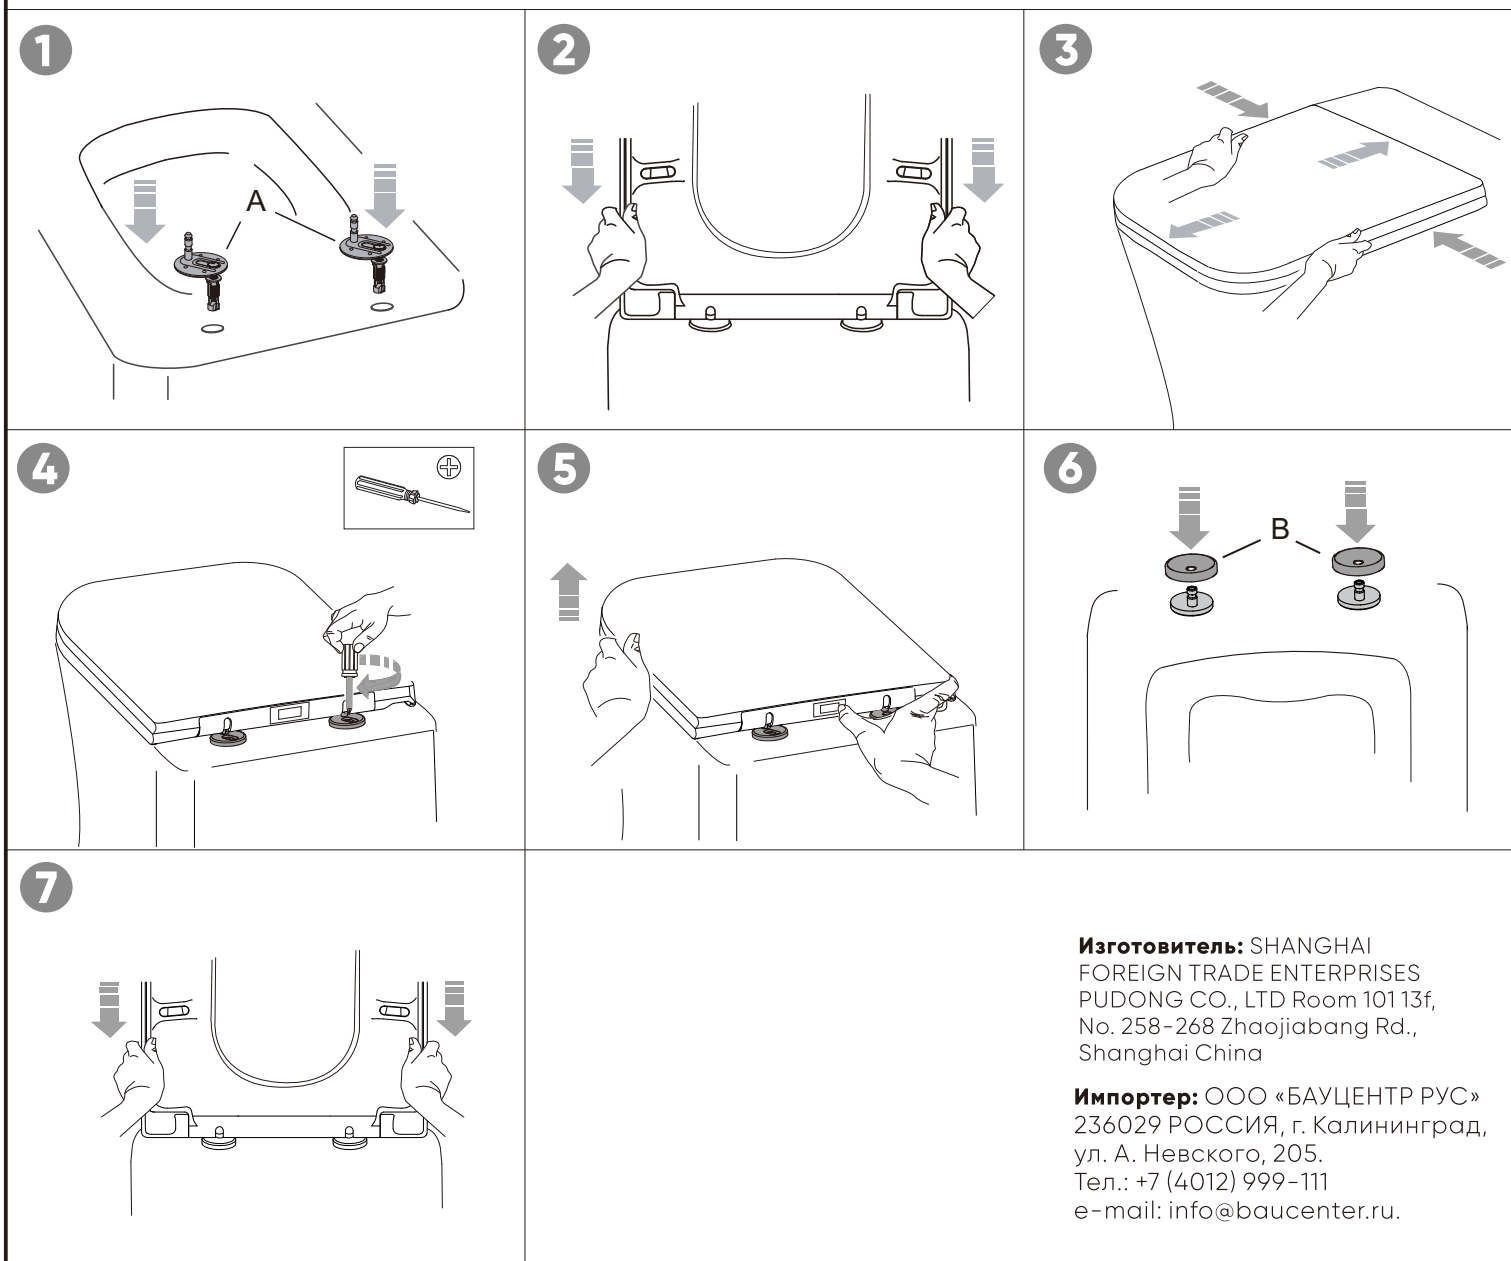

В комплекте:

Вам понадобится:

Установка крышки унитаза

Изготовитель: SHANGHAI FOREIGN TRADE ENTERPRISES PUDONG CO., LTD Room 10113f, No. 258-268 Zhaojiabang Rd., Shanghai China

Импортер: ООО «БАУЦЕНТР РУС»
236029 РОССИЯ, г. Калининград,
ул. А. Невского, 205.
Тел.: +7 (4012) 999-111
e-mail: info@baucenter.ru.