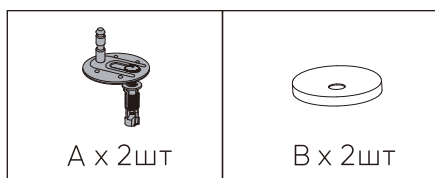

В комплекте:

Вам понадобится:

Установка крышки унитаза

Изготовитель: SHANGHAI FOREIGN TRADE ENTERPRISES PUDONG CO., LTD Room 10113f, No. 258-268 Zhaojiabang Rd., Shanghai China

Импортер: ООО «БАУЦЕНТР РУС»
236029 РОССИЯ, г. Калининград,
ул. А. Невского, 205.
Тел.: +7 (4012) 999-111
e-mail: info@baucenter.ru.