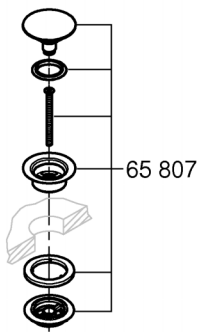

*19 017	13mm	
	07 052	180mm
	*07 341	350mm

DIN
1988

DIN EN
806

bar

max. 10
0,5
0,1 UK

5
1
0,2 UK

max. 70°

60°

*19 332
32mm

13mm
19mm
22mm

1

2

3

1

2

3