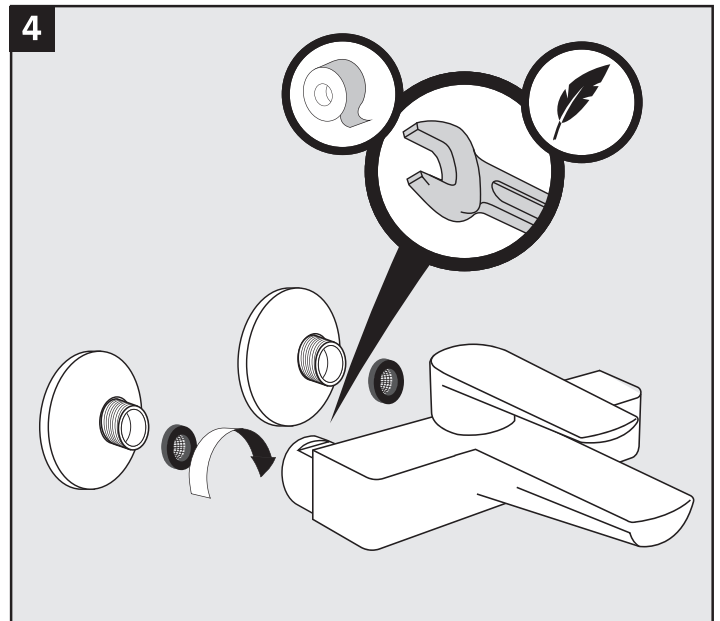

cersanit

- **RU** инструкция по монтажу и эксплуатации настенных смесителей
- **PL** instrukcja montażu i obsługi baterii ściennych
- **EN** installation and operation manual for wall-mounted faucets
- **KK** qabyrgalyq aralastyrgysharga arналған montajday және ekspliyatsiia бойynsha nusqaylyq
- **AZ** divardan asılan su kranlarının quraşdırılması və istismar üzrə təlimat

- **UZ** devorga ilinadigan smesitellarni o'rnatish va foydalanish bo'yicha yo'riqnomasi
- **KG** lyubalga asma chabyshyrgychy ornottuy jana ishettuy boyoncha nuska
- **KA** ვედლის შემრევის მონტაჟის და ექსპლუატაციის ინსტრუქცია
- **TK** divar garyjlyary gurnamak we ulanmak boyunça gözükdirme

- **HY** Պատե ծորակների տեղադրման և շահագործման հրահանգ
- **TJ** дастурамал оид ба насбкунӣ ва истифодабарии омехтакунандаҳи деворӣ
- **MN** ханын ус холигч угсрах ба ашиглах заавар