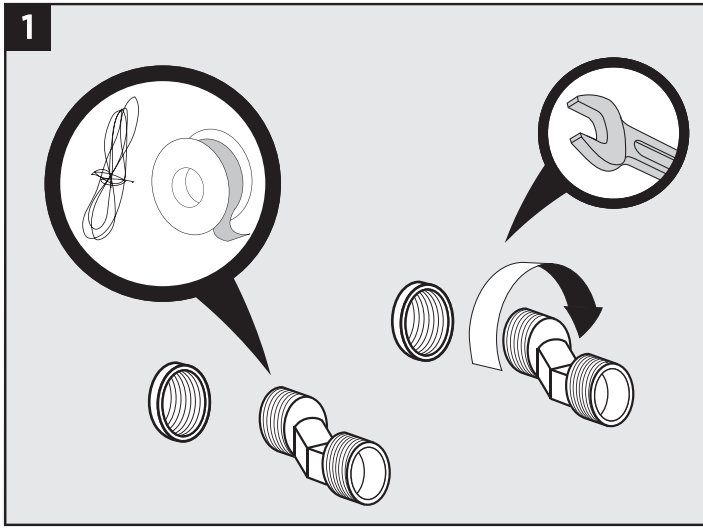

cersanit

- **RU** инструкция по монтажу и эксплуатации настенных смесителей
- **PL** instrukcja montażu i obsługi baterii ściennych
- **EN** installation and operation manual for wall-mounted faucets
- **KK** qabyrgalyq aralastyrgysharga arналған montajday және ekspliyatsiia бойynsha nusqaylyq
- **AZ** divardan asılan su kranlarının quraşdırılması və istismar üzrə təlimat

- **UZ** devorga ilinadigan smesitellarni o'rnatish va foydalanish bo'yicha yo'riqnomasi
- **KG** lyubalga asma chabyshyrgychy ornottuy jana ishettuy boyoncha nuska
- **KA** ვედლის შემრევის მონტაჟის და ექსპლუატაციის ინსტრუქცია
- **TK** divar garyjlyary gurnamak we ulanmak boyunça gözükdirme

- **HY** Պատե ծորակների տեղադրման և շահագործման հրահանգ
- **TJ** дастурамал оид ба насбкунӣ ва истифодабарии омехтакунандаҳи деворӣ
- **MN** ханын ус холигч угсрах ба ашиглах заавар