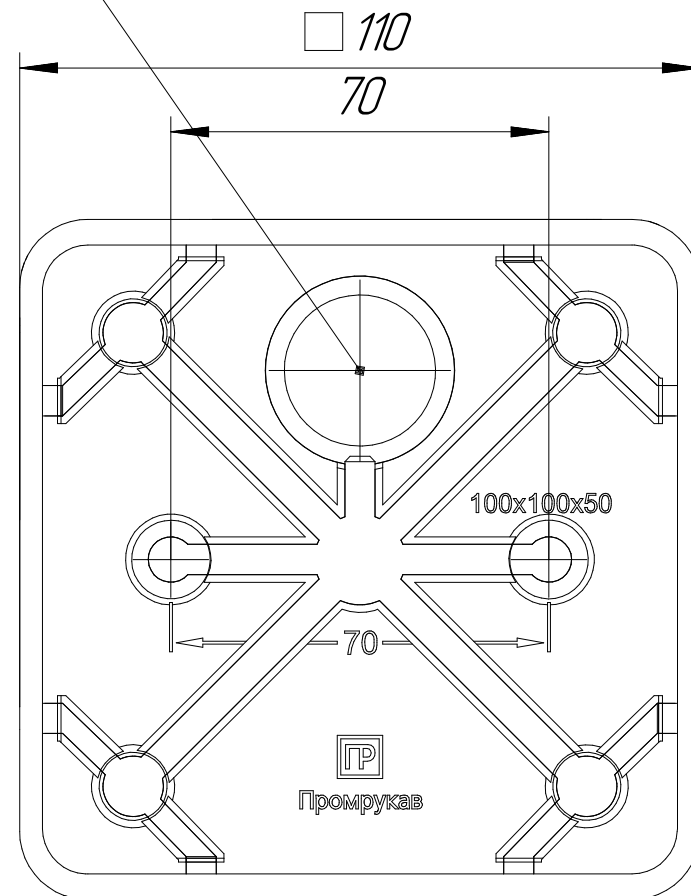

Промрукав  
Русский производитель электрики

*Вводное отверстие под кабель  
или трубу диаметром не более 16 мм*

*Вводные отверстия под кабель  
или трубу диаметром не более 25 мм  
8 шт*

*Коробка распределительная 60--0300 для прямого монтажа двухкомпонентная безгалогенная (HF) 100x100x50*