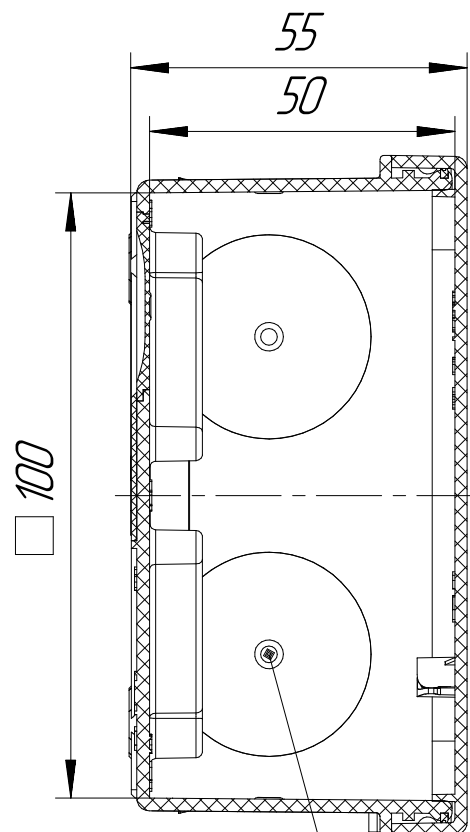

Промрукав  
Русский производитель электрики

*Вводное отверстие под кабель  
или трубу диаметром не более 16 мм*

*Вводные отверстия под кабель  
или трубу диаметром не более 25 мм  
8 шт*

*Коробка распределительная 60--0300 для прямого монтажа двухкомпонентная безгалогенная (HF) 100x100x50*