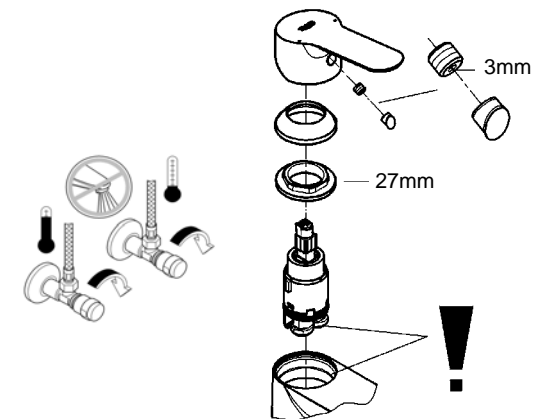

23 328
23 329
23 330
23 356
23 335
23 336
23 337
23 357
23 331
23 332
23 338
23 339