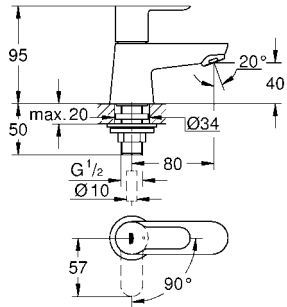

23 328
23 329
23 330
23 356
23 335
23 336
23 337
23 357
23 331
23 332
23 338
23 339

23 333
23 340

23 334
23 341

23 333
23 334
23 340
23 341

23 333
23 334
23 340
23 341

20 421
20 422

20 421
20 422

Смесители

Комплект поставки	20 421	23 328	23 329	23 330	23 356	23 331	23 332	23 333	23 334	20 421 00M
Смеситель для умывальника		X	X	X	X					
Смеситель для биде						X	X			
вертикальный кран	X									X
Смеситель для ванны									X	
Смеситель для душа								X		
S-образные эксцентрики								X	X	
вертикальное подсоединение										
гарнитур для душа										
Техническое руководство	X	X	X	X	X	X	X	X	X	X
Инструкция по уходу	X	X	X	X	X	X	X	X	X	X
Вес нетто, кг	0,8	1,2	1,1	1,1	1,3	1,2	1,1	1,5	2,2	1,6