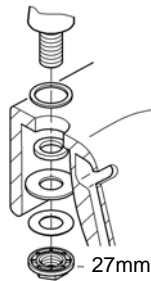

23 328
23 329
23 330
23 356
23 335
23 336
23 337
23 357
23 331
23 332
23 338
23 339

23 333
23 340

23 334
23 341

23 333
23 334
23 340
23 341

23 333
23 334
23 340
23 341

20 421
20 422

20 421
20 422

Смесители

Комплект поставки	20 421	23 328	23 329	23 330	23 356	23 331	23 332	23 333	23 334	20 421 00M
Смеситель для умывальника		X	X	X	X					
Смеситель для биде						X	X			
вертикальный кран	X									X
Смеситель для ванны									X	
Смеситель для душа								X		
S-образные эксцентрики								X	X	
вертикальное подсоединение										
гарнитур для душа										
Техническое руководство	X	X	X	X	X	X	X	X	X	X
Инструкция по уходу	X	X	X	X	X	X	X	X	X	X
Вес нетто, кг	0,8	1,2	1,1	1,1	1,3	1,2	1,1	1,5	2,2	1,6