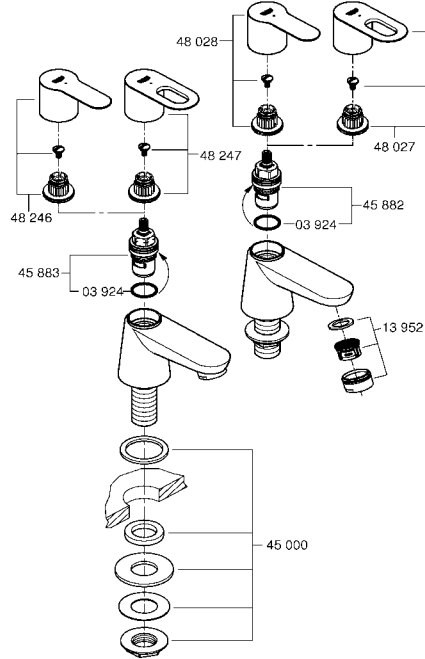

20 421
20 422