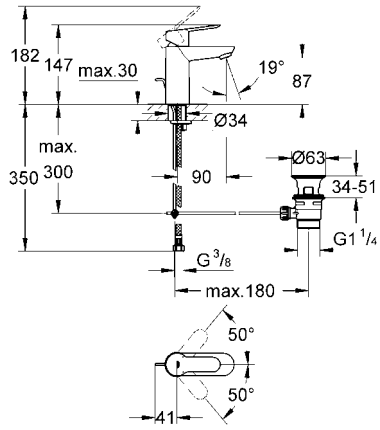

BAUEDGE/BAULOOP
DESIGN + ENGINEERING
GROHE GERMANY

99.0041.131/ÄM 229858/07.14

www.grohe.com

Pure Freude an Wasser

23 328
23 329
23 330
23 356
23 335
23 336
23 337
23 357

23 331
23 332
23 338
23 339

23 328
23 329
23 330
23 356
23 335
23 336
23 337
23 331
23 332
23 338
23 339

Комплект поставки	20 421	23 328	23 329	23 330	23 356	23 331	23 332	23 333	23 334	20 421 00M
Смеситель для умывальника		X	X	X	X					
Смеситель для биде						X	X			
вертикальный кран	X									X
Смеситель для ванны									X	
Смеситель для душа								X		
S-образные эксцентрики								X	X	
вертикальное подсоединение										
гарнитур для душа										
Техническое руководство	X	X	X	X	X	X	X	X	X	X
Инструкция по уходу	X	X	X	X	X	X	X	X	X	X
Вес нетто, кг	0,8	1,2	1,1	1,1	1,3	1,2	1,1	1,5	2,2	1,6