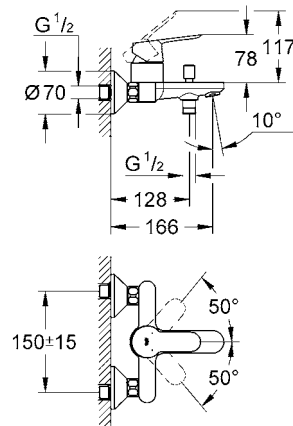

23 334
23 341