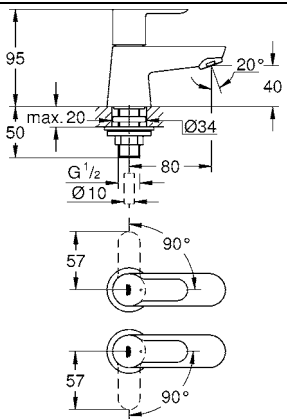

20 421
20 422