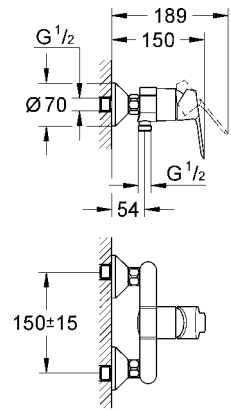

23 333
23 340