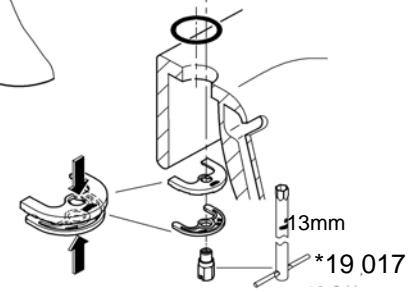

23 328
23 329
23 330
23 356
23 335
23 336
23 337
23 357
23 331
23 332
23 338
23 339