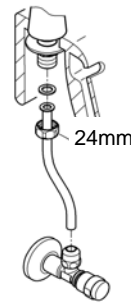

BAUEDGE/BAULOOP
DESIGN + ENGINEERING
GROHE GERMANY

99.0041.131/ÄM 229858/07.14

www.grohe.com

Pure Freude an Wasser

23 328
23 329
23 330
23 356
23 335
23 336
23 337
23 357

23 331
23 332
23 338
23 339

23 328
23 329
23 330
23 356
23 335
23 336
23 337
23 331
23 332
23 338
23 339

23 328
23 329
23 330
23 356
23 335
23 336
23 337
23 357
23 331
23 332
23 338
23 339

23 333
23 340

23 334
23 341

23 333
23 334
23 340
23 341

23 333
23 334
23 340
23 341

20 421
20 422

20 421
20 422

Смесители