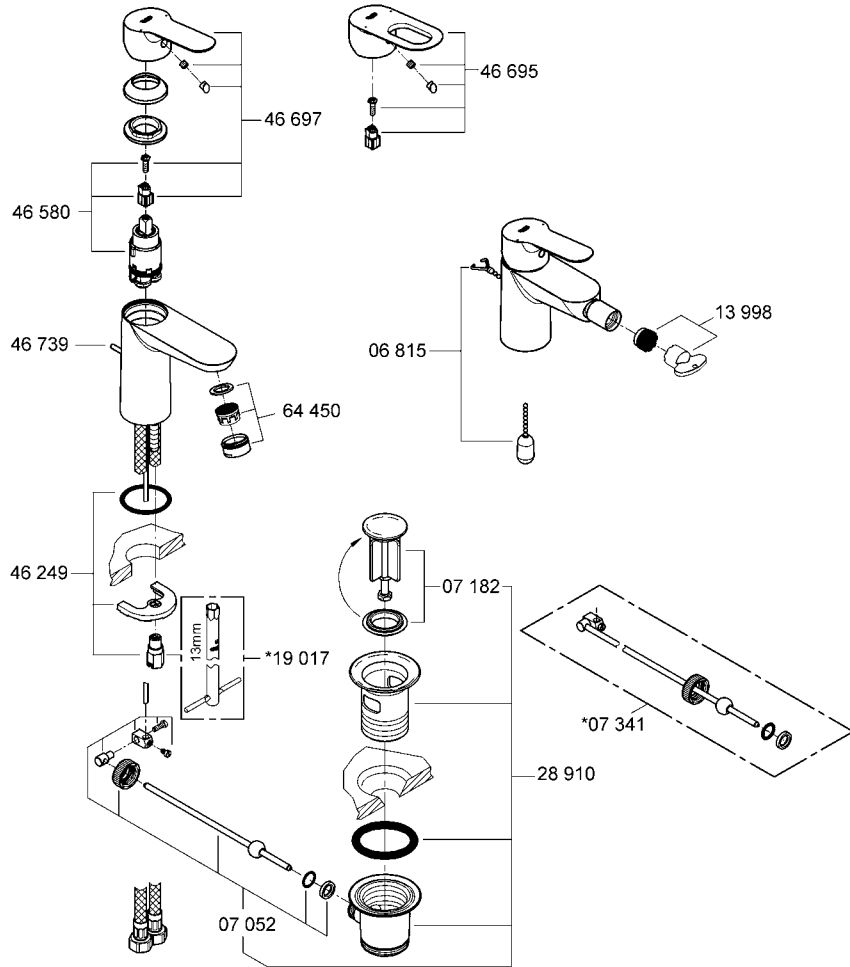

BAUEDGE/BAULOOP
DESIGN + ENGINEERING
GROHE GERMANY

99.0041.131/ÄM 229858/07.14

www.grohe.com

Pure Freude an Wasser

23 328
23 329
23 330
23 356
23 335
23 336
23 337
23 357

23 331
23 332
23 338
23 339

23 328
23 329
23 330
23 356
23 335
23 336
23 337
23 331
23 332
23 338
23 339

Комплект поставки	20 421	23 328	23 329	23 330	23 356	23 331	23 332	23 333	23 334	20 421 00M
Смеситель для умывальника		X	X	X	X					
Смеситель для биде						X	X			
вертикальный кран	X									X
Смеситель для ванны									X	
Смеситель для душа								X		
S-образные эксцентрики								X	X	
вертикальное подсоединение										
гарнитур для душа										
Техническое руководство	X	X	X	X	X	X	X	X	X	X
Инструкция по уходу	X	X	X	X	X	X	X	X	X	X
Вес нетто, кг	0,8	1,2	1,1	1,1	1,3	1,2	1,1	1,5	2,2	1,6