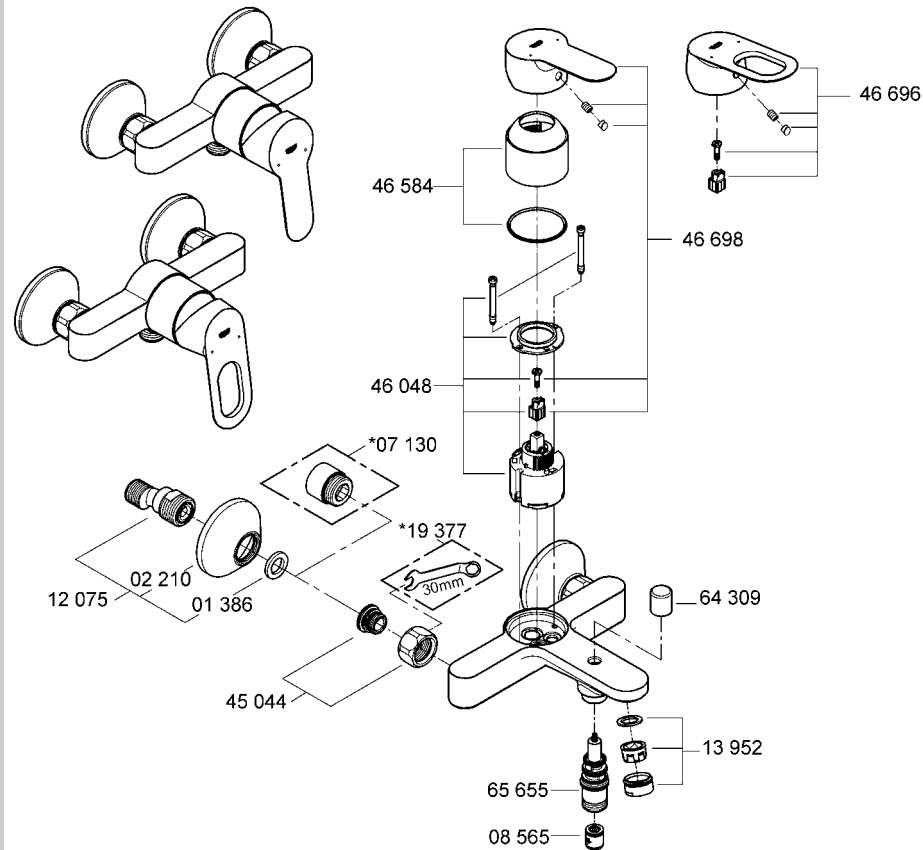

23 333
23 334
23 340
23 341