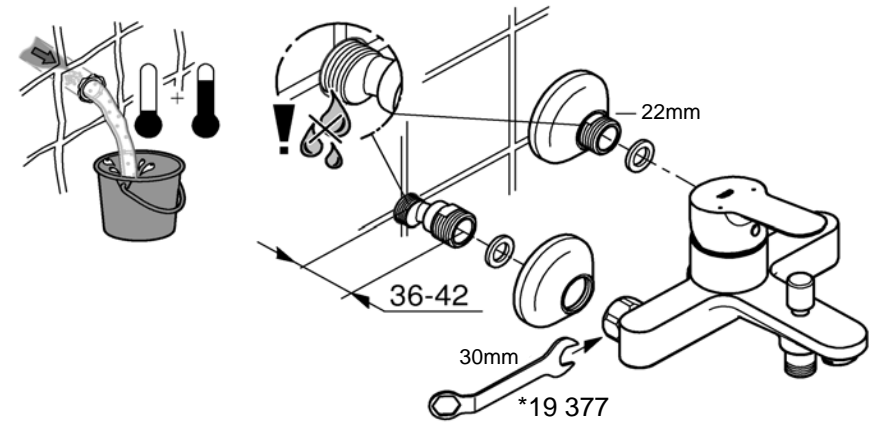

23 333
23 334
23 340
23 341