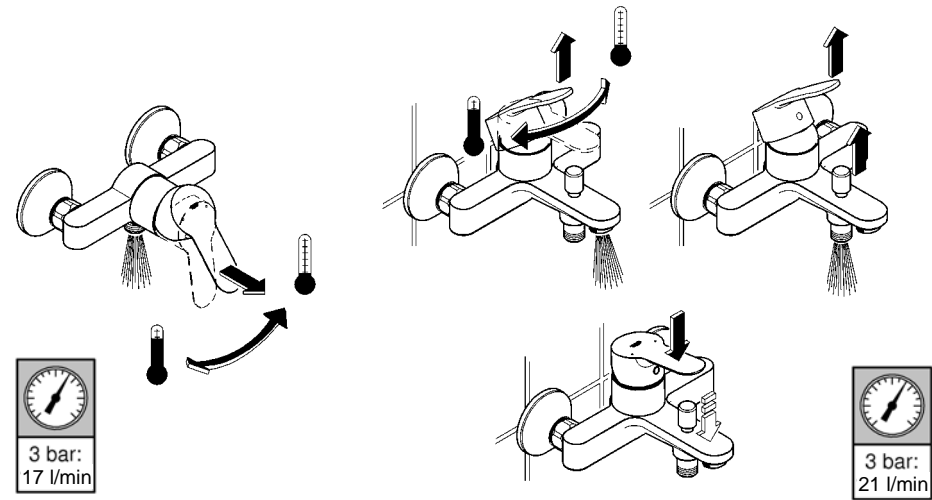

23 333
23 334
23 340
23 341