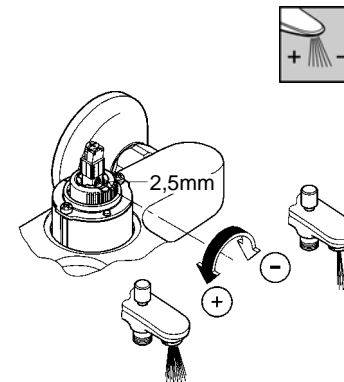

23 333
23 334
23 340
23 341