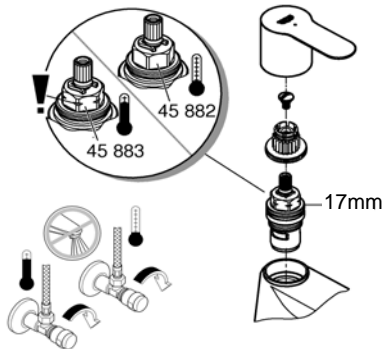

23 328
23 329
23 330
23 356
23 335
23 336
23 337
23 357
23 331
23 332
23 338
23 339

23 333
23 340

23 334
23 341

23 333
23 334
23 340
23 341

23 333
23 334
23 340
23 341

20 421
20 422

20 421
20 422

Смесители

Комплект поставки	20 421	23 328	23 329	23 330	23 356	23 331	23 332	23 333	23 334	20 421 00M
Смеситель для умывальника		X	X	X	X					
Смеситель для биде						X	X			
вертикальный кран	X									X
Смеситель для ванны									X	
Смеситель для душа								X		
S-образные эксцентрики								X	X	
вертикальное подсоединение										
гарнитур для душа										
Техническое руководство	X	X	X	X	X	X	X	X	X	X
Инструкция по уходу	X	X	X	X	X	X	X	X	X	X
Вес нетто, кг	0,8	1,2	1,1	1,1	1,3	1,2	1,1	1,5	2,2	1,6