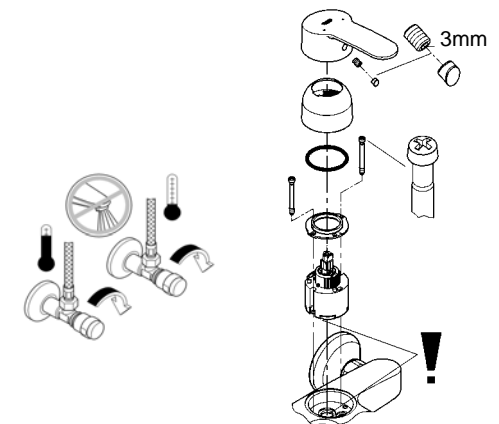

23 333
23 334
23 340
23 341