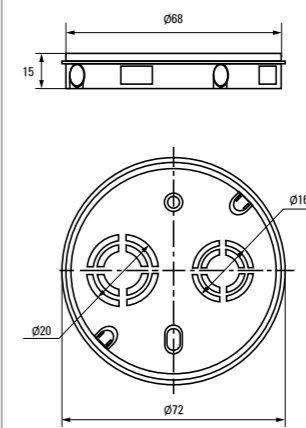

Коробка установочная КМТ-191

Коробка установочная КМТ-192

Коробка установочная КМТ-010-019

Коробка установочная КМТ-010-022

Коробка установочная КМТ-194

Коробка установочная КМТ-195

Монтажные коробки для наружной установки EKF PROxima