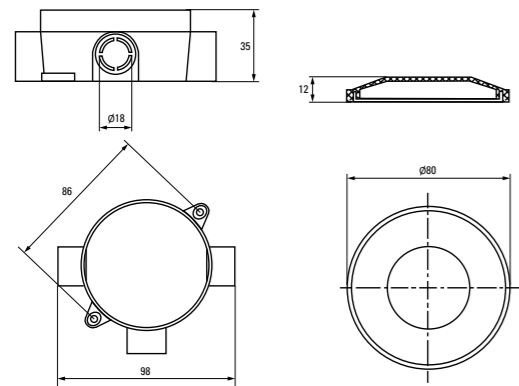

Коробка установочная КМР-040-040