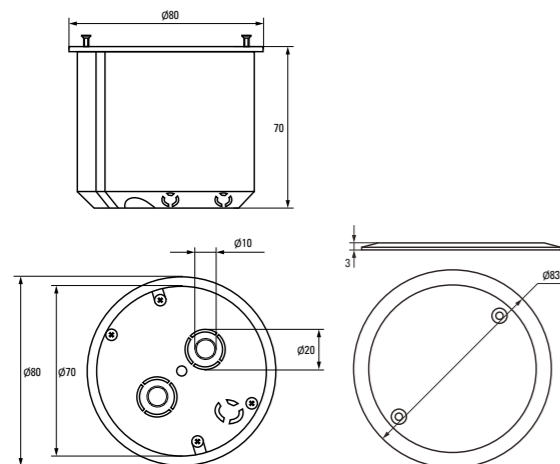

Коробка установочная КМП-020-028