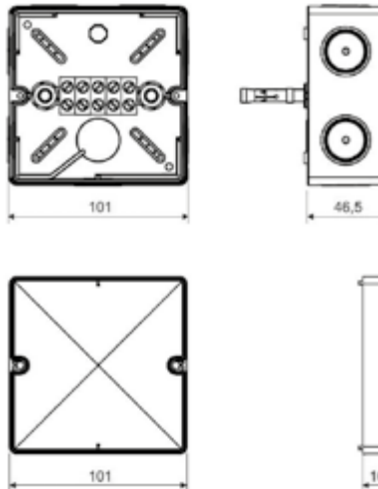

АССОРТИМЕНТ

Изображение	Наименование	Габаритные размеры, мм	Степень защиты IP	Кол-во клеммных колодок	Сечение подключаемого проводника, мм ²	Кол-во мембранных вводов подключаемого проводника, мм ²	Артикул
	Коробка распаячная огнестойкая [101 x 101 x 62] 3/1,5-10/8 IP66 EKF PROxima	101 x 101 x 62	IP66	3	1,5-10	8	plc-kmrf-101-310
	Коробка распаячная огнестойкая [101 x 101 x 62] 5/1,5-6/8 IP66 EKF PROxima			5	1,5-6		plc-kmrf-101-506

Изображение	Наименование	Габаритные размеры, мм	Степень защиты IP	Кол-во клеммных колодок	Сечение подключаемого проводника, мм ²	Кол-во мембранных вводов подключаемого проводника, мм ²	Артикул
	Коробка распаячная огнестойкая [126x126x74] 5 дв/1,5-6/12 IP66 EKF PROxima	126 x 126 x 74	IP66	5 двойных	1,5-6	12	plc-kmrf-126-506-2
	Коробка распаячная огнестойкая [126x126x74] 5/1,5-10/12 IP66 EKF PROxima			5	1,5-10		plc-kmrf-126-510
	Коробка распаячная огнестойкая [126x126x74] 5/1,5-6/12 IP66 EKF PROxima			5	1,5-6		plc-kmrf-126-506*
	Коробка распаячная огнестойкая [126x126x74] 8/0,5-4/12 IP66 EKF PROxima			8	0,5-4		plc-kmrf-126-804
	Коробка распаячная огнестойкая [176x126x74] 14/0,5-4/12 IP66 EKF PROxima	176 x 126 x 74	IP66	14	0,5-4	12	plc-kmrf-176-144
	Коробка распаячная огнестойкая [176x126x74] 5 дв/1,5-10/12 IP66 EKF PROxima			5 двойных	1,5-10		plc-kmrf-176-510-2
	Коробка распаячная огнестойкая [176x126x74] 5/1,5-10/12 IP66 EKF PROxima			5	1,5-10		plc-kmrf-176-510*
	Коробка распаячная огнестойкая [176x126x74] 5/1,5-16/12 IP66 EKF PROxima			5	1,5-16		plc-kmrf-176-516

* С плавкими предохранителями.

Габаритные и установочные размеры

Коробка установочная KMRF-101-310

Коробка установочная KMRF-101-506

Коробка установочная KMRF-126-506

Коробка установочная KMRF-126-506-2

Коробка установочная KMRF-126-510