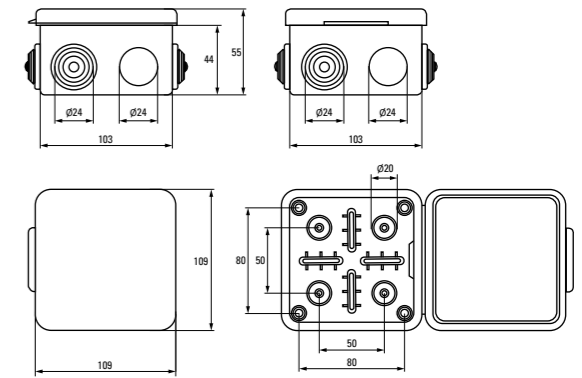

Коробка установочная KMP-030-014