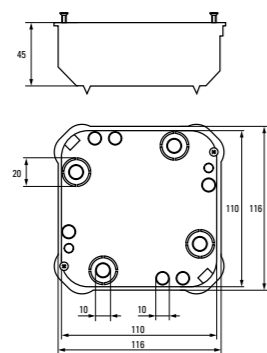

Коробка установочная
КМП-020-008