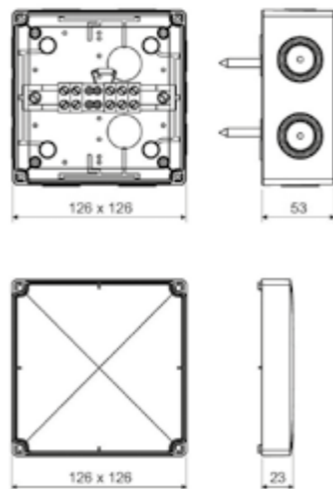

Изображение	Наименование	Габаритные размеры, мм	Степень защиты IP	Кол-во клеммных колодок	Сечение подключаемого проводника, мм ²	Кол-во мембранных вводов подключаемого проводника, мм ²	Артикул
	Коробка распаячная огнестойкая [126x126x74] 5 дв/1,5-6/12 IP66 EKF PROxima	126 x 126 x 74	IP66	5 двойных	1,5-6	12	plc-kmrf-126-506-2
	Коробка распаячная огнестойкая [126x126x74] 5/1,5-10/12 IP66 EKF PROxima			5	1,5-10		plc-kmrf-126-510
	Коробка распаячная огнестойкая [126x126x74] 5/1,5-6/12 IP66 EKF PROxima			5	1,5-6		plc-kmrf-126-506*
	Коробка распаячная огнестойкая [126x126x74] 8/0,5-4/12 IP66 EKF PROxima			8	0,5-4		plc-kmrf-126-804
	Коробка распаячная огнестойкая [176x126x74] 14/0,5-4/12 IP66 EKF PROxima	176 x 126 x 74	IP66	14	0,5-4	12	plc-kmrf-176-144
	Коробка распаячная огнестойкая [176x126x74] 5 дв/1,5-10/12 IP66 EKF PROxima			5 двойных	1,5-10		plc-kmrf-176-510-2
	Коробка распаячная огнестойкая [176x126x74] 5/1,5-10/12 IP66 EKF PROxima			5	1,5-10		plc-kmrf-176-510*
	Коробка распаячная огнестойкая [176x126x74] 5/1,5-16/12 IP66 EKF PROxima			5	1,5-16		plc-kmrf-176-516

* С плавкими предохранителями.

Габаритные и установочные размеры

Коробка установочная KMRF-101-310

Коробка установочная KMRF-101-506

Коробка установочная KMRF-126-506

Коробка установочная KMRF-126-506-2

Коробка установочная KMRF-126-510