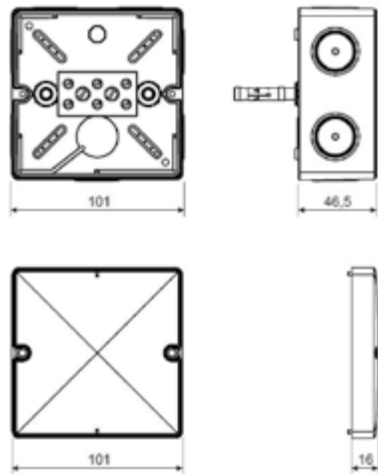

Изображение	Наименование	Габаритные размеры, мм	Степень защиты IP	Кол-во клеммных колодок	Сечение подключаемого проводника, мм²	Кол-во мембранных вводов подключаемого проводника, мм²	Артикул
	Коробка распаячная огнестойкая [126x126x74] 5 дв/1,5-6/12 IP66 EKF PROxima	126 x 126 x 74	IP66	5 двойных	1,5-6	12	plc-kmrf-126-506-2
	Коробка распаячная огнестойкая [126x126x74] 5/1,5-10/12 IP66 EKF PROxima			5	1,5-10		plc-kmrf-126-510
	Коробка распаячная огнестойкая [126x126x74] 5/1,5-6/12 IP66 EKF PROxima			5	1,5-6		plc-kmrf-126-506*
	Коробка распаячная огнестойкая [126x126x74] 8/0,5-4/12 IP66 EKF PROxima			8	0,5-4		plc-kmrf-126-804
	Коробка распаячная огнестойкая [176x126x74] 14/0,5-4/12 IP66 EKF PROxima	176 x 126 x 74	IP66	14	0,5-4	12	plc-kmrf-176-144
	Коробка распаячная огнестойкая [176x126x74] 5 дв/1,5-10/12 IP66 EKF PROxima			5 двойных	1,5-10		plc-kmrf-176-510-2
	Коробка распаячная огнестойкая [176x126x74] 5/1,5-10/12 IP66 EKF PROxima			5	1,5-10		plc-kmrf-176-510*
	Коробка распаячная огнестойкая [176x126x74] 5/1,5-16/12 IP66 EKF PROxima			5	1,5-16		plc-kmrf-176-516

* С плавкими предохранителями.

Габаритные и установочные размеры

Коробка установочная KMRF-101-310