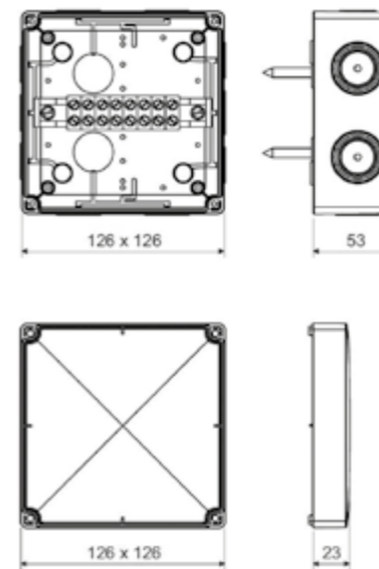

Коробка установочная KMRF-126-804