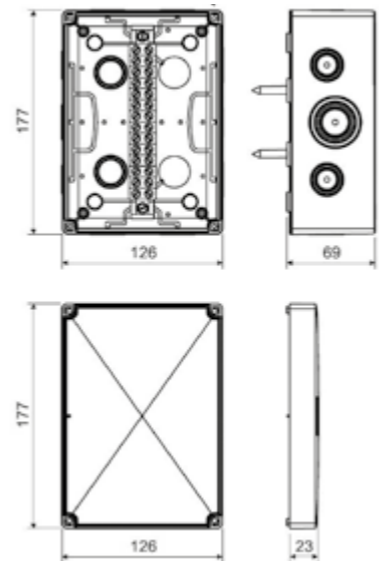

Коробка установочная KMRF-176-144