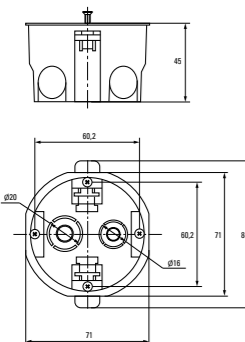

Коробка установочная
КМП-020-011