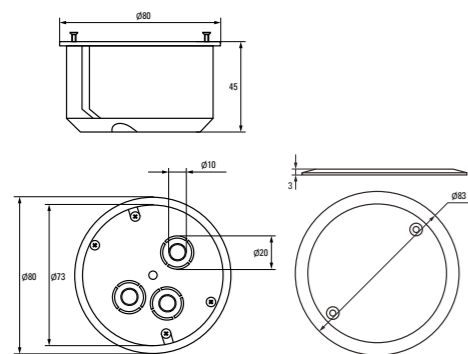

Коробка установочная КМП-020-026