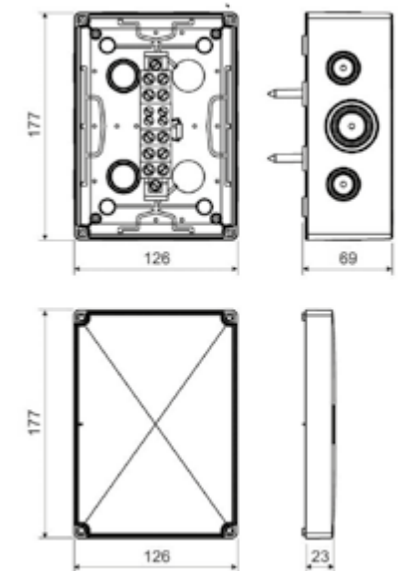

Коробка установочная KMRF-176-510