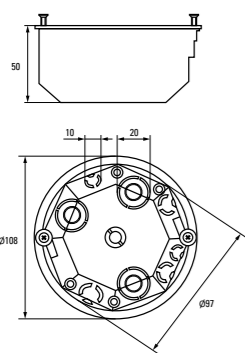

Габаритные и установочные размеры

Коробка установочная
КМП-020-007