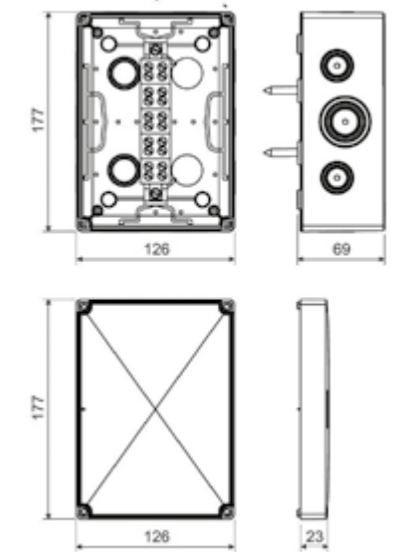

* С плавкими предохранителями.

Габаритные и установочные размеры

Коробка установочная KMRF-101-310

Коробка установочная KMRF-101-506

Коробка установочная KMRF-126-506

Коробка установочная KMRF-126-506-2

Коробка установочная KMRF-126-510

Коробка установочная KMRF-126-804

Коробка установочная KMRF-176-144

Коробка установочная KMRF-176-510

Коробка установочная KMRF-176-510-2

Коробка установочная KMRF-176-516