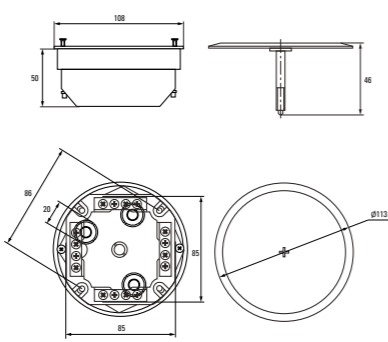

Коробка установочная
КМП-020-023