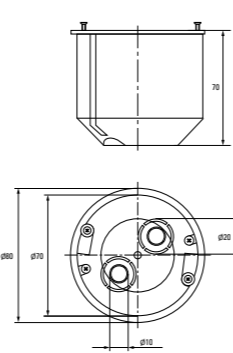

Коробка установочная
КМП-020-010