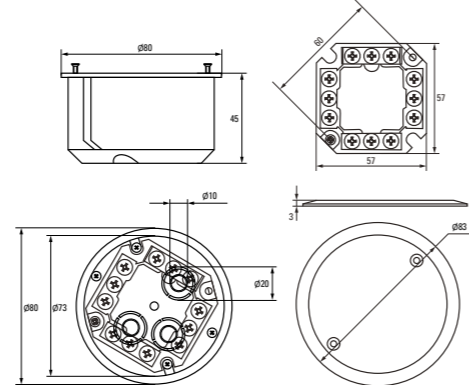

Коробка установочная КМП-020-027