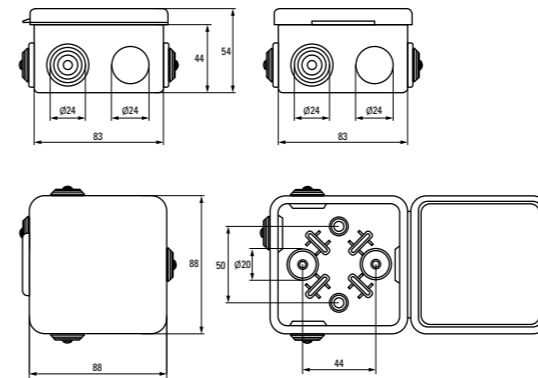

Изображение	Наименование	Комплектация	Размер	Материал	Степень защиты	Артикул	
						Светлое дерево	Темное дерево
	Коробка распаячная KMP-040-039 EKF PROxima	Крышка. 4 мембранных ввода	Ø 93 x 43	ABS-пластик	IP 54	plc-kmr-040-039-s	plc-kmr-040-039-t
	Коробка разветвительная KMP-030-030 EKF PROxima	Крышка на саморезах	78 x 78 x 26	Полистирол	IP42	plc-kmr-030-030-s	plc-kmr-030-030-t
	Коробка разветвительная KMP-030-032 EKF PROxima	Крышка на саморезах	104 x 104 x 28			plc-kmr-030-032-s	plc-kmr-030-032-t
	Коробка разветвительная KMP-030-030 кг EKF PROxima	Крышка на саморезах. Клемник	78 x 78 x 26	Полистирол	IP42	plc-kmr-030-030kg-s	plc-kmr-030-030kg-t
	Коробка разветвительная KMP-030-032 кг EKF PROxima	Крышка на саморезах. Клемник	104 x 104 x 28			plc-kmr-030-032kg-s	plc-kmr-030-032kg-t
	Коробка пылевлагозащитная распаячная KMP-030-037 EKF PROxima	Крышка защелкивающаяся	73 x 73 x 49	Полистирол	IP54	plc-kmr-030-037-s	plc-kmr-030-037-t
	Коробка распаячная пылевлагозащитная KMP-030-035 EKF PROxima	Крышка защелкивающаяся	88 x 88 x 54			plc-kmr-030-035-s	plc-kmr-030-035-t
	Коробка распаячная пылевлагозащитная KMP-030-034 EKF PROxima	Крышка защелкивающаяся	109 x 109 x 55			plc-kmr-030-034-s	plc-kmr-030-034-t

Габаритные и установочные размеры

Коробка установочная KMP-030-031