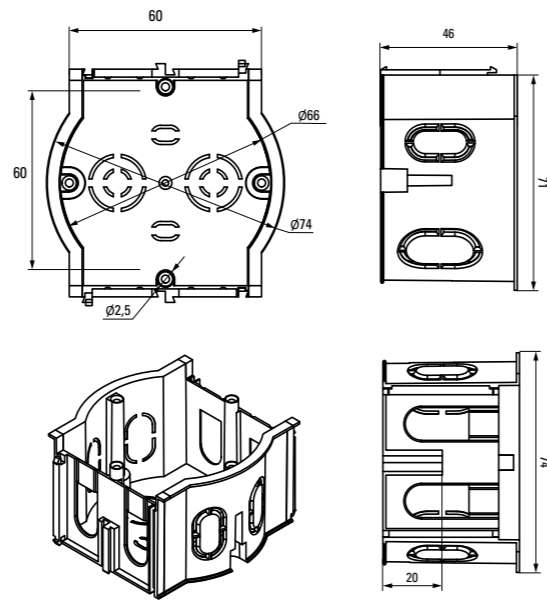

Коробка установочная КМТ-010-4007