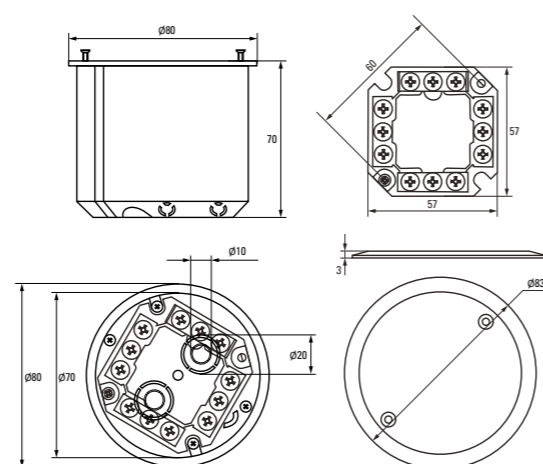

* - Приобретается отдельно, ** – с розничным стикером.

Габаритные и установочные размеры

Коробка установочная
КМП-020-007Коробка установочная
КМП-020-008Коробка установочная
КМП-020-009Коробка установочная
КМП-020-010Коробка установочная
КМП-020-011Коробка установочная
КМП-020-023Коробка установочная
КМП-020-024

Коробка установочная КМП-020-026

Коробка установочная КМП-020-027

Коробка установочная КМП-020-028

Коробка установочная КМП-020-029

Многопостовые монтажные коробки для твердых стен EKF PROxima

ОПИСАНИЕ

Концепция, заложенная в конструкцию изделий новой серии многопостовых монтажных коробок EKF PROxima, является новым стандартом в построении многопостовых изделий.