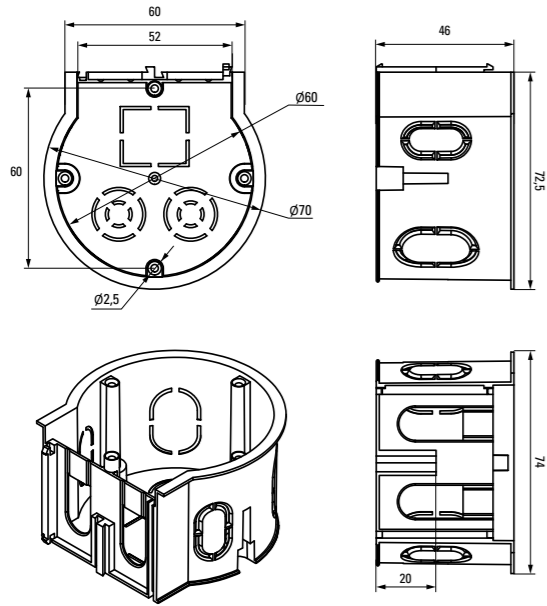

Габаритные и установочные размеры

Коробка установочная КМТ-010-4005