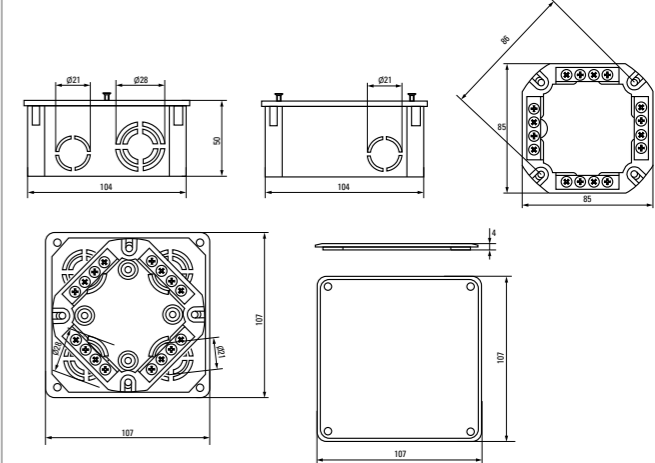

Коробка установочная КМТ-191

Коробка установочная КМТ-192

Коробка установочная КМТ-010-019

Коробка установочная КМТ-010-022

Коробка установочная КМТ-194

Коробка установочная КМТ-195

Монтажные коробки для наружной установки EKF PROxima