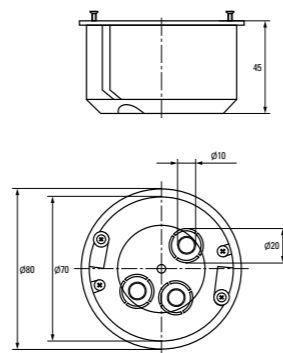

Коробка установочная
КМП-020-009