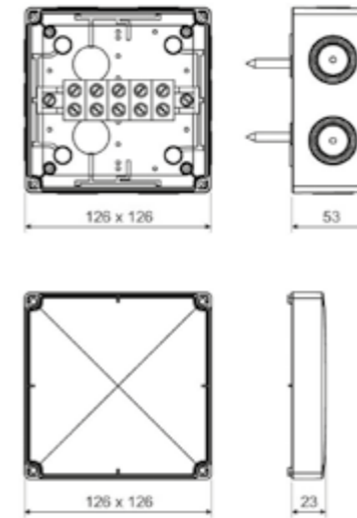

Изображение	Наименование	Габаритные размеры, мм	Степень защиты IP	Кол-во клеммных колодок	Сечение подключаемого проводника, мм ²	Кол-во мембранных вводов подключаемого проводника, мм ²	Артикул
	Коробка распаячная огнестойкая [126x126x74] 5 дв/1,5-6/12 IP66 EKF PROxima	126 x 126 x 74	IP66	5 двойных	1,5-6	12	plc-kmrf-126-506-2
	Коробка распаячная огнестойкая [126x126x74] 5/1,5-10/12 IP66 EKF PROxima			5	1,5-10		plc-kmrf-126-510
	Коробка распаячная огнестойкая [126x126x74] 5/1,5-6/12 IP66 EKF PROxima			5	1,5-6		plc-kmrf-126-506*
	Коробка распаячная огнестойкая [126x126x74] 8/0,5-4/12 IP66 EKF PROxima			8	0,5-4		plc-kmrf-126-804
	Коробка распаячная огнестойкая [176x126x74] 14/0,5-4/12 IP66 EKF PROxima	176 x 126 x 74	IP66	14	0,5-4	12	plc-kmrf-176-144
	Коробка распаячная огнестойкая [176x126x74] 5 дв/1,5-10/12 IP66 EKF PROxima			5 двойных	1,5-10		plc-kmrf-176-510-2
	Коробка распаячная огнестойкая [176x126x74] 5/1,5-10/12 IP66 EKF PROxima			5	1,5-10		plc-kmrf-176-510*
	Коробка распаячная огнестойкая [176x126x74] 5/1,5-16/12 IP66 EKF PROxima			5	1,5-16		plc-kmrf-176-516

* С плавкими предохранителями.

Габаритные и установочные размеры

Коробка установочная KMRF-101-310

Коробка установочная KMRF-101-506

Коробка установочная KMRF-126-506

Коробка установочная KMRF-126-506-2

Коробка установочная KMRF-126-510