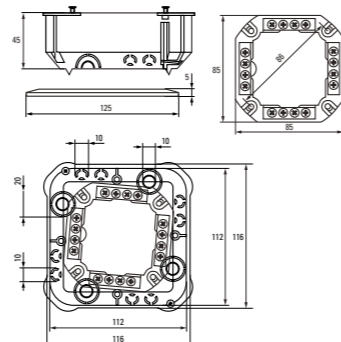

Возможность подштукатурного монтажа для придания эстетического вида интерьеру

Все распределительные коробки имеют размеченные подводы для подключения гофрированных, гладких или армированных труб

АССОРТИМЕНТ

* - Приобретается отдельно, ** – с розничным стикером.

Габаритные и установочные размеры

Коробка установочная
КМП-020-007Коробка установочная
КМП-020-008Коробка установочная
КМП-020-009Коробка установочная
КМП-020-010Коробка установочная
КМП-020-011Коробка установочная
КМП-020-023Коробка установочная
КМП-020-024