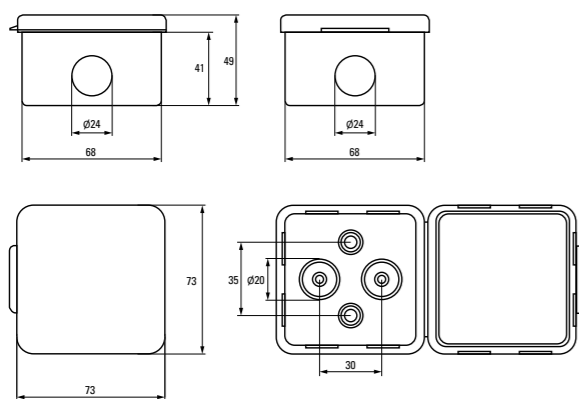

Коробка установочная КМР-030-036, КМР-030-037