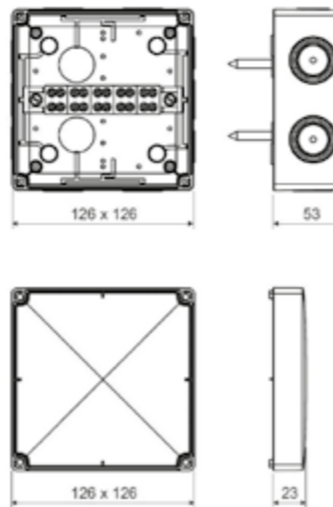

Изображение	Наименование	Габаритные размеры, мм	Степень защиты IP	Кол-во клеммных колодок	Сечение подключаемого проводника, мм ²	Кол-во мембранных вводов подключаемого проводника, мм ²	Артикул
	Коробка распаячная огнестойкая [126x126x74] 5 дв/1,5-6/12 IP66 EKF PROxima	126 x 126 x 74	IP66	5 двойных	1,5-6	12	plc-kmrf-126-506-2
	Коробка распаячная огнестойкая [126x126x74] 5/1,5-10/12 IP66 EKF PROxima			5	1,5-10		plc-kmrf-126-510
	Коробка распаячная огнестойкая [126x126x74] 5/1,5-6/12 IP66 EKF PROxima			5	1,5-6		plc-kmrf-126-506*
	Коробка распаячная огнестойкая [126x126x74] 8/0,5-4/12 IP66 EKF PROxima			8	0,5-4		plc-kmrf-126-804
	Коробка распаячная огнестойкая [176x126x74] 14/0,5-4/12 IP66 EKF PROxima	176 x 126 x 74	IP66	14	0,5-4	12	plc-kmrf-176-144
	Коробка распаячная огнестойкая [176x126x74] 5 дв/1,5-10/12 IP66 EKF PROxima			5 двойных	1,5-10		plc-kmrf-176-510-2
	Коробка распаячная огнестойкая [176x126x74] 5/1,5-10/12 IP66 EKF PROxima			5	1,5-10		plc-kmrf-176-510*
	Коробка распаячная огнестойкая [176x126x74] 5/1,5-16/12 IP66 EKF PROxima			5	1,5-16		plc-kmrf-176-516

* С плавкими предохранителями.

Габаритные и установочные размеры

Коробка установочная KMRF-101-310

Коробка установочная KMRF-101-506

Коробка установочная KMRF-126-506

Коробка установочная KMRF-126-506-2

Коробка установочная KMRF-126-510