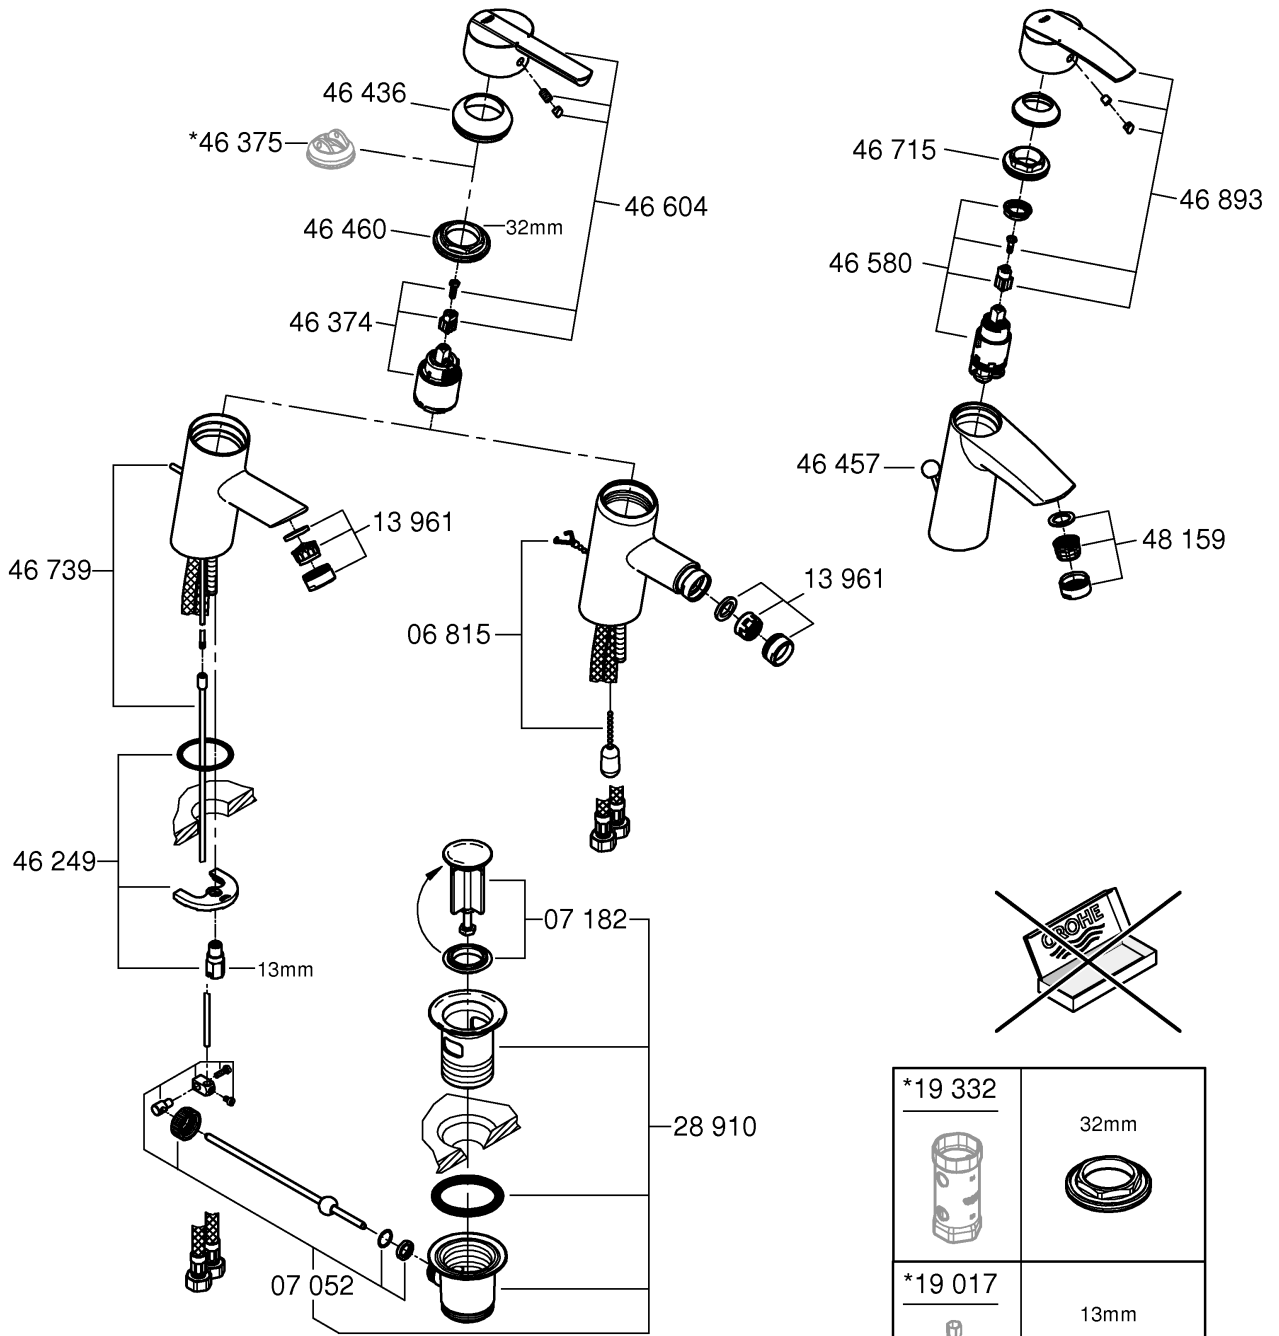

*19 332	32mm
*19 017	13mm
*46 375	

	07 052 | 180mm
	*07 341 | 350mm