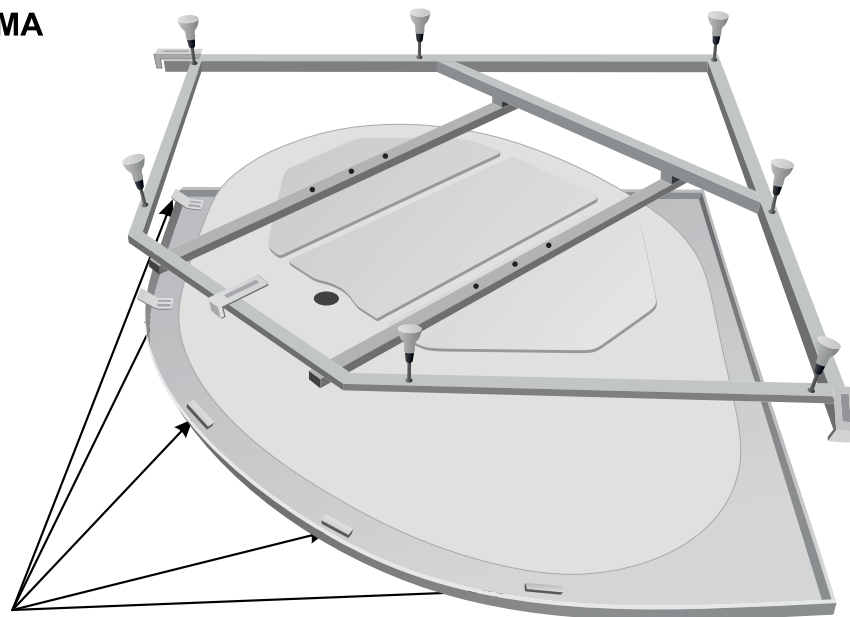

рис.3в

место установки креплений экрана

УМА