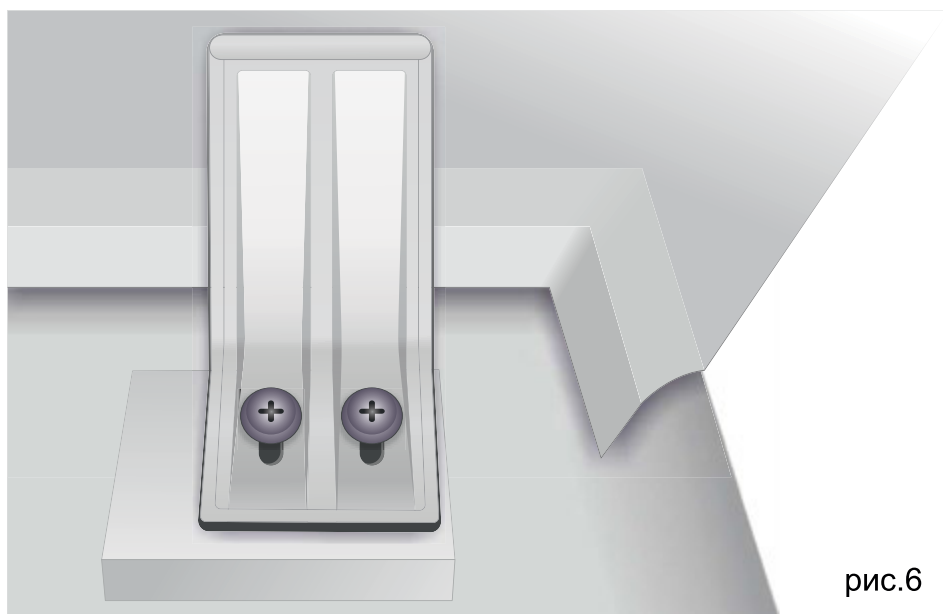

МИЯ, НИКА, ЛАЙМА, СОФИЯ

ВНИМАНИЕ!!!

Перед началом монтажа и в процессе монтажа максимально оберегайте акриловую поверхность ванны от попадания на нее строительного мусора и других абразивных материалов, т.к. это может привести к возникновению царапин, потертостей.

УСТАНОВКА ФРОНТАЛЬНОЙ ПАНЕЛИ

- Необходимо отрегулировать опорные ножки по высоте фронтальной панели.
- На сторону, с которой будет установлен экран, установите крепление экрана (пружины) на закладные детали, которые находятся под бортом ванны и зафиксируйте крепления при помощи саморезов (рис. 3 а,б,в). При установке крепления необходимо предусмотреть расстояние до борта ванны, которое равно толщине фронтальной панели.
- На низ каркаса рис.4 (на опорной ножке зафиксировав крепление между гайками рис.5) необходимо установить крепление экрана уголок.
- Вставляем фронтальную панель между креплением и бортом ванны (рис. 6).
- С лицевой стороны экрана фиксируем панель шурупами (на шуруп зафиксировать основание для декоративного колпачка) в нижней части к креплению экрана уголок.
- Установить декоративную заглушку, установка завершена.