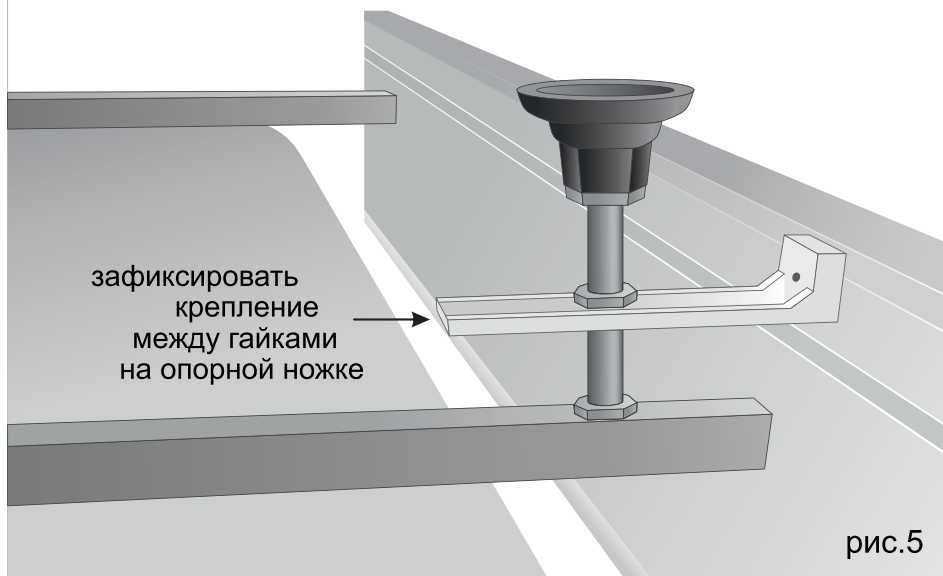

МИЯ, НИКА, ЛАЙМА, СОФИЯ

ВНИМАНИЕ!!!

Перед началом монтажа и в процессе монтажа максимально оберегайте акриловую поверхность ванны от попадания на нее строительного мусора и других абразивных материалов, т.к. это может привести к возникновению царапин, потертостей.

УСТАНОВКА ФРОНТАЛЬНОЙ ПАНЕЛИ

- Необходимо отрегулировать опорные ножки по высоте фронтальной панели.
- На сторону, с которой будет установлен экран, установите крепление экрана (пружины) на закладные детали, которые находятся под бортом ванны и зафиксируйте крепления при помощи саморезов (рис. 3 а,б,в). При установке крепления необходимо предусмотреть расстояние до борта ванны, которое равно толщине фронтальной панели.
- На низ каркаса рис.4 (на опорной ножке зафиксировав крепление между гайками рис.5) необходимо установить крепление экрана уголок.
- Вставляем фронтальную панель между креплением и бортом ванны (рис. 6).
- С лицевой стороны экрана фиксируем панель шурупами (на шуруп зафиксировать основание для декоративного колпачка) в нижней части к креплению экрана уголок.
- Установить декоративную заглушку, установка завершена.