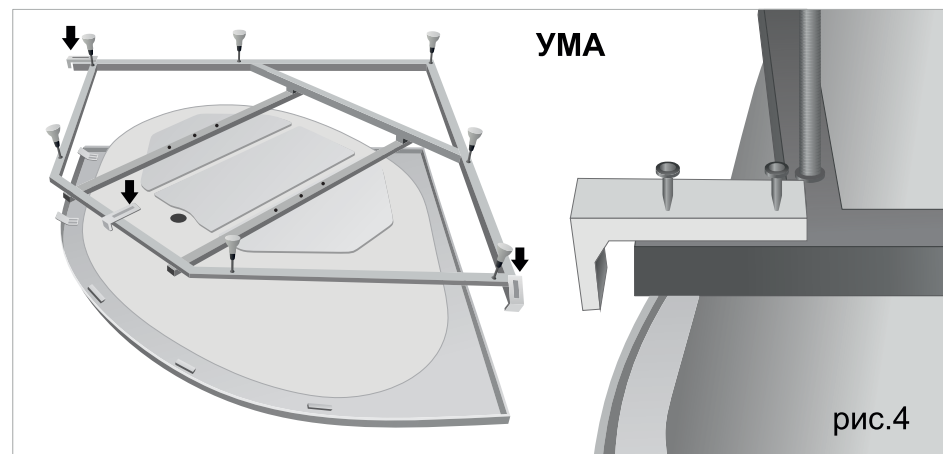

## УСТАНОВКА ФРОНТАЛЬНОЙ ПАНЕЛИ

- Необходимо отрегулировать опорные ножки по высоте фронтальной панели.
- На сторону, с которой будет установлен экран, установите крепление экрана (пружины) на закладные детали, которые находятся под бортом ванны и зафиксируйте крепления при помощи саморезов (рис. 3 а,б,в). При установке крепления необходимо предусмотреть расстояние до борта ванны, которое равно толщине фронтальной панели.
- На низ каркаса рис.4 (на опорной ножке зафиксировав крепление между гайками рис.5) необходимо установить крепление экрана уголок.
- Вставляем фронтальную панель между креплением и бортом ванны (рис. 6).
- С лицевой стороны экрана фиксируем панель шурупами (на шуруп зафиксировать основание для декоративного колпачка) в нижней части к креплению экрана уголок.
- Установить декоративную заглушку, установка завершена.

**МИЯ, НИКА, ЛАЙМА, СОФИЯ**

место установки креплений экрана

рис.3а

**УМА**

место установки креплений экрана

рис.3в

**ДИВА**

место установки креплений экрана

рис.3б

**УМА**

рис.4