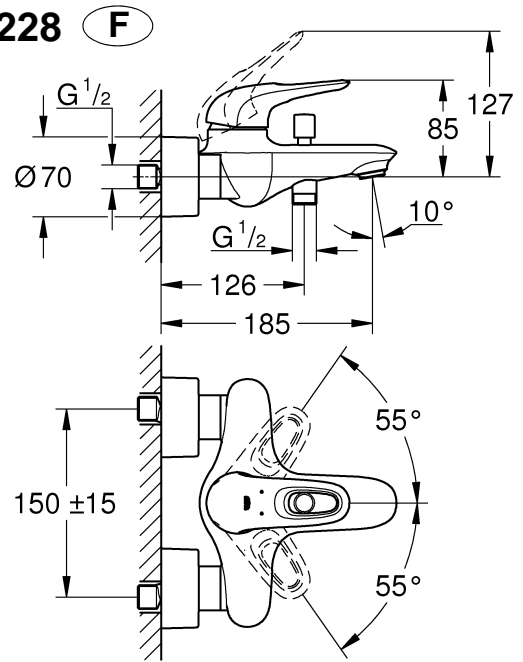

.....9

.....2

..5-6

.....8

	23 572	23 573	33 590	33 591	33 592	32 228	32 229
		X		X		X	
	X		X				X
					X		
			X	X	X	X	X

DIN 1988

DIN EN 806

 **bar**

 max.  
0,5 10

 5  
1

 °C

 max.  
70°

 60°

Ø8mm

\*19 377  
30mm

\*19 332  
32mm

\*19 017  
13mm

**33 590**  
**32 229**

**33 591**  
**32 228**

**33 592**

**23 572**

**23 573**

<p>*46 238</p> 	
<p>*19 377</p> 	<p>30mm</p> 

 <p>(CH)</p>	<p>*12 064 G 1/2</p>
	<p>*12 065 G 3/4</p>