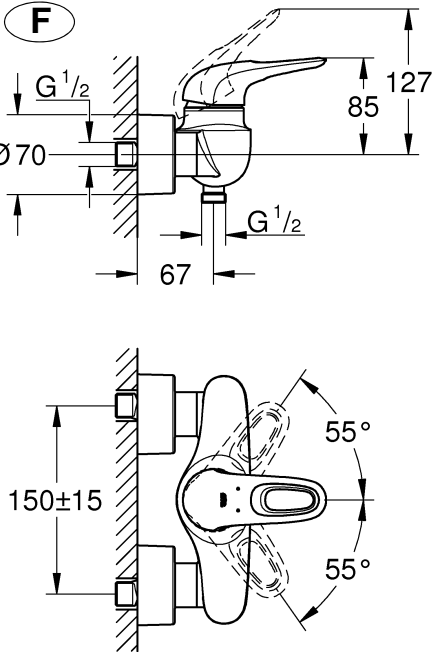

.....9

.....2

..5-6

.....8

	23 572	23 573	33 590	33 591	33 592	32 228	32 229
		X		X		X	
	X		X				X
					X		
			X	X	X	X	X

DIN 1988

DIN EN 806

 **bar**

 max.  
0,5 10

 5  
1

 °C

 max.  
70°

 60°

Ø8mm

\*19 377  
30mm

\*19 332  
32mm

\*19 017  
13mm

**33 590**  
**32 229**

**33 591**  
**32 228**

**33 592**

**23 572**

**23 573**

<p>*46 238</p> 	
<p>*19 377</p> 	<p>30mm</p> 

 <p>(CH)</p>	<p>*12 064 G 1/2</p>
	<p>*12 065 G 3/4</p>