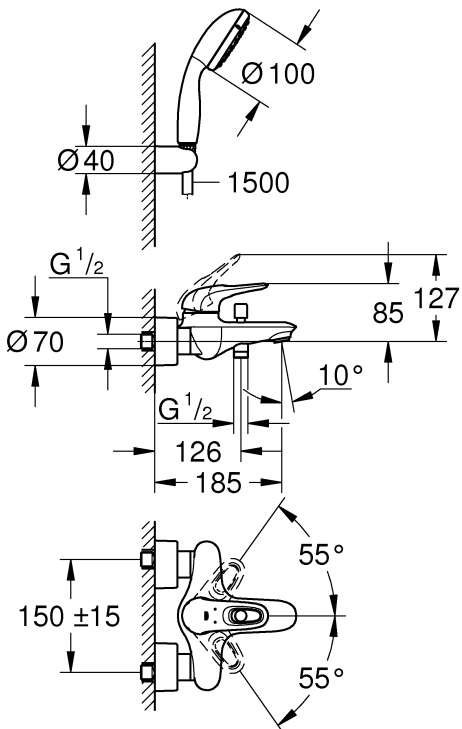

.....9

.....2

..5-6

.....8

	23 572	23 573	33 590	33 591	33 592	32 228	32 229
		X		X		X	
	X		X				X
					X		
			X	X	X	X	X

DIN 1988

DIN EN 806

 **bar**

 max.  
0,5 10

 5  
1

 °C

 max.  
70°

 60°

Ø8mm

\*19 377  
30mm

\*19 332  
32mm

\*19 017  
13mm

**33 590**  
**32 229**

**33 591**  
**32 228**

**33 592**

**23 572**

**23 573**

<p>*46 238</p> 	
<p>*19 377</p> 	<p>30mm</p> 

 <p>(CH)</p>	<p>*12 064 G 1/2</p>
	<p>*12 065 G 3/4</p>