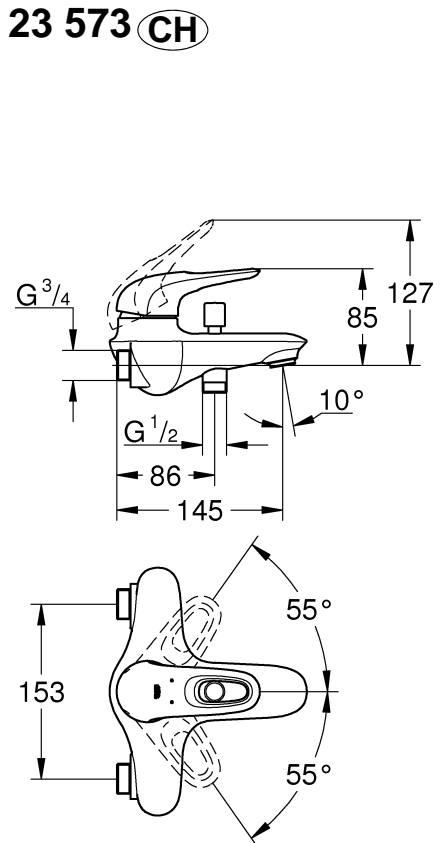

.....9

.....2

..5-6

.....8

	23 572	23 573	33 590	33 591	33 592	32 228	32 229
		X		X		X	
	X		X				X
					X		
			X	X	X	X	X

DIN 1988

DIN EN 806

 **bar**

 max.  
0,5 10

 5  
1

 °C

 max.  
70°

 60°

Ø8mm

\*19 377  
30mm

\*19 332  
32mm

\*19 017  
13mm

**33 590**  
**32 229**

**33 591**  
**32 228**

**33 592**

**23 572**

**23 573**

<p>*46 238</p> 	
<p>*19 377</p> 	<p>30mm</p> 

 <p>(CH)</p>	<p>*12 064 G 1/2</p>
	<p>*12 065 G 3/4</p>