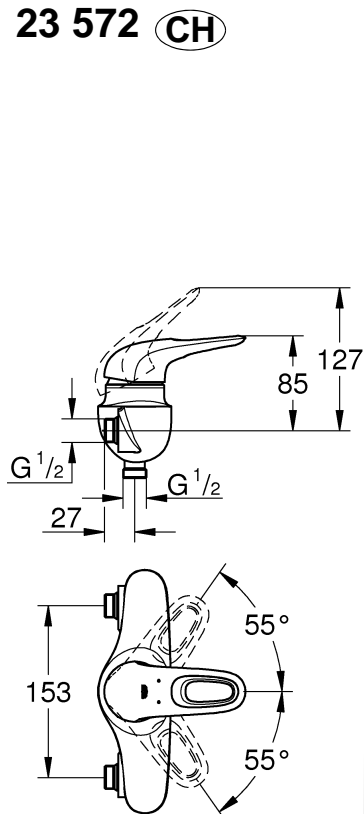

.....9

.....2

..5-6

.....8

	23 572	23 573	33 590	33 591	33 592	32 228	32 229
		X		X		X	
	X		X				X
					X		
			X	X	X	X	X

DIN 1988

DIN EN 806

 **bar**

 max.  
0,5 10

 5  
1

 °C

 max.  
70°

 60°

Ø8mm

\*19 377  
30mm

\*19 332  
32mm

\*19 017  
13mm

**33 590**  
**32 229**

**33 591**  
**32 228**

**33 592**

**23 572**

**23 573**

<p>*46 238</p> 	
<p>*19 377</p> 	<p>30mm</p> 

 <p>(CH)</p>	<p>*12 064 G 1/2</p>
	<p>*12 065 G 3/4</p>