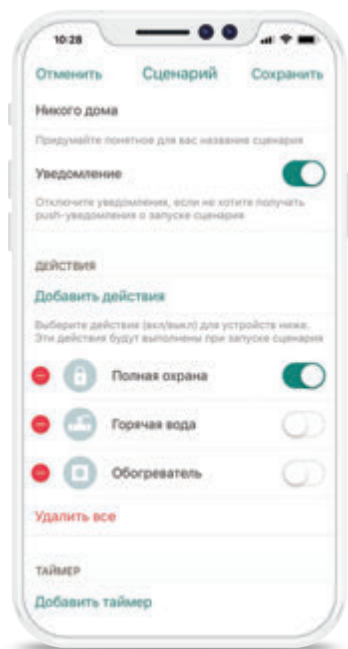

Livi TS

Датчик температуры

Livi US

Универсальный датчик

Livi Siren

Беспроводная сирена

Livi RTR

Ретранслятор (в разработке)

LIVICOM

ВАШ УМНЫЙ ДОМ

www.livicom.ru

Управляйте охраной, домашними приборами и инженерными системами с помощью сценариев и расписаний

Перечень оборудования, которое совместимо с умным домом, можно посмотреть на сайте livicom.ru

БЕЗОПАСНО УМНЫЙ ДОМ

Система домашней безопасности и комфорта Livicom позволяет сделать любой дом по-настоящему умным. Livicom упрощает повседневную жизнь, помогает сэкономить семейный бюджет и бережет вас от грабителей, пожаров и аварий.