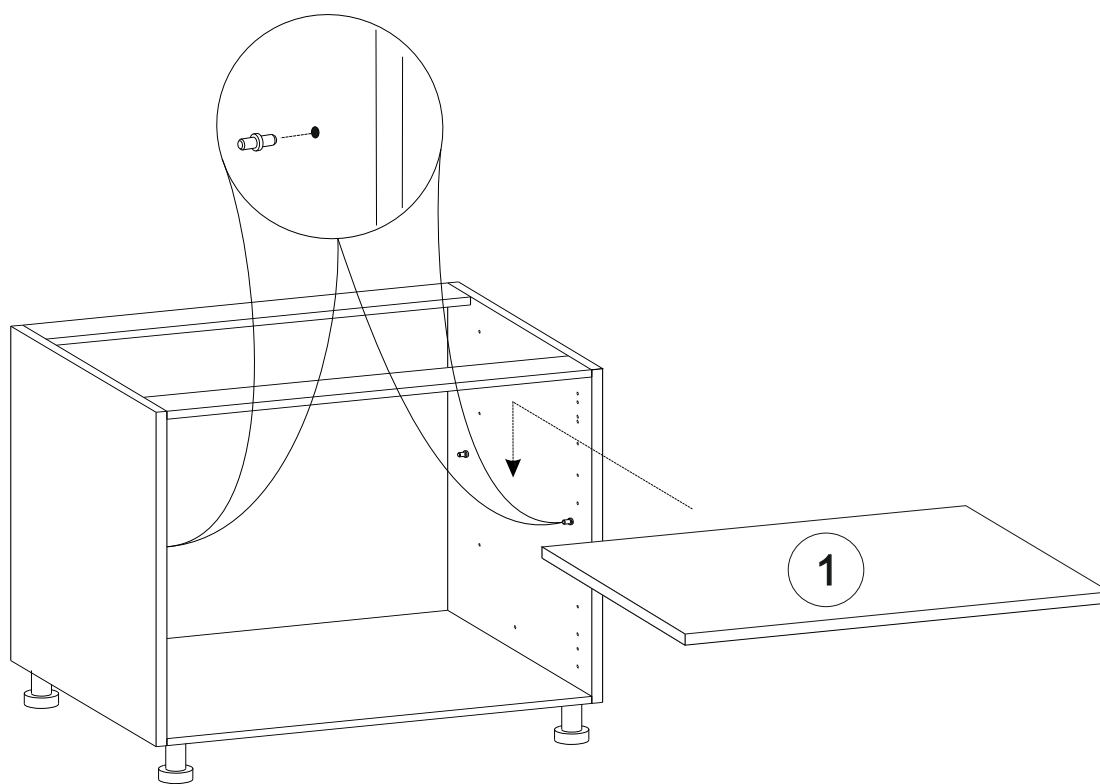

Полка для кухонного шкафа 80см

№	Наименование детали	Длина, мм	Ширина, мм	Толщина, мм	Кол-во, шт
1	Полка вкладная	766	486	16	1

							
4							

Уважаемый покупатель! Проверьте наличие деталей и фурнитуры, согласно комплекточной ведомости. Сборку следует производить придерживаясь порядка и последовательности данной инструкции. Для исключения царапин, перекосов и других дефектов проводите сборку на ровном полу, покрытом тканью или мягкой бумагой. Мебель рекомендуется эксплуатировать в помещении с температурой не ниже +10° и относительной влажностью 45-70%.