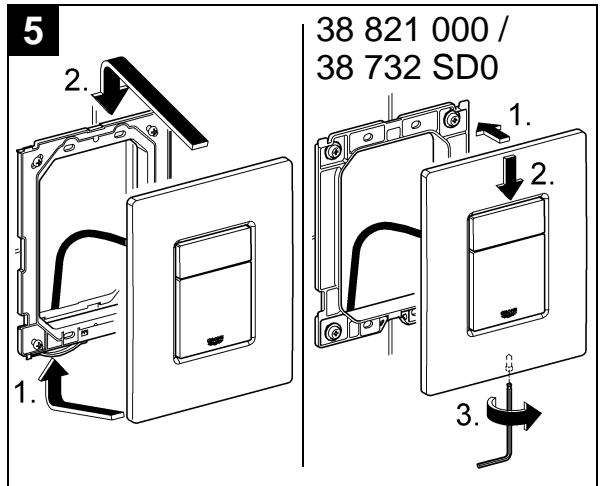

## Skate Cosmopolitan

Design & Quality Engineering GROHE Germany

96.383.231/ÄM 217839/02.10

**GROHE**  
  
ENJOY WATER®

Bitte diese Anleitung an den Benutzer der Armatur weitergeben!  
 Please pass these instructions on to the end user of the fitting!  
 S.v.p remettre cette instruction à l'utilisateur de la robinetterie!