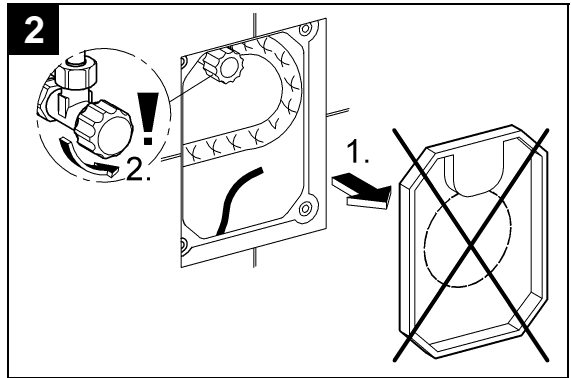

## Skate Cosmopolitan

Design & Quality Engineering GROHE Germany

96.383.231/ÄM 217839/02.10

**GROHE**  
  
ENJOY WATER®

Bitte diese Anleitung an den Benutzer der Armatur weitergeben!  
 Please pass these instructions on to the end user of the fitting!  
 S.v.p remettre cette instruction à l'utilisateur de la robinetterie!