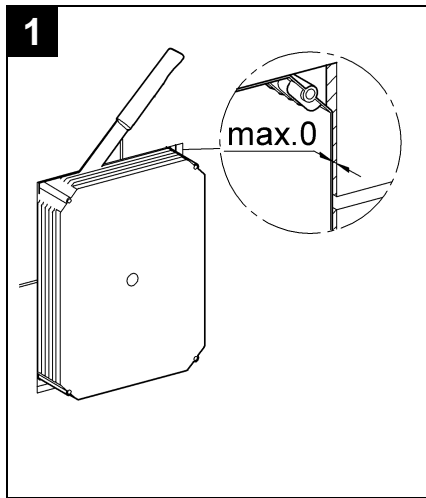

## Skate Cosmopolitan

Design & Quality Engineering GROHE Germany

96.383.231/ÄM 217839/02.10

**GROHE**  
  
ENJOY WATER®

Bitte diese Anleitung an den Benutzer der Armatur weitergeben!  
 Please pass these instructions on to the end user of the fitting!  
 S.v.p remettre cette instruction à l'utilisateur de la robinetterie!