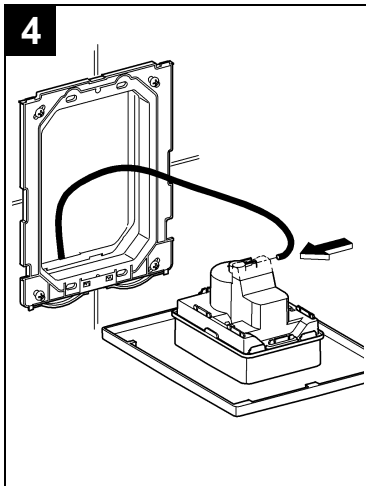

## Skate Cosmopolitan

Design & Quality Engineering GROHE Germany

96.383.231/ÄM 217839/02.10

**GROHE**  
  
ENJOY WATER®

Bitte diese Anleitung an den Benutzer der Armatur weitergeben!  
 Please pass these instructions on to the end user of the fitting!  
 S.v.p remettre cette instruction à l'utilisateur de la robinetterie!