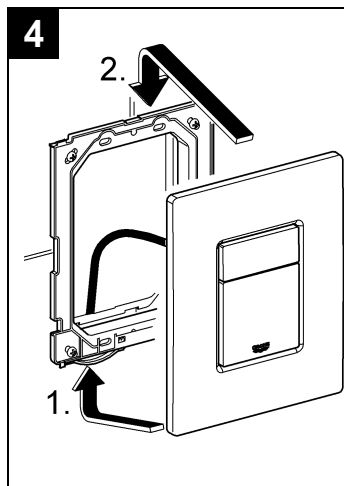

## Skate Cosmopolitan

Design & Quality Engineering GROHE Germany

96.383.231/ÄM 217839/02.10

**GROHE**  
  
ENJOY WATER®

Bitte diese Anleitung an den Benutzer der Armatur weitergeben!  
 Please pass these instructions on to the end user of the fitting!  
 S.v.p remettre cette instruction à l'utilisateur de la robinetterie!