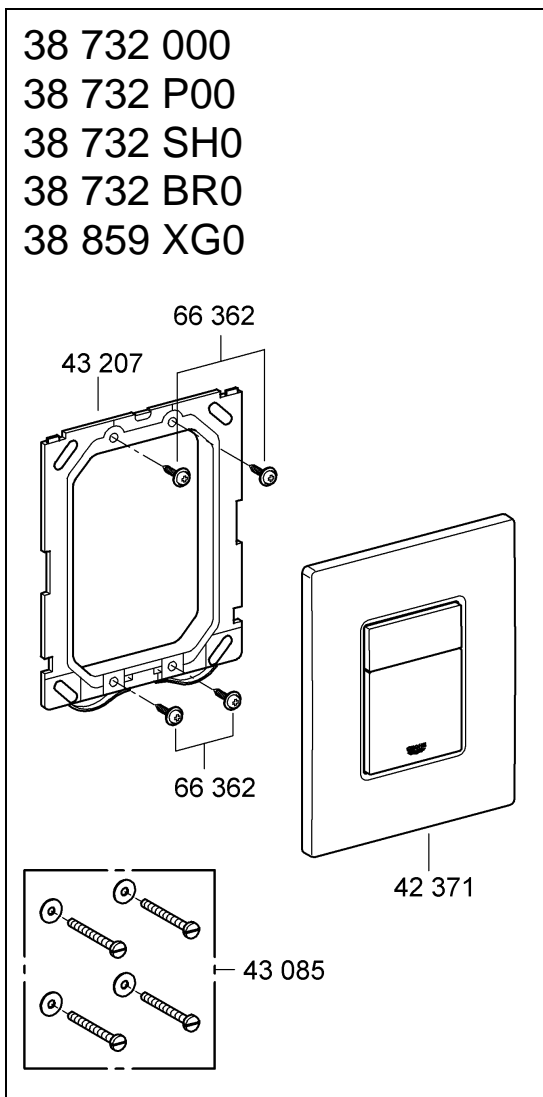

38 732 000  
38 732 P00  
38 732 SH0  
38 732 BR0

38 859 XG0

38 821 000  
38 732 SD0

38 776 SD0

## Skate Cosmopolitan

Design & Quality Engineering GROHE Germany

96.383.231/ÄM 217839/02.10

**GROHE**  
  
ENJOY WATER®

Bitte diese Anleitung an den Benutzer der Armatur weitergeben!  
 Please pass these instructions on to the end user of the fitting!  
 S.v.p remettre cette instruction à l'utilisateur de la robinetterie!