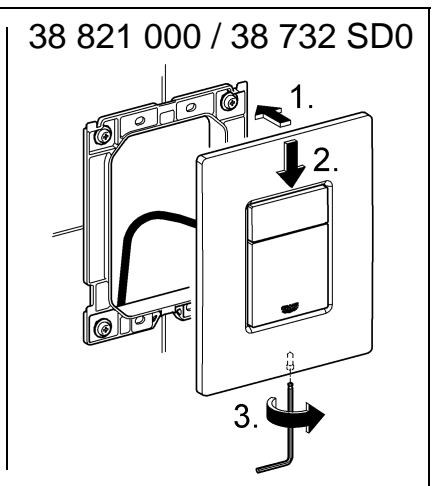

## Skate Cosmopolitan

Design & Quality Engineering GROHE Germany

96.383.231/ÄM 217839/02.10

**GROHE**  
  
ENJOY WATER®

Bitte diese Anleitung an den Benutzer der Armatur weitergeben!  
 Please pass these instructions on to the end user of the fitting!  
 S.v.p remettre cette instruction à l'utilisateur de la robinetterie!