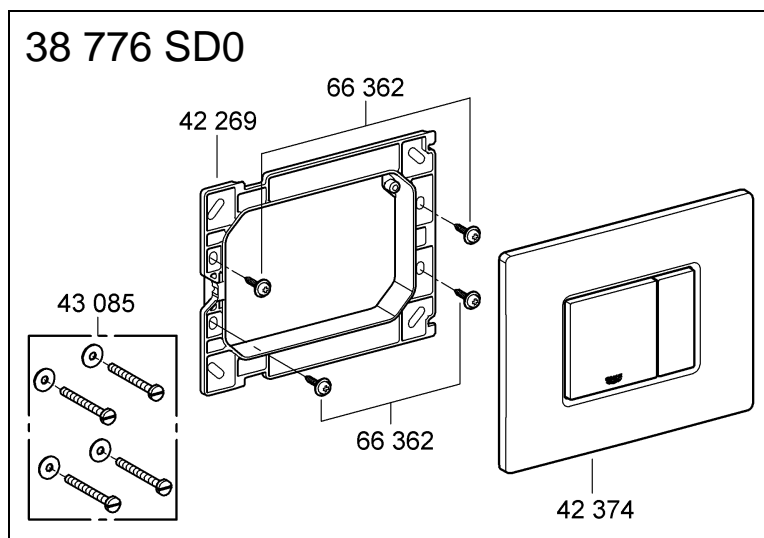

## Skate Cosmopolitan

Design & Quality Engineering GROHE Germany

96.383.231/ÄM 217839/02.10

**GROHE**  
  
ENJOY WATER®

Bitte diese Anleitung an den Benutzer der Armatur weitergeben!  
 Please pass these instructions on to the end user of the fitting!  
 S.v.p remettre cette instruction à l'utilisateur de la robinetterie!