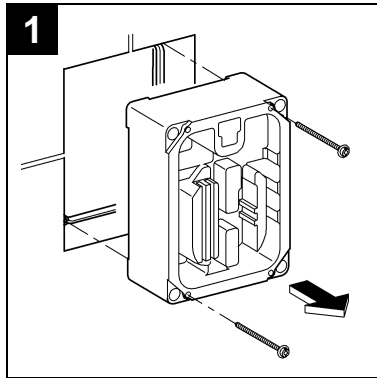

## Skate Cosmopolitan

Design & Quality Engineering GROHE Germany

96.383.231/ÄM 217839/02.10

**GROHE**  
  
ENJOY WATER®

Bitte diese Anleitung an den Benutzer der Armatur weitergeben!  
 Please pass these instructions on to the end user of the fitting!  
 S.v.p remettre cette instruction à l'utilisateur de la robinetterie!