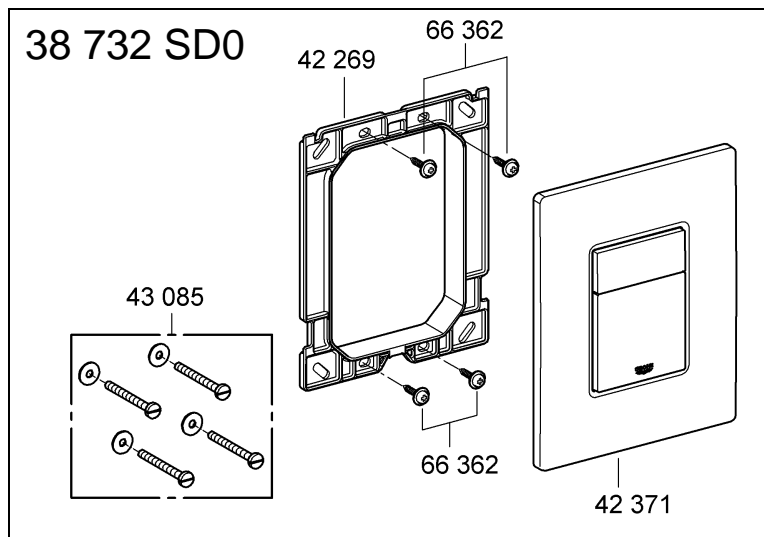

## Skate Cosmopolitan

Design & Quality Engineering GROHE Germany

96.383.231/ÄM 217839/02.10

**GROHE**  
  
ENJOY WATER®

Bitte diese Anleitung an den Benutzer der Armatur weitergeben!  
 Please pass these instructions on to the end user of the fitting!  
 S.v.p remettre cette instruction à l'utilisateur de la robinetterie!