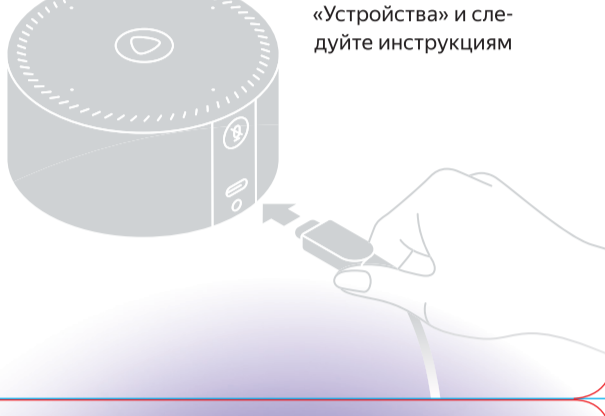

Как запустить

1. Подключите Станцию Мини к электросети
2. Откройте мобильное приложение Яндекс
3. Войдите в свой аккаунт на Яндексе
4. Выберите в меню пункт «Устройства» и следуйте инструкциям