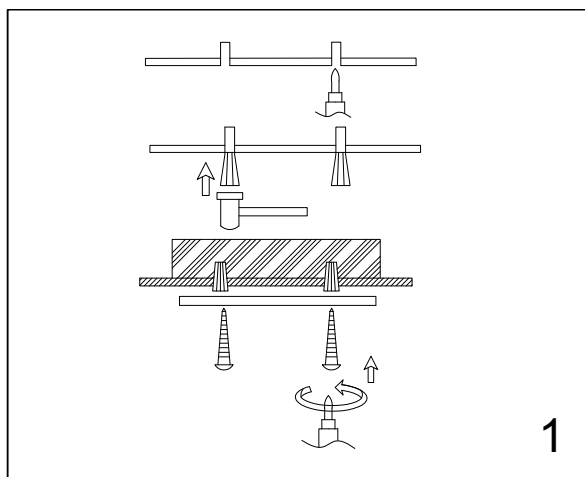

ИНСТРУКЦИЯ ПО УСТАНОВКЕ

Люстра Жаклин 8x40Вт E14 75см золото Neodeco
801007248

A	B	C	D	E	F
4	32	8	8	8	16
PCS	PCS	PCS	PCS	PCS	PCS

G	H	I	D	E	F
8	8	16	8	6	1
PCS	PCS	PCS	PCS	PCS	PCS