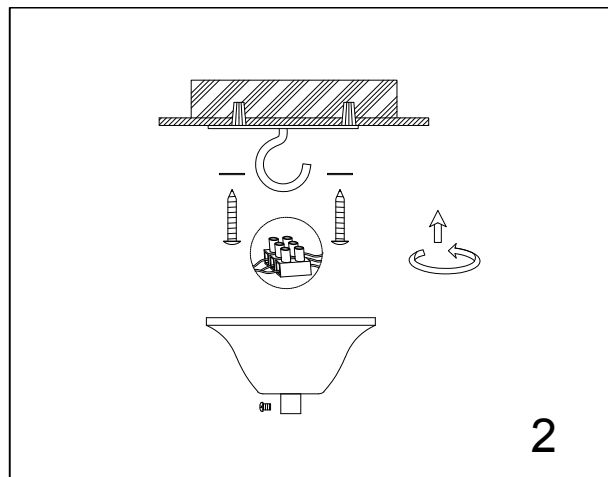

ИНСТРУКЦИЯ ПО УСТАНОВКЕ

Люстра Жаклин 8x40Вт E14 75см золото Neodeco
801007248

A	B	C	D	E	F
4	32	8	8	8	16
PCS	PCS	PCS	PCS	PCS	PCS

G	H	I	D	E	F
8	8	16	8	6	1
PCS	PCS	PCS	PCS	PCS	PCS