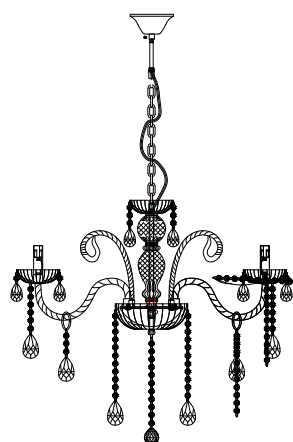

# ИНСТРУКЦИЯ ПО УСТАНОВКЕ

Люстра Жаклин 8x40Вт E14 75см золото Neodeco  
801007248

A	B	C	D	E	F
4	32	8	8	8	16
PCS	PCS	PCS	PCS	PCS	PCS

G	H	I	D	E	F
8	8	16	8	6	1
PCS	PCS	PCS	PCS	PCS	PCS

EAC

Товар: SU65 Люстра Жаклин 8x40Вт E14 75см золото Neodeco

Размер : Диаметр 75см, высота 65см

Напряжение : 220V-240V

Мощность : 8x40W E14

Товарный знак : Neodeco  
Страна изготовления : Китай  
Дата выпуска : Апрель, 2021  
Срок службы : 5 лет  
Назначение : бытовое освещение