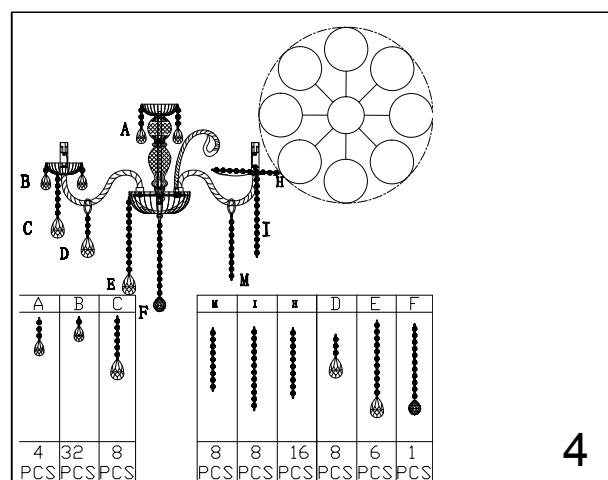

# ИНСТРУКЦИЯ ПО УСТАНОВКЕ

Люстра Жаклин 8x40Вт E14 75см золото Neodeco  
801007248

A	B	C	D	E	F
4	32	8	8	8	16
PCS	PCS	PCS	PCS	PCS	PCS

G	H	I	D	E	F
8	8	16	8	6	1
PCS	PCS	PCS	PCS	PCS	PCS

EAC

Товар: SU65 Люстра Жаклин 8x40Вт E14 75см золото Neodeco

Размер : Диаметр 75см, высота 65см

Напряжение : 220V-240V

Мощность : 8x40W E14

Товарный знак : Neodeco  
Страна изготовления : Китай  
Дата выпуска : Апрель, 2021  
Срок службы : 5 лет  
Назначение : бытовое освещение