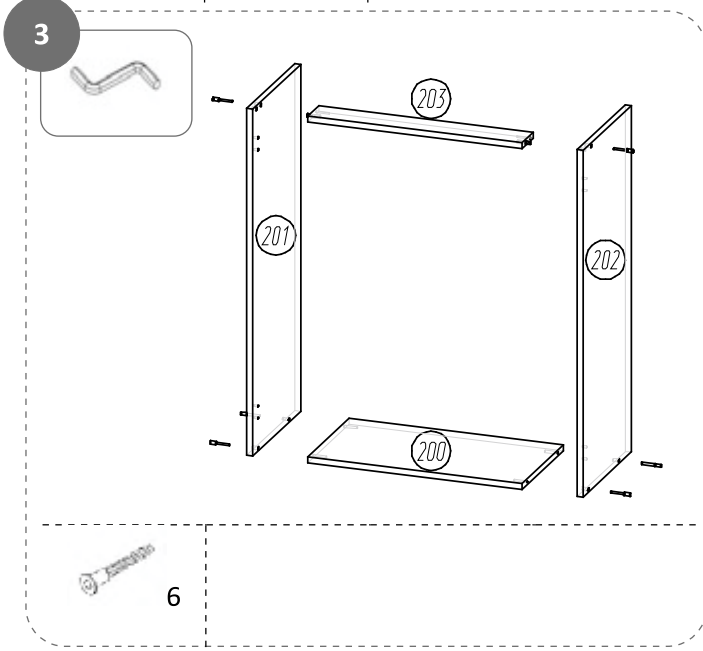

Сборку изделия рекомендуется производить квалифицированному персоналу.