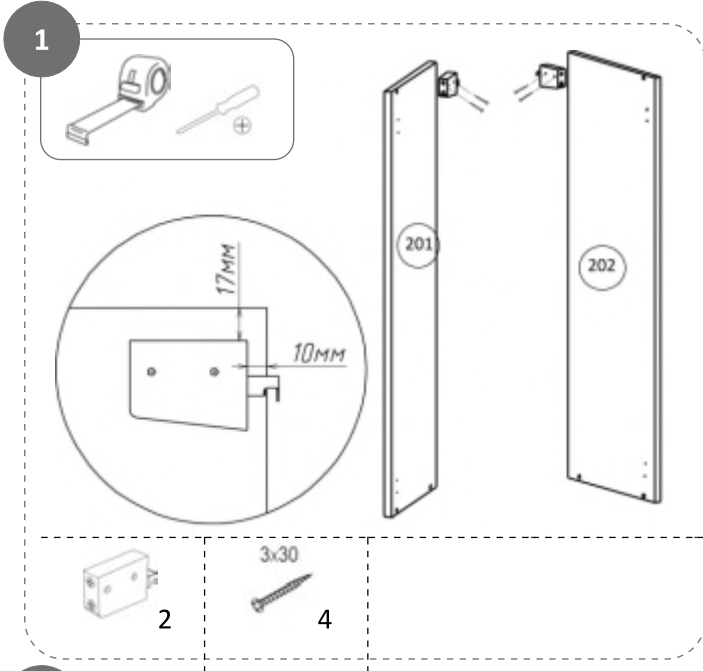

Сборку изделия рекомендуется производить квалифицированному персоналу.