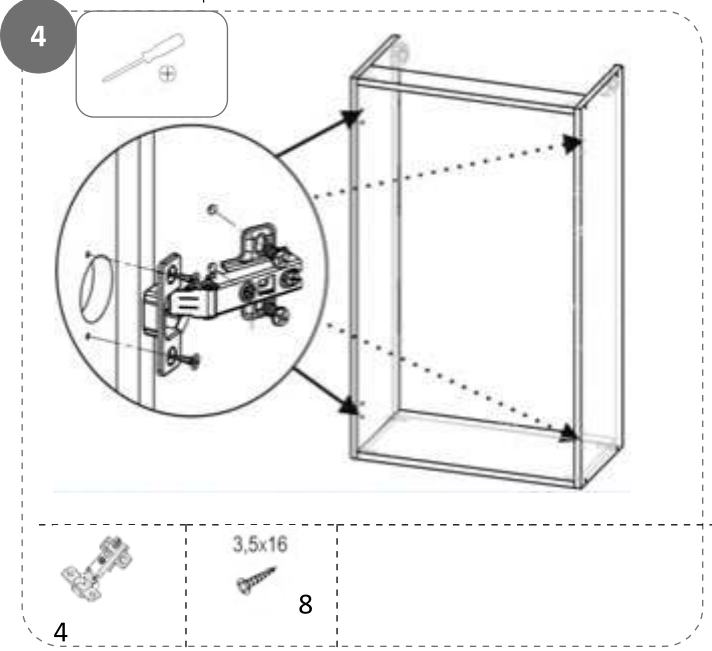

Сборку изделия рекомендуется производить квалифицированному персоналу.