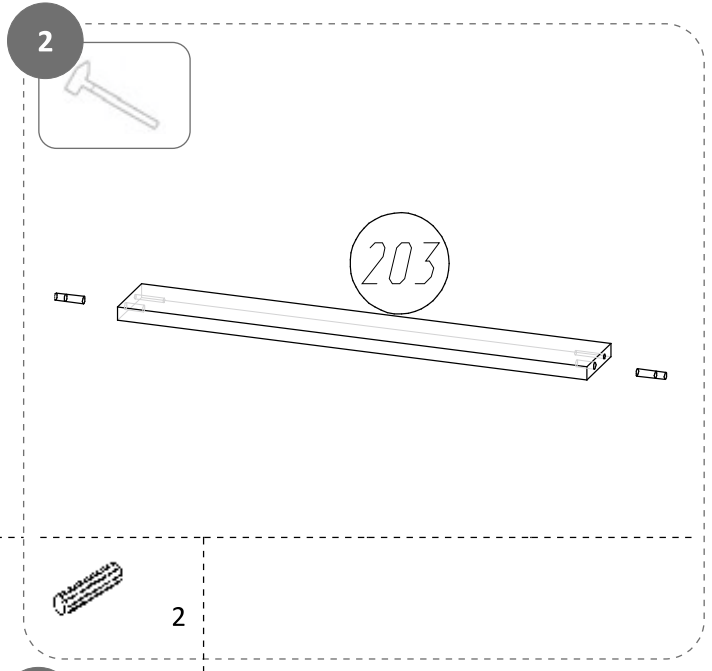

Сборку изделия рекомендуется производить квалифицированному персоналу.