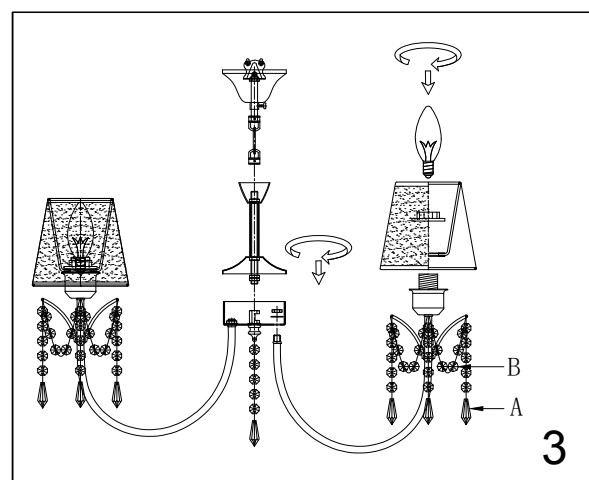

ИНСТРУКЦИЯ ПО УСТАНОВКЕ

Люстра Герцогиня 6x40Вт E14 65x37см хром Neodeco
801007168

EAC

Товар: SU53 Люстра Герцогиня 6x40Вт E14 65x37см хром Neodeco

Размер : Диаметр65 см, высота 37см

Напряжение : 220V-240V

Мощность : 6x40W E14

Товарный знак : Neodeco
Страна изготовления : Китай
Дата выпуска : Апрель, 2021
Срок службы : 5 лет
Назначение : бытовое освещение

Правила и условия безопасной эксплуатации

1. Надевайте перчатки во время установки.
2. Не устанавливайте светильник на влажный потолок
3. Во избежание поражения электрическим током отключите электричество перед установкой.
4. Перед подачей электропитания убедитесь, что устройство надежно закреплено.
5. Перед очисткой или ремонтом отключайте электричество и используйте чистящее средство без едких примесей.
6. Перед заменой перегоревшей лампы отключите электричество и подождите, пока лампа остынет.