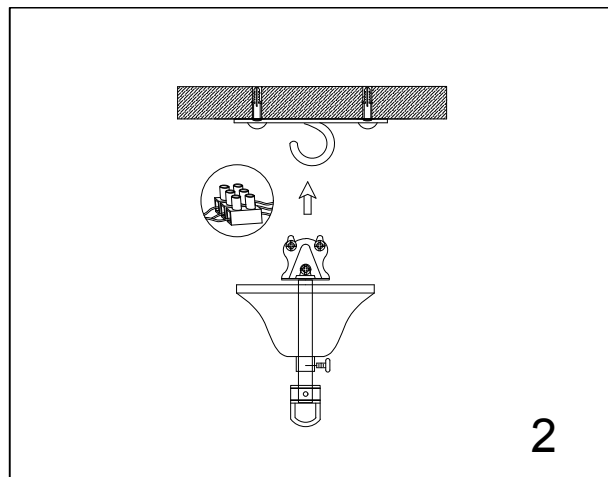

ИНСТРУКЦИЯ ПО УСТАНОВКЕ

Люстра Герцогиня 6x40Вт E14 65x37см хром Neodeco
801007168

EAC

Товар: SU53 Люстра Герцогиня 6x40Вт E14 65x37см хром Neodeco

Размер : Диаметр65 см, высота 37см

Напряжение : 220V-240V