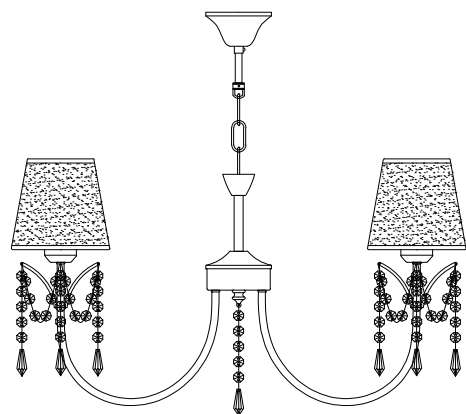

ИНСТРУКЦИЯ ПО УСТАНОВКЕ

Люстра Герцогиня 6x40Вт E14 65x37см хром Neodeco
801007168

EAC

Товар: SU53 Люстра Герцогиня 6x40Вт E14 65x37см хром Neodeco

Размер : Диаметр65 см, высота 37см

Напряжение : 220V-240V

Мощность : 6x40W E14

Товарный знак : Neodeco
Страна изготовления : Китай
Дата выпуска : Апрель, 2021
Срок службы : 5 лет
Назначение : бытовое освещение

Правила и условия безопасной эксплуатации

1. Надевайте перчатки во время установки.
2. Не устанавливайте светильник на влажный потолок
3. Во избежание поражения электрическим током отключите электричество перед установкой.
4. Перед подачей электропитания убедитесь, что устройство надежно закреплено.
5. Перед очисткой или ремонтом отключайте электричество и используйте чистящее средство без едких примесей.
6. Перед заменой перегоревшей лампы отключите электричество и подождите, пока лампа остынет.