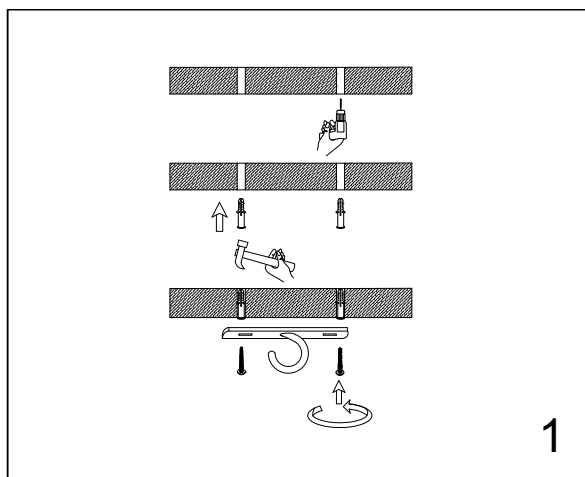

ИНСТРУКЦИЯ ПО УСТАНОВКЕ

Люстра Герцогиня 6x40Вт E14 65x37см хром Neodeco
801007168

EAC

Товар: SU53 Люстра Герцогиня 6x40Вт E14 65x37см хром Neodeco

Размер : Диаметр65 см, высота 37см

Напряжение : 220V-240V

Мощность : 6x40W E14

Товарный знак : Neodeco
Страна изготовления : Китай
Дата выпуска : Апрель, 2021
Срок службы : 5 лет
Назначение : бытовое освещение

Правила и условия безопасной эксплуатации

1. Надевайте перчатки во время установки.
2. Не устанавливайте светильник на влажный потолок
3. Во избежание поражения электрическим током отключите электричество перед установкой.
4. Перед подачей электропитания убедитесь, что устройство надежно закреплено.
5. Перед очисткой или ремонтом отключайте электричество и используйте чистящее средство без едких примесей.
6. Перед заменой перегоревшей лампы отключите электричество и подождите, пока лампа остынет.