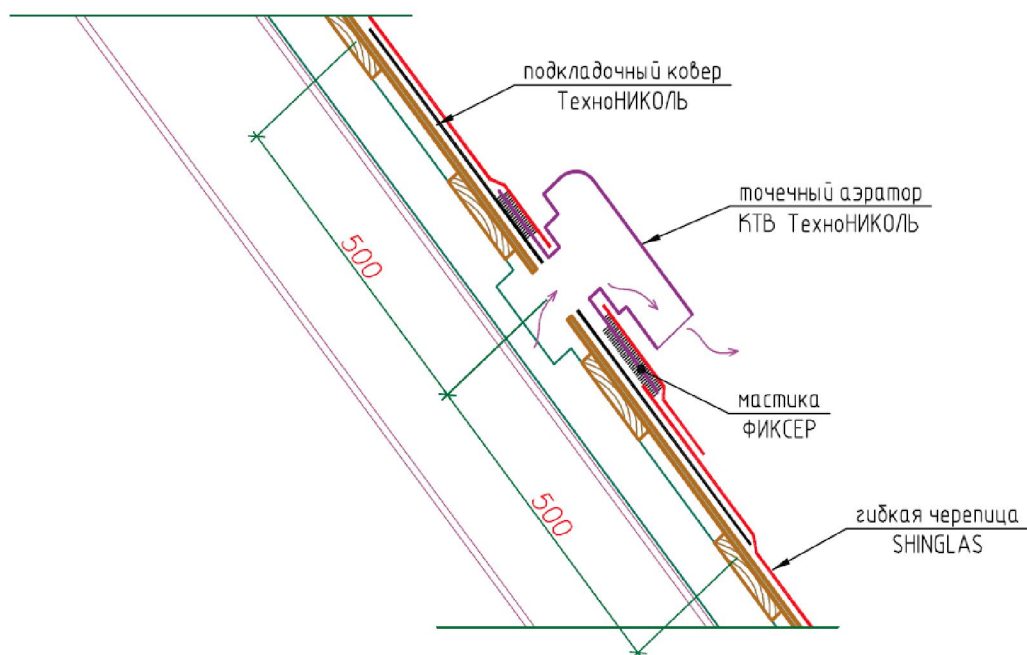

1. Подкровельная вентиляция /

1.2. Точечные аэраторы

Аэратор КТВ скатный ТехноНИКОЛЬ

Применяется только на кровлях, которые покрыты Шингласом или другой гибкой черепицей.

Фиксируется к кровле при помощи проходного элемента непосредственно в момент укладки гибкой черепицы под нижний слой Шингласа.