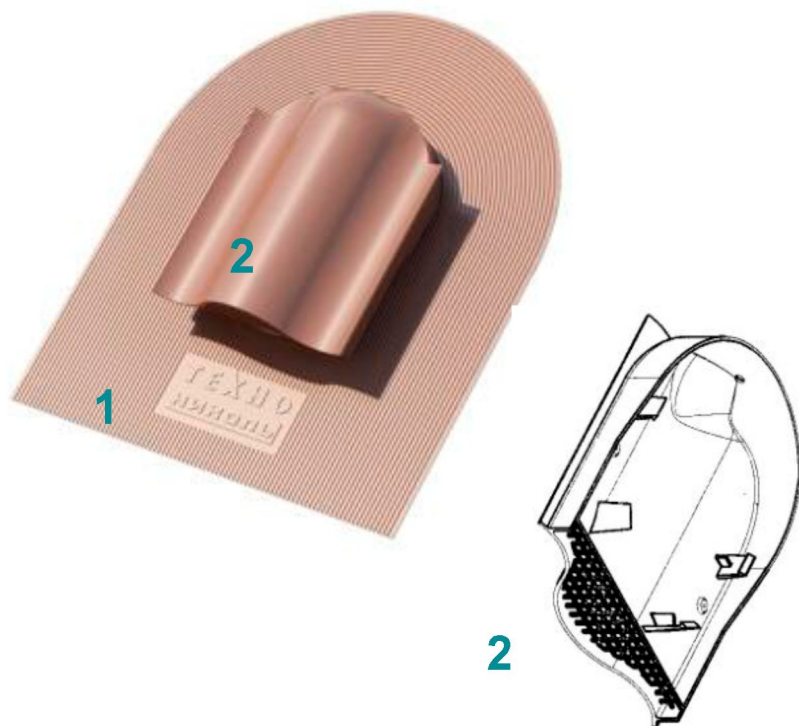

### Аэратор КТВ скатный ТехноНИКОЛЬ

**Номинация:  
«МАКСИМАЛЬНАЯ  
НЕЗАМЕТНОСТЬ»**

Расход: 1 аэроэлемент ~ на 5 м<sup>2</sup>.

Размер: D выхода 110 мм.

Цвет:

#### Детали Аэратора КТВ скатный:

1. Проходной элемент
2. Защитная заглушка