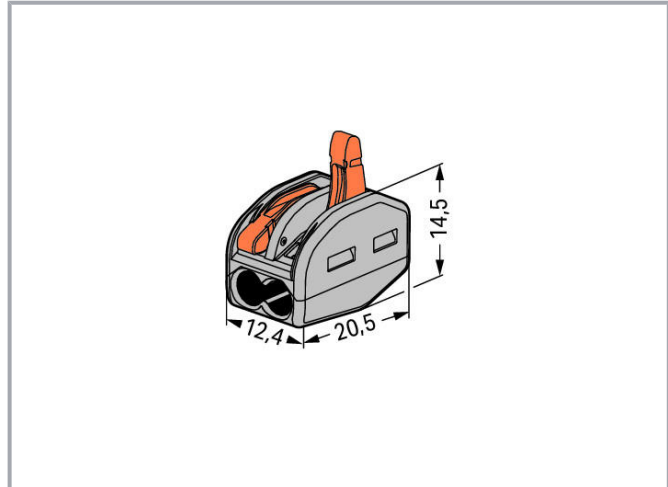

Данные

Notes

Информация по безопасности 1

в линиях заземления

Электрические данные

Допустимые значения параметров в соответствии с	EN 60664
Номинальное напряжение (II/2)	400 V
Номинальное импульсное напряжение (II/2)	4 kV
Номинальный ток	32 A
Обозначения (значения переметров)	(II / 2) ≙ Категория перенапряжения II / Степень загрязнения 2

Возможны изменения. Пожалуйста, ознакомьтесь с дальнейшей документацией по продукту!

ООО WAGO Contact Rus

Ilimskaya street 5, bldg. 2

127576 Moscow

Tel.: +7 495 223-4747

Email: Info.ru@wago.com | Web: www.wago.ru

У вас есть какие-либо вопросы по нашим продуктам?

Мы всегда рады вашим звонкам по телефону +7 (495) 223-47-47.