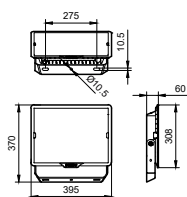

Essential SmartBright G3 LED Floodlight

Допустимое значение потребляемой мощности	+/-15%
Условия эксплуатации	
Диапазон температуры окружающей среды	-40 to +50 °C
Данные об изделии	
Полный код продукта	871016333034199
Название продукта для заказа	BVP150 LED170/CW 220-240V 200W SWB CE

EAN/UPC — продукт	8710163330341
Код заказа	911401732552
Нумератор — количество на упаковку	1
Нумератор— упаковок на внешний короб	2
Материал № (12NC)	911401732552
Вес нетто (шт.)	4,540 kg

Чертеж размеров

BVP150/161 Essential Smartbright LED