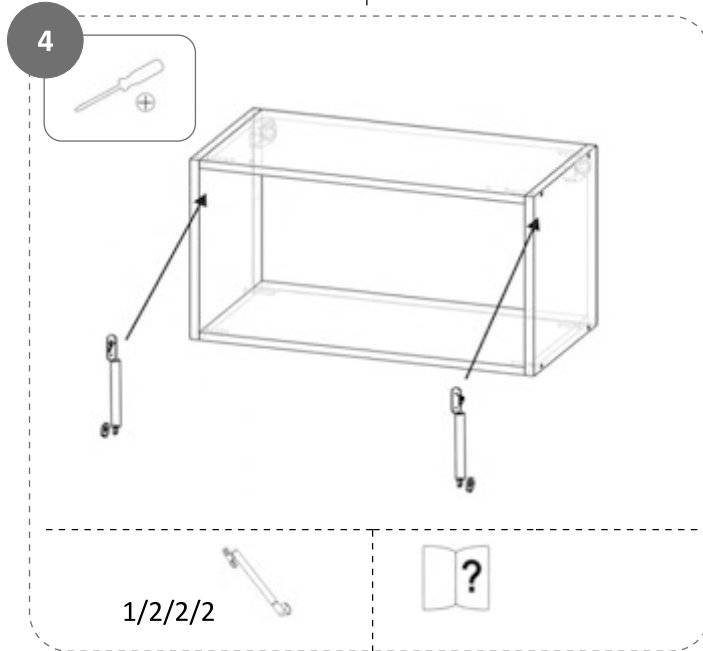

Сборку изделия рекомендуется производить квалифицированному персоналу.

Используя подходящий крепеж (приобретается отдельно, в зависимости от материала стены) закрепите шкаф на высоте, удобной для эксплуатации изделия.