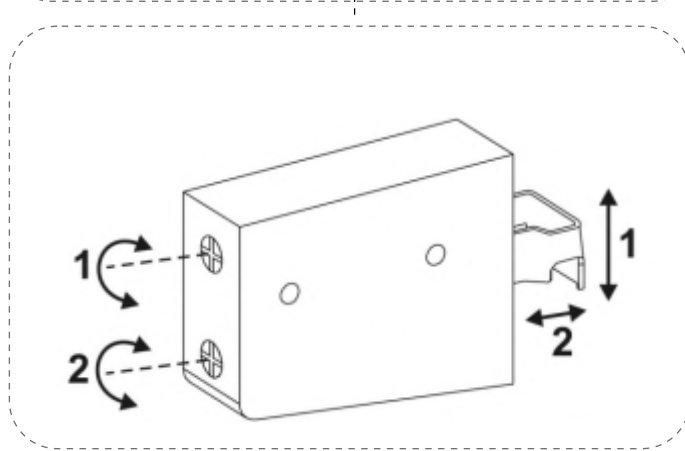

Сборку изделия рекомендуется производить квалифицированному персоналу.

Используя подходящий крепеж (приобретается отдельно, в зависимости от материала стены) закрепите шкаф на высоте, удобной для эксплуатации изделия.