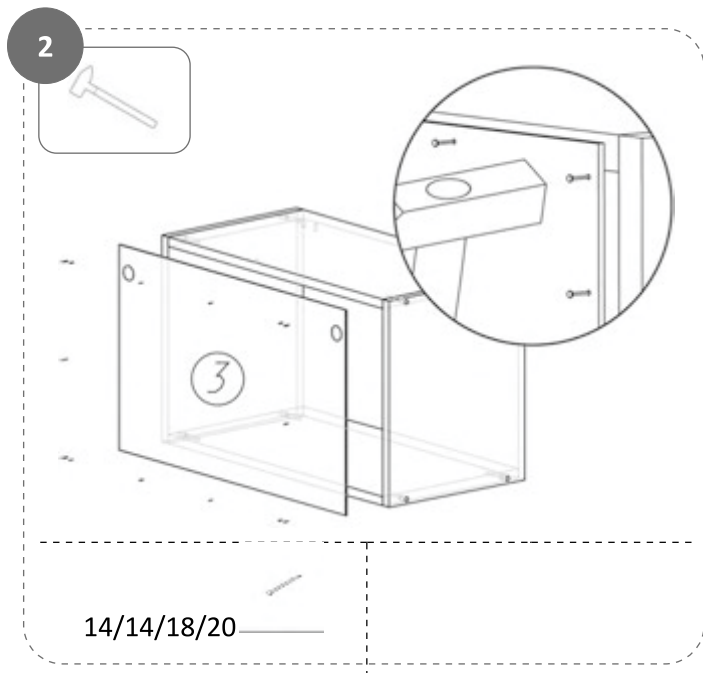

Сборку изделия рекомендуется производить квалифицированному персоналу.

Используя подходящий крепеж (приобретается отдельно, в зависимости от материала стены) закрепите шкаф на высоте, удобной для эксплуатации изделия.