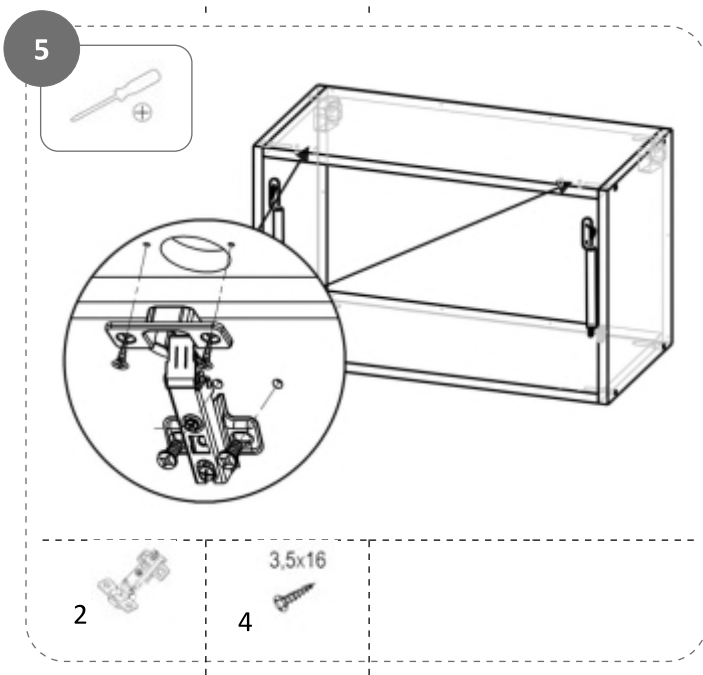

Сборку изделия рекомендуется производить квалифицированному персоналу.

Используя подходящий крепеж (приобретается отдельно, в зависимости от материала стены) закрепите шкаф на высоте, удобной для эксплуатации изделия.