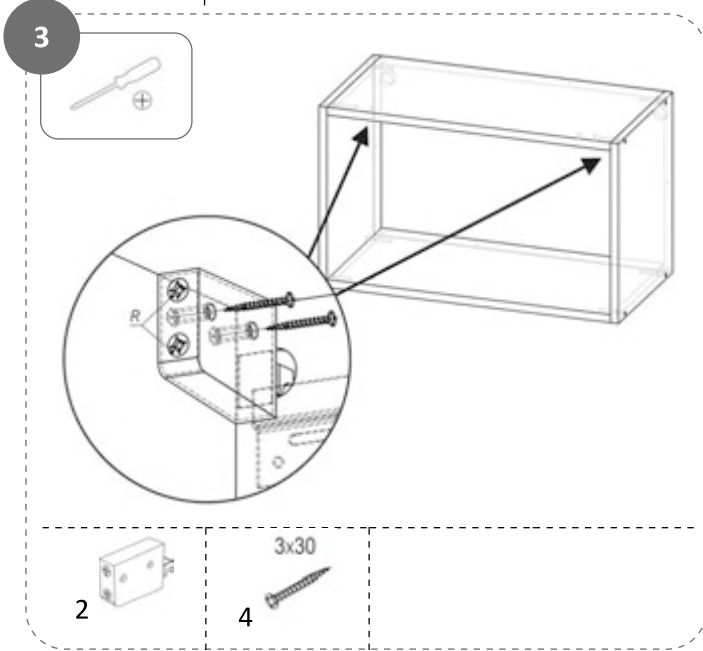

Сборку изделия рекомендуется производить квалифицированному персоналу.

Используя подходящий крепеж (приобретается отдельно, в зависимости от материала стены) закрепите шкаф на высоте, удобной для эксплуатации изделия.