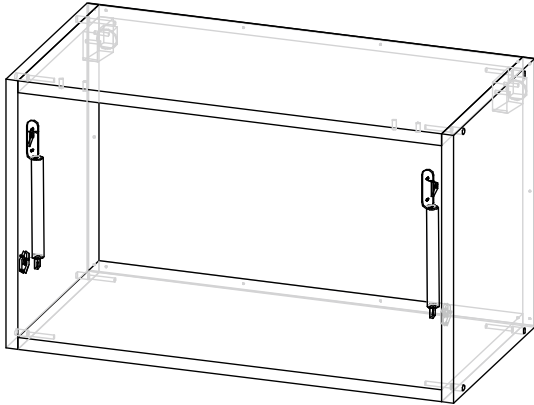

11/05/2017

КСШВ-50/60/80/90

15 МИНУТ

Фасады и шина приобретаются отдельно. При установке фасадов стороннего производителя лишние отверстия заглушить деревянными шкантами или пластиковыми втулками диаметром 5мм. Информацию получайте у продавца.

				
X8	X4	X14/14/18/20	X4	X4
				
X2	X2	X1/2/2/2	X2	X4

Деталь	Шт.	КСШВ-50			КСШВ-60			КСШВ-80			КСШВ-90		
		ВхШхГ: 360x500x300			ВхШхГ: 360x600x300			ВхШхГ: 360x800x300			ВхШхГ: 360x900x300		
		L	B		L	B		L	B		L	B	
3	1	358	498		358	598		358	798		358	898	
50	2	360	300		360	300		360	300		360	300	
53	2	468	300		568	300		768	300		868	300	