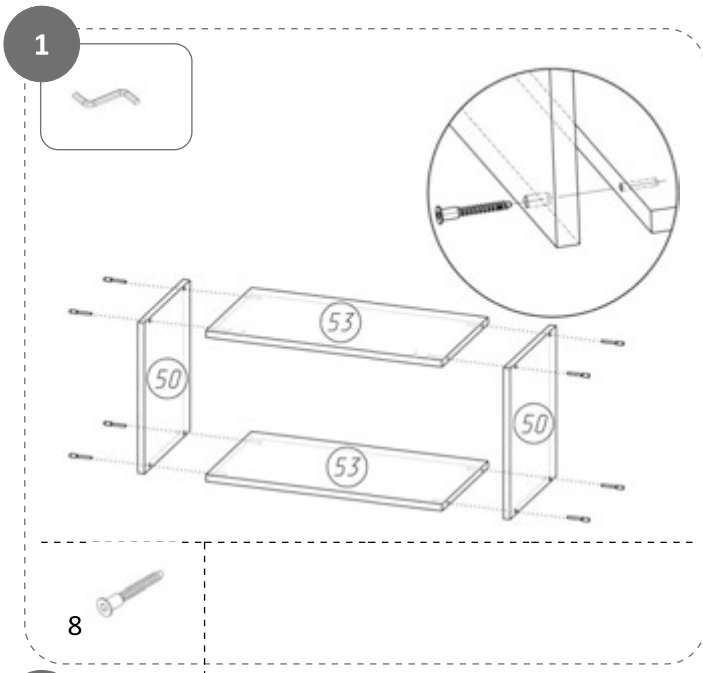

Сборку изделия рекомендуется производить квалифицированному персоналу.

Используя подходящий крепеж (приобретается отдельно, в зависимости от материала стены) закрепите шкаф на высоте, удобной для эксплуатации изделия.