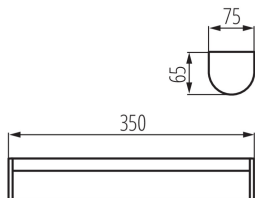

27531 PESSA LED IP44 9W-NW

Светодиодный настенный светильник IP44

44IP

LED
technology

Kanlux PESSA DB — это линейный светильник, который характеризуется герметичностью со степенью защиты IP44. С его помощью успешно освещаются ванные.

ОБЩИЕ ДАННЫЕ:

Цвет: белый

Место монтажа: для установки на стене

Место использования: внутри

Минимальное расстояние от освещенного объекта: 0,5m

Возможность взаимодействия с диммером: нет

Сменный источник света: нет

Длина [мм]: 350

Ширина [мм]: 65

Высота [мм]: 75

Встроенный светодиодный источник света: да

ТЕХНИЧЕСКИЕ ПАРАМЕТРЫ:

Номинальное напряжение [В]: 220-240 AC

Номинальная частота [Гц]: 50/60

Максимальная мощность [Вт]: 9

Класс защиты от поражения электрическим током: II

Материал плафона: пластмасса

Вид светодиода: LED SMD

Световой поток [лм]: 700

Цветность света: белая

Цветовая температура [K]: 4000

Однородность цвета [SDCM]: ≤6

Коэффициент цветопередачи Ra: ≥80

Срок службы [ч]: 20000

Количество циклов включения/выключения: ≥15000

Световая отдача лампы [лм/Вт]: 78

Диапазон температуры окружающей среды, воздействию которой может подвергаться изделие [°C]: 5÷25

Материал корпуса: сплав алюминия, пластмасса

Вид соединения: клеммник винтовой

Диапазон сечения применяемых кабелей [мм²]: 0,75÷1,5

Светильник включает в себя встроенные светодиодные лампы с классами энергоэффективности: A++, A+, A

Время разгорания лампы [с]: ≤1

Время зажигания лампы [с]: ≤0,5

Степень защиты IP: 44