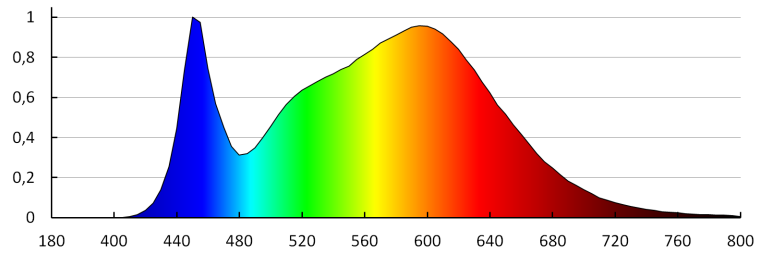

27531 PESSA LED IP44 9W-NW

Светодиодный настенный светильник IP44

KANLUX S.A. (kat 27531) PESSA LED IP44 9W-NW / LDC (Polar)