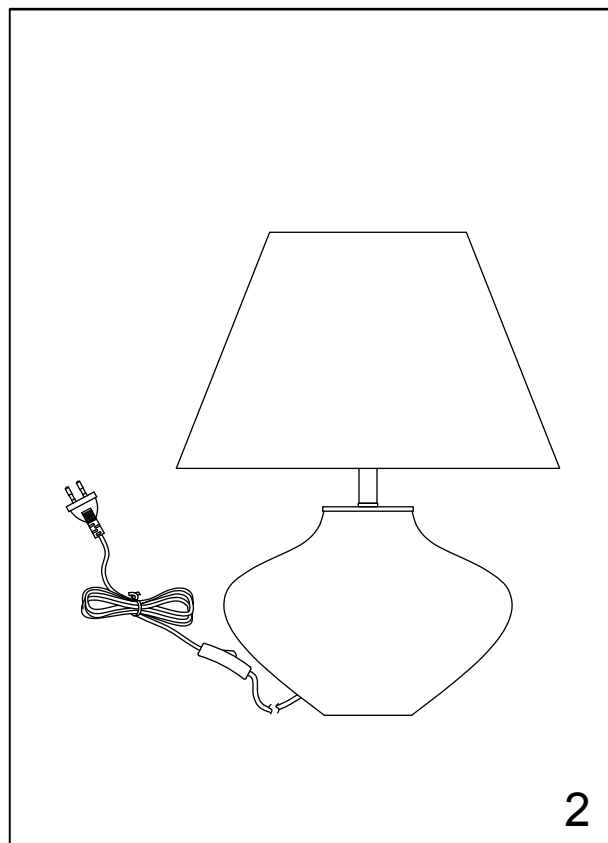

# ИНСТРУКЦИЯ ПО УСТАНОВКЕ

Светильник настольный Уолтер 1x60Вт E27 32x41см Neodeco  
803001226

EAC

Товар: SU412 Светильник настольный Уолтер 1x60Вт E27 32x41см Neodeco

Размер : Диаметр 32см, высота 41см

Напряжение : 220V-240V