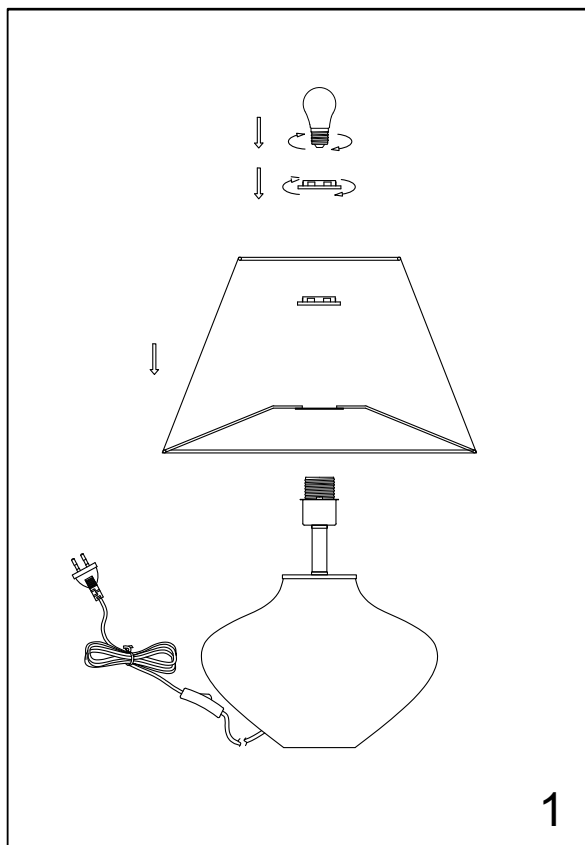

# ИНСТРУКЦИЯ ПО УСТАНОВКЕ

Светильник настольный Уолтер 1x60Вт E27 32x41см Neodeco  
803001226

EAC

Товар: SU412 Светильник настольный Уолтер 1x60Вт E27 32x41см Neodeco

Размер : Диаметр 32см, высота 41см

Напряжение : 220V-240V