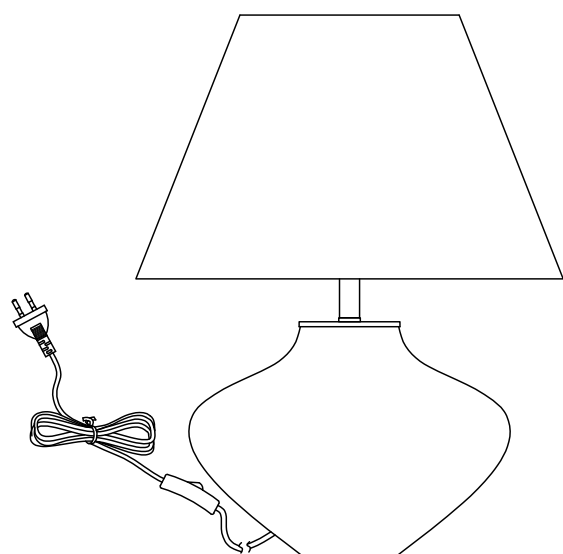

# ИНСТРУКЦИЯ ПО УСТАНОВКЕ

Светильник настольный Уолтер 1x60Вт E27 32x41см Neodeco  
803001226

EAC

Товар: SU412 Светильник настольный Уолтер 1x60Вт E27 32x41см Neodeco

Размер : Диаметр 32см, высота 41см

Напряжение : 220V-240V