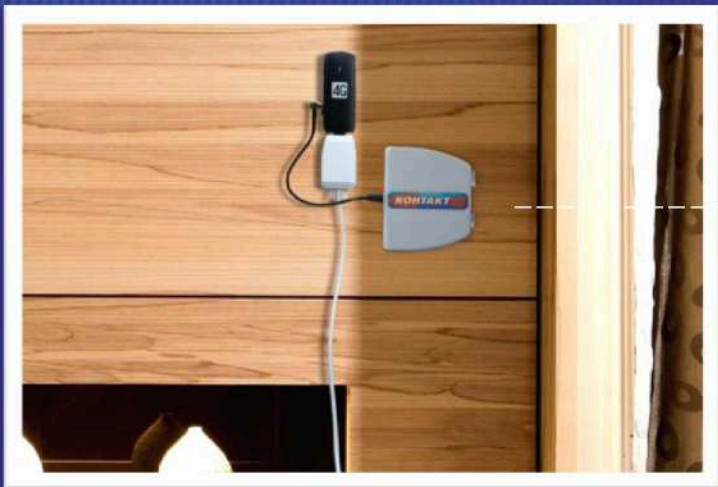

КОНТАКТ4.0

АНТЕННА ДЛЯ USB-МОДЕМА

При выборе места установки антенны ориентируйте ее в направлении предполагаемой базовой станции сотовой связи.