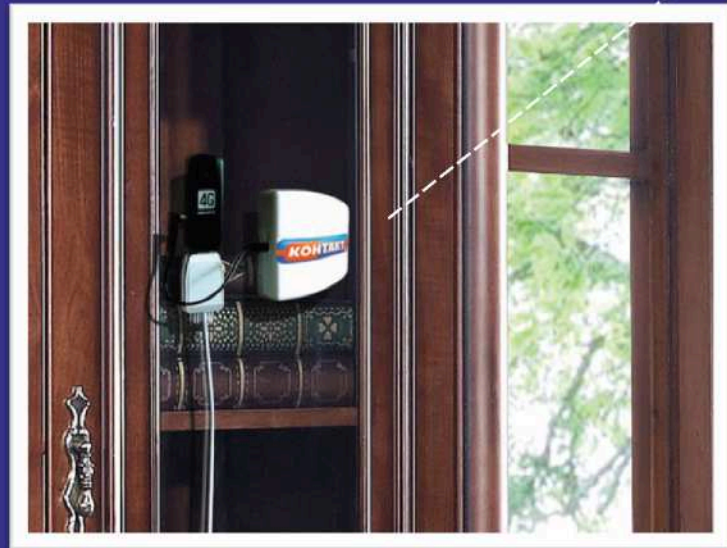

Если направление на базовую станцию сотовой связи не известно – направьте просто в сторону окна.

НАДЕЖНЫЙ КОНТАКТ СО ВСЕМ МИРОМ!

РЭМО
www.remo-zavod.ru