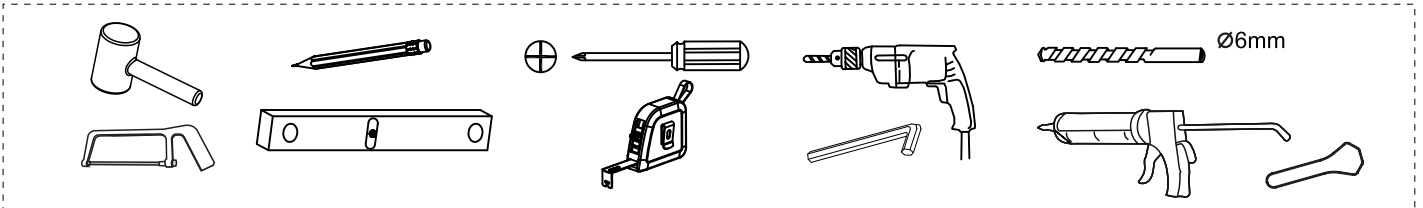

FLUMEN

DESIGN

Инструкция по эксплуатации и монтажу

Артикулы:
411001777
411001778
411001779
411001780
411001783

<p>1</p>  <p>X1</p>	<p>2</p>  <p>X1</p>	<p>3</p>  <p>X1</p>	<p>4</p>  <p>X4</p>	<p>5</p>  <p>ST 3.5X45</p> <p>X3</p>	<p>6</p>  <p>X1</p>
<p>7</p>  <p>X1</p>	<p>8</p>  <p>ST 3.5X32</p> <p>X1</p>				