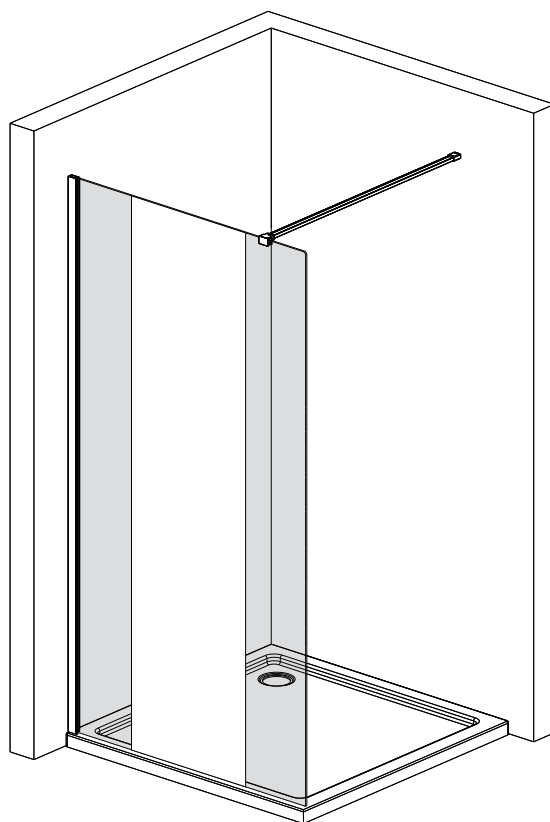

FLUMEN

DESIGN

Инструкция по эксплуатации и монтажу

Артикулы:
411001777
411001778
411001779
411001780
411001783

<p>1</p>  <p>X1</p>	<p>2</p>  <p>X1</p>	<p>3</p>  <p>X1</p>	<p>4</p>  <p>X4</p>	<p>5</p>  <p>ST 3.5X45</p> <p>X3</p>	<p>6</p>  <p>X1</p>
<p>7</p>  <p>X1</p>	<p>8</p>  <p>ST 3.5X32</p> <p>X1</p>				