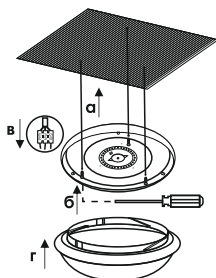

Телефон: +7(800) 775-20-40

2. ТЕХНИЧЕСКИЕ ХАРАКТЕРИСТИКИ

Модели: НБ5-Р, НБП-Р, НБ5Д-Р в ассортименте

Таблица 1. Технические характеристики

Таблица 1

Напряжение, В	175-265
Частота, Гц	50/60
Мощность, Вт	информация представлена на упаковке и на изделии
Световой поток, Лм	
Цветовая температура, К	
Индекс цветопередачи	Ra≥80
Коэффициент пульсации	<5%
Угол рассеивания светового потока	160°
Материал корпуса	Сталь
Материал рассеивателя	ПВХ
Температура эксплуатации	от -20°C до +40°C
Габариты, мм	информация представлена на упаковке и на изделии
Степень защиты	IP20
Класс защиты от поражения электрическим током	I
Класс энергоэффективности	A+
Срок службы, ч	не менее 30 000
Гарантия, лет	2