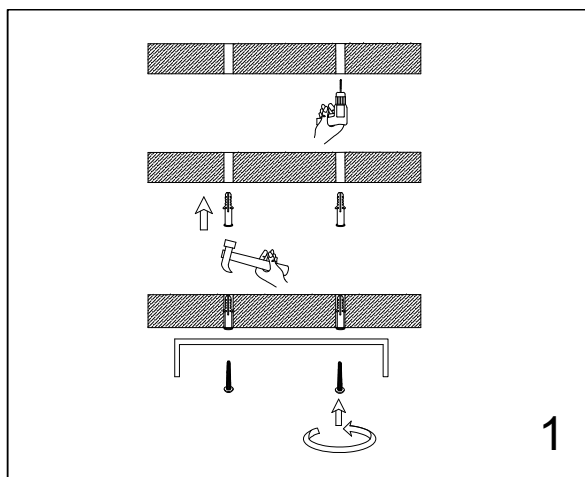

ИНСТРУКЦИЯ ПО УСТАНОВКЕ

Люстра Ариста 3x60Вт E27 48см бронза Neodeco
801006985

EAC

Товар: SU112 Люстра Ариста 3x60Вт E27 48см бронза Neodeco

Размер : Диаметр 48см, высота 25см

Напряжение : 220V-240V

Мощность : 3x60W E27