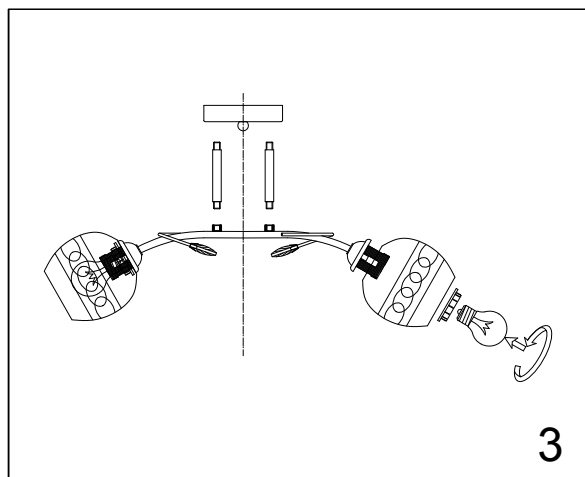

ИНСТРУКЦИЯ ПО УСТАНОВКЕ

Люстра Ариста 3x60Вт E27 48см бронза Neodeco
801006985

EAC

Товар: SU112 Люстра Ариста 3x60Вт E27 48см бронза Neodeco

Размер : Диаметр 48см, высота 25см

Напряжение : 220V-240V

Мощность : 3x60W E27