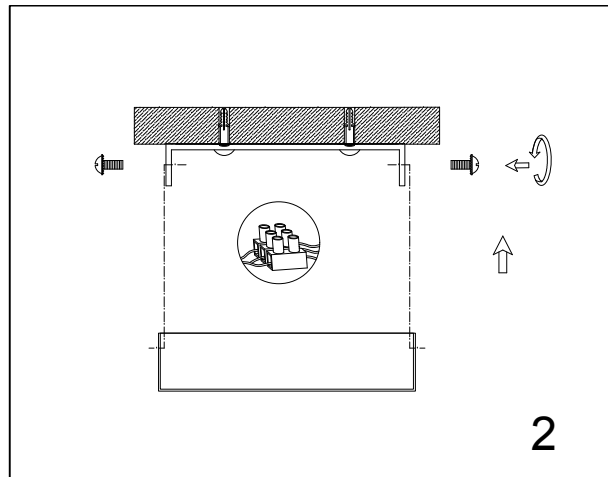

ИНСТРУКЦИЯ ПО УСТАНОВКЕ

Люстра Ариста 3x60Вт E27 48см бронза Neodeco
801006985

EAC

Товар: SU112 Люстра Ариста 3x60Вт E27 48см бронза Neodeco

Размер : Диаметр 48см, высота 25см

Напряжение : 220V-240V

Мощность : 3x60W E27