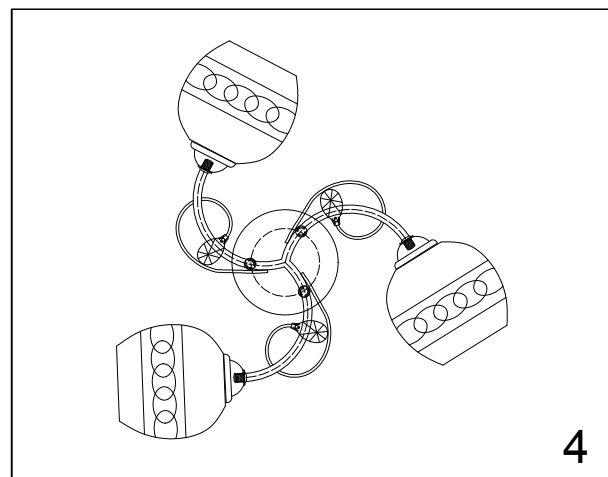

ИНСТРУКЦИЯ ПО УСТАНОВКЕ

Люстра Ариста 3x60Вт E27 48см бронза Neodeco
801006985

EAC

Товар: SU112 Люстра Ариста 3x60Вт E27 48см бронза Neodeco

Размер : Диаметр 48см, высота 25см

Напряжение : 220V-240V

Мощность : 3x60W E27