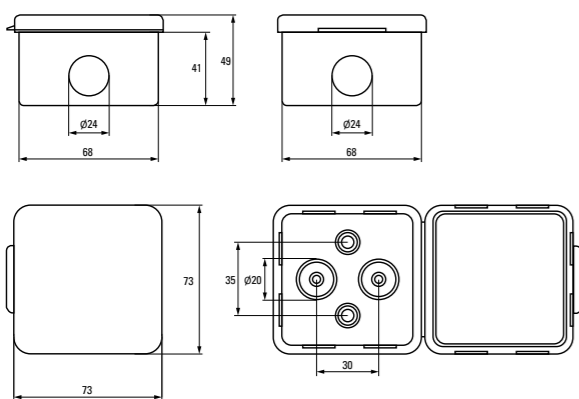

Коробка установочная КМР-030-036, КМР-030-037