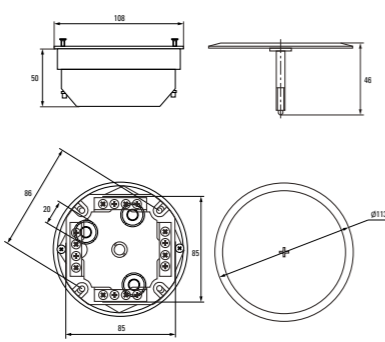

Коробка установочная
КМП-020-023