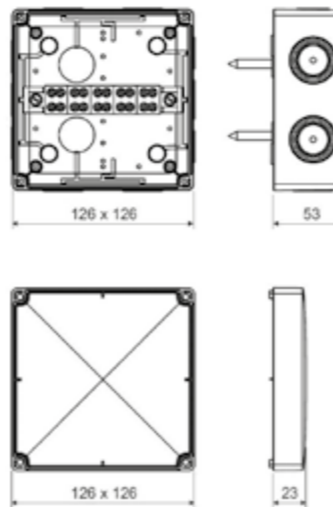

Изображение	Наименование	Габаритные размеры, мм	Степень защиты IP	Кол-во клеммных колодок	Сечение подключаемого проводника, мм <sup>2</sup>	Кол-во мембранных вводов подключаемого проводника, мм <sup>2</sup>	Артикул
	Коробка распаячная огнестойкая [126x126x74] 5 дв/1,5-6/12 IP66 EKF PROxima	126 x 126 x 74	IP66	5 двойных	1,5-6	12	plc-kmrf-126-506-2
	Коробка распаячная огнестойкая [126x126x74] 5/1,5-10/12 IP66 EKF PROxima			5	1,5-10		plc-kmrf-126-510
	Коробка распаячная огнестойкая [126x126x74] 5/1,5-6/12 IP66 EKF PROxima			5	1,5-6		plc-kmrf-126-506*
	Коробка распаячная огнестойкая [126x126x74] 8/0,5-4/12 IP66 EKF PROxima			8	0,5-4		plc-kmrf-126-804
	Коробка распаячная огнестойкая [176x126x74] 14/0,5-4/12 IP66 EKF PROxima	176 x 126 x 74	IP66	14	0,5-4	12	plc-kmrf-176-144
	Коробка распаячная огнестойкая [176x126x74] 5 дв/1,5-10/12 IP66 EKF PROxima			5 двойных	1,5-10		plc-kmrf-176-510-2
	Коробка распаячная огнестойкая [176x126x74] 5/1,5-10/12 IP66 EKF PROxima			5	1,5-10		plc-kmrf-176-510*
	Коробка распаячная огнестойкая [176x126x74] 5/1,5-16/12 IP66 EKF PROxima			5	1,5-16		plc-kmrf-176-516

\* С плавкими предохранителями.

**Габаритные и установочные размеры**

Коробка установочная KMRF-101-310

Коробка установочная KMRF-101-506

Коробка установочная KMRF-126-506

Коробка установочная KMRF-126-506-2