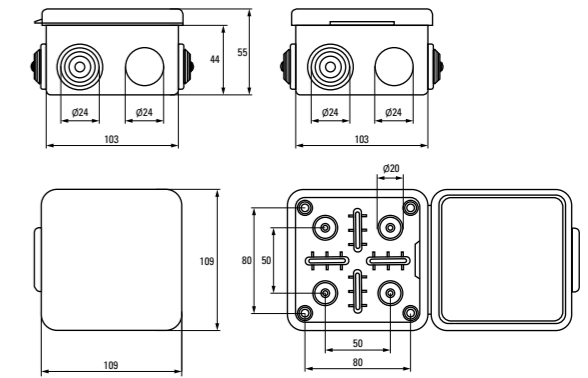

Коробка установочная KMP-030-014