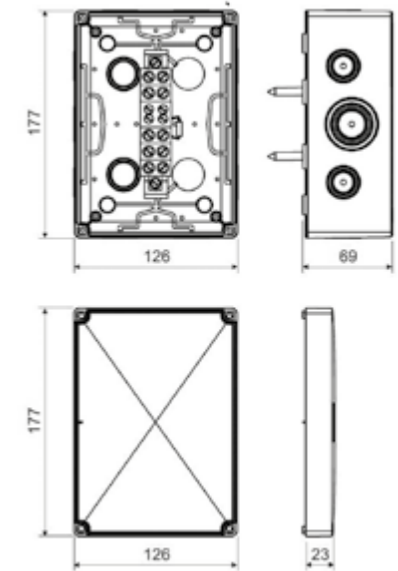

\* С плавкими предохранителями.

**Габаритные и установочные размеры**

Коробка установочная KMRF-101-310

Коробка установочная KMRF-101-506

Коробка установочная KMRF-126-506

Коробка установочная KMRF-126-506-2

Коробка установочная KMRF-126-510

Коробка установочная KMRF-126-804

Коробка установочная KMRF-176-144

Коробка установочная KMRF-176-510

Коробка установочная KMRF-176-510-2

Коробка установочная KMRF-176-516