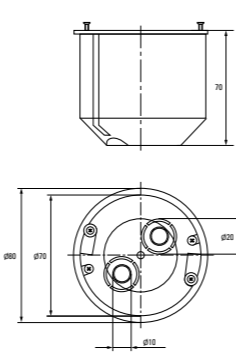

Коробка установочная
КМП-020-010