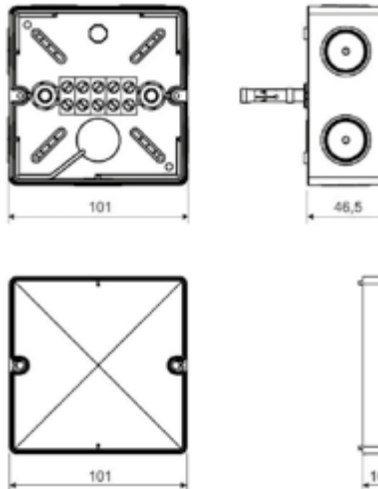

## АССОРТИМЕНТ

Изображение	Наименование	Габаритные размеры, мм	Степень защиты IP	Кол-во клеммных колодок	Сечение подключаемого проводника, мм <sup>2</sup>	Кол-во мембранных вводов подключаемого проводника, мм <sup>2</sup>	Артикул
	Коробка распаячная огнестойкая [101 x 101 x 62] 3/1,5-10/8 IP66 EKF PROxima	101 x 101 x 62	IP66	3	1,5-10	8	plc-kmrf-101-310
	Коробка распаячная огнестойкая [101 x 101 x 62] 5/1,5-6/8 IP66 EKF PROxima			5	1,5-6		plc-kmrf-101-506

Изображение	Наименование	Габаритные размеры, мм	Степень защиты IP	Кол-во клеммных колодок	Сечение подключаемого проводника, мм <sup>2</sup>	Кол-во мембранных вводов подключаемого проводника, мм <sup>2</sup>	Артикул
	Коробка распаячная огнестойкая [126x126x74] 5 дв/1,5-6/12 IP66 EKF PROxima	126 x 126 x 74	IP66	5 двойных	1,5-6	12	plc-kmrf-126-506-2
	Коробка распаячная огнестойкая [126x126x74] 5/1,5-10/12 IP66 EKF PROxima			5	1,5-10		plc-kmrf-126-510
	Коробка распаячная огнестойкая [126x126x74] 5/1,5-6/12 IP66 EKF PROxima			5	1,5-6		plc-kmrf-126-506*
	Коробка распаячная огнестойкая [126x126x74] 8/0,5-4/12 IP66 EKF PROxima			8	0,5-4		plc-kmrf-126-804
	Коробка распаячная огнестойкая [176x126x74] 14/0,5-4/12 IP66 EKF PROxima	176 x 126 x 74	IP66	14	0,5-4	12	plc-kmrf-176-144
	Коробка распаячная огнестойкая [176x126x74] 5 дв/1,5-10/12 IP66 EKF PROxima			5 двойных	1,5-10		plc-kmrf-176-510-2
	Коробка распаячная огнестойкая [176x126x74] 5/1,5-10/12 IP66 EKF PROxima			5	1,5-10		plc-kmrf-176-510*
	Коробка распаячная огнестойкая [176x126x74] 5/1,5-16/12 IP66 EKF PROxima			5	1,5-16		plc-kmrf-176-516

\* С плавкими предохранителями.

**Габаритные и установочные размеры**

Коробка установочная KMRF-101-310

Коробка установочная KMRF-101-506

Коробка установочная KMRF-126-506

Коробка установочная KMRF-126-506-2