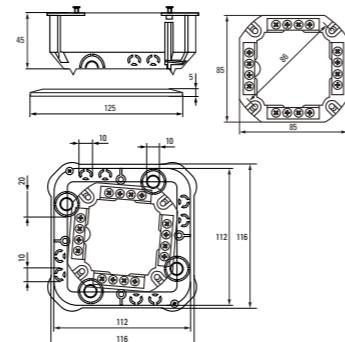

Коробка установочная
КМП-020-024