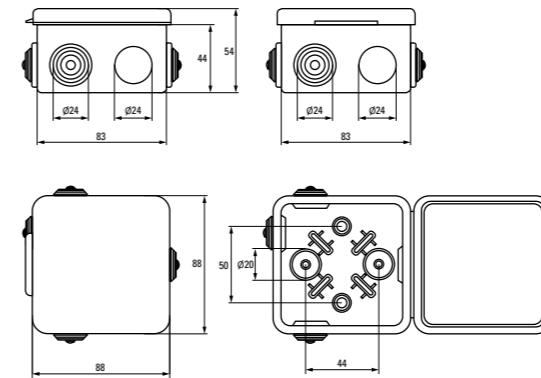

Изображение	Наименование	Комплектация	Размер	Материал	Степень защиты	Артикул	
						Светлое дерево	Темное дерево
	Коробка распаячная KMP-040-039 EKF PROxima	Крышка. 4 мембранных ввода	Ø 93 x 43	ABS-пластик	IP 54	plc-kmr-040-039-s	plc-kmr-040-039-t
	Коробка разветвительная KMP-030-030 EKF PROxima	Крышка на саморезах	78 x 78 x 26	Полистирол	IP42	plc-kmr-030-030-s	plc-kmr-030-030-t
	Коробка разветвительная KMP-030-032 EKF PROxima	Крышка на саморезах	104 x 104 x 28			plc-kmr-030-032-s	plc-kmr-030-032-t
	Коробка разветвительная KMP-030-030 кг EKF PROxima	Крышка на саморезах. Клемник	78 x 78 x 26	plc-kmr-030-030kg-s	plc-kmr-030-030kg-t		
	Коробка разветвительная KMP-030-032 кг EKF PROxima	Крышка на саморезах. Клемник	104 x 104 x 28	plc-kmr-030-032kg-s	plc-kmr-030-032kg-t		
	Коробка пылевлагозащитная распаячная KMP-030-037 EKF PROxima	Крышка защелкивающаяся	73 x 73 x 49	plc-kmr-030-037-s	plc-kmr-030-037-t		
	Коробка распаячная пылевлагозащитная KMP-030-035 EKF PROxima	Крышка защелкивающаяся	88 x 88 x 54	IP54	plc-kmr-030-035-s	plc-kmr-030-035-t	
	Коробка распаячная пылевлагозащитная KMP-030-034 EKF PROxima	Крышка защелкивающаяся	109 x 109 x 55	plc-kmr-030-034-s	plc-kmr-030-034-t		

Габаритные и установочные размеры

Коробка установочная KMP-030-031