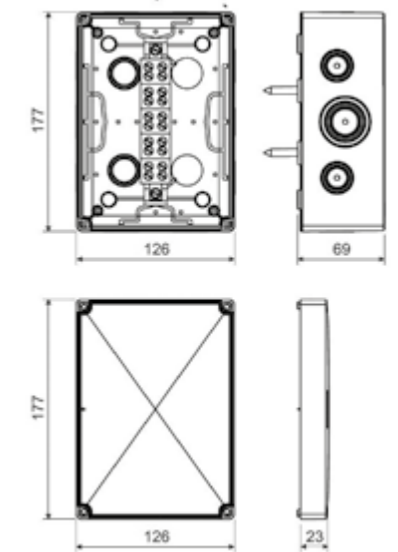

\* С плавкими предохранителями.

**Габаритные и установочные размеры**

Коробка установочная KMRF-101-310

Коробка установочная KMRF-101-506

Коробка установочная KMRF-126-506

Коробка установочная KMRF-126-506-2

Коробка установочная KMRF-126-510

Коробка установочная KMRF-126-804

Коробка установочная KMRF-176-144

Коробка установочная KMRF-176-510

Коробка установочная KMRF-176-510-2

Коробка установочная KMRF-176-516