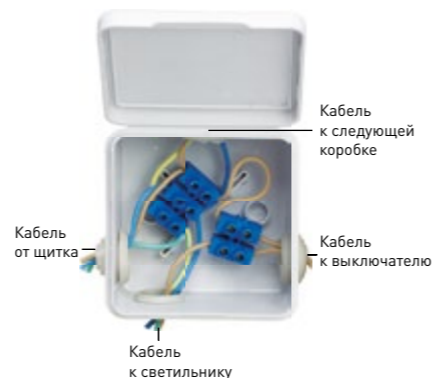

### ПРЕИМУЩЕСТВА

В ассортименте представлены монтажные коробки с подготовленными отверстиями для гофрированных и гладких труб, с эластичными мембранами, а также закрытого типа

Для организации разводки внутри распределительных коробок применяются безвинтовые и винтовые клеммники

В конструкцию распределительной коробки непосредственно входят корпус и крышка, которая крепится на саморезах или защелках на поводках для более удобного доступа к проводке

Степень защиты IP42, IP54 и IP55. Монтажные коробки подходят для монтажа в среде с повышенной влажностью, пыленностью, химической и коррозионной агрессивностью или с повышенной опасностью механического воздействия