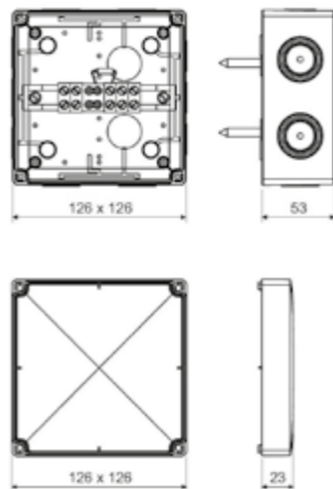

Изображение	Наименование	Габаритные размеры, мм	Степень защиты IP	Кол-во клеммных колодок	Сечение подключаемого проводника, мм <sup>2</sup>	Кол-во мембранных вводов подключаемого проводника, мм <sup>2</sup>	Артикул
	Коробка распаячная огнестойкая [126x126x74] 5 дв/1,5-6/12 IP66 EKF PROxima	126 x 126 x 74	IP66	5 двойных	1,5-6	12	plc-kmrf-126-506-2
	Коробка распаячная огнестойкая [126x126x74] 5/1,5-10/12 IP66 EKF PROxima			5	1,5-10		plc-kmrf-126-510
	Коробка распаячная огнестойкая [126x126x74] 5/1,5-6/12 IP66 EKF PROxima			5	1,5-6		plc-kmrf-126-506*
	Коробка распаячная огнестойкая [126x126x74] 8/0,5-4/12 IP66 EKF PROxima			8	0,5-4		plc-kmrf-126-804
	Коробка распаячная огнестойкая [176x126x74] 14/0,5-4/12 IP66 EKF PROxima	176 x 126 x 74	IP66	14	0,5-4	12	plc-kmrf-176-144
	Коробка распаячная огнестойкая [176x126x74] 5 дв/1,5-10/12 IP66 EKF PROxima			5 двойных	1,5-10		plc-kmrf-176-510-2
	Коробка распаячная огнестойкая [176x126x74] 5/1,5-10/12 IP66 EKF PROxima			5	1,5-10		plc-kmrf-176-510*
	Коробка распаячная огнестойкая [176x126x74] 5/1,5-16/12 IP66 EKF PROxima			5	1,5-16		plc-kmrf-176-516

\* С плавкими предохранителями.

**Габаритные и установочные размеры**

Коробка установочная KMRF-101-310

Коробка установочная KMRF-101-506

Коробка установочная KMRF-126-506

Коробка установочная KMRF-126-506-2