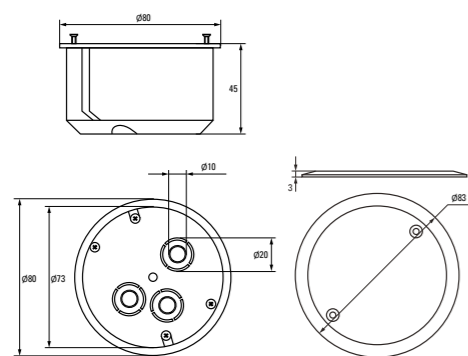

Коробка установочная КМП-020-026